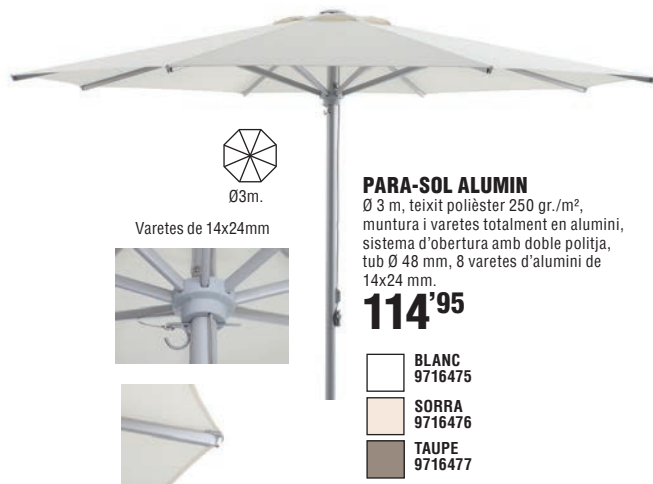

Ø3m.

Varetes de 12x18mm

PARA-SOL ALUMINI INCLINABLE AMB MANOVELLA

Ø 3 m, teixit polièster 210 gr/m², pal d'alumini de color gris antracita, tub Ø 48 mm, 6 varetes d'acer de 12x18 mm.

52'95

- BEIX 9716959
- TAUPE 9716960
- ANTRACITA 9716961
- MOSTASSA 9716962
- VERD OLIVA 9716963