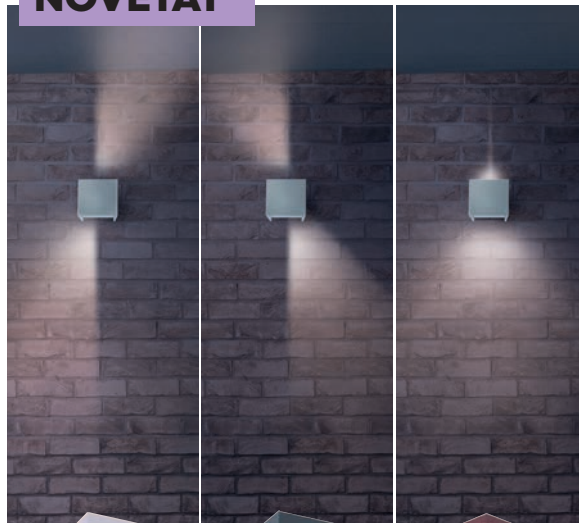

NOVETAT

1015019
Metall blanc.

1015020
Antracita.

1015021
ACER.

EXTERIOR DURHAM NEGRE
13,6x10x11,7cm. LED 5W 4000K IP54 OPEN.

30'75