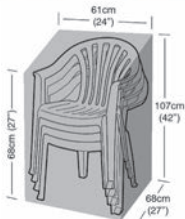

9681228
18'95

FUNDA SOFÀ 3 PLACES

9681229
24'95

FUNDES PROTECTORES MOBLE JARDÍ EASY COVER:

Part superior no-teixida de 70g/m² igual a polièster de 400 g/m² i revestiment de polietilè de 90 g/m². Resistent als raigs UV (gairebé no es descoloreixen). Costures completament soldades. 100% impermeable. Traus de llautó que no s'oxiden. Cordó inferior amb tancaments. Rentable. Gairebé impossible d'esquinçar fins i tot quan està danyat.