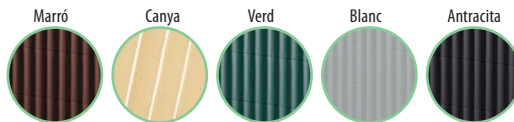

Referència	Mesures	PVP
9713334	1x3 m	24'95
9713335	1,5x3 m	38'95
9713336	2x3 m	54'95

CATRAL

Canyís sintètic doble cara

Fabricat en PVC, varetes de 16 mm unides amb fil de cotó. Tractament anti UV.

Referència	Mesures	Color	PVP
23000174	1x3 m	Marró	21'95
23000177	1x3 m	Canya	21'95
23000180	1x3 m	Verd	21'95
23000183	1x3 m	Blanc	21'95
23000186	1x3 m	Antracita	21'95
23000175	1,5x3 m	Marró	32'95
23000178	1,5x3 m	Canya	32'95
23000181	1,5x3 m	Verd	32'95