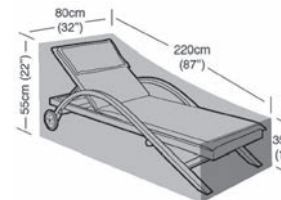

FUNDA GANDULA
9704536
44'95