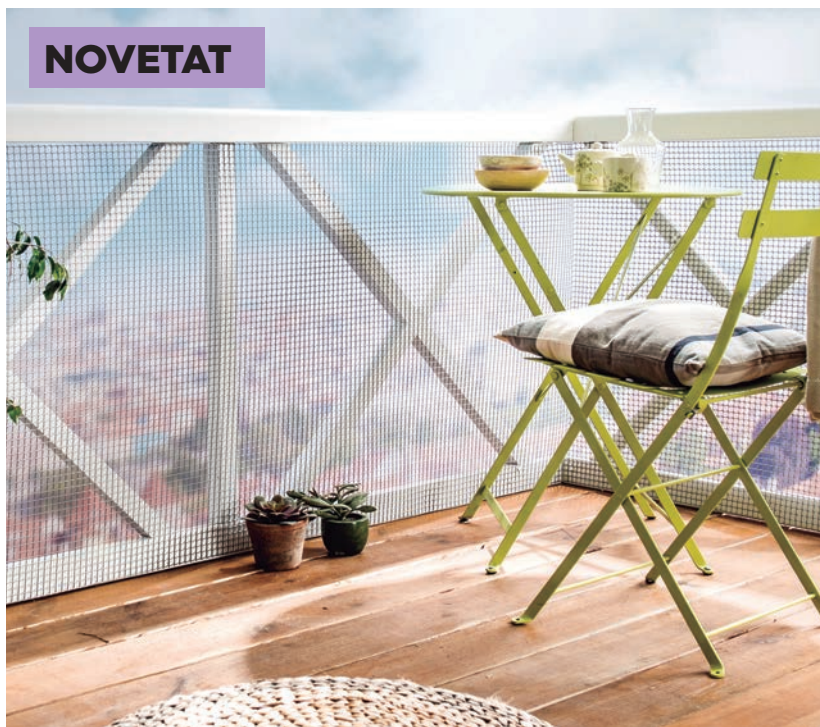

Malles plàstiques

Fabricades amb polietilè d'alta densitat, amb tractament anti UV.

NOVETAT

Densitat 310 gr/m²

Referència	Grandària malla	Color	Rotlle	PVP
1006951	5x5 mm	Verd	1x5 m	17'95
1006957	5x5 mm	Verd	1x25 m	59'95
1006952	5x5 mm	Blanc	1x5 m	17'95
1006958	5x5 mm	Blanc	1x25 m	59'95
9715040	5x5 mm	Gris	1x5 m	17'95
9715041	5x5 mm	Gris	1x25 m	59'95
1006953	10x10 mm	Verd	1x5 m	17'95
1006959	10x10 mm	Verd	1x25 m	59'95
1006954	10x10 mm	Blanc	1x5 m	17'95
1006960	10x10 mm	Blanc	1x25 m	59'95
9715042	10x10 mm	Gris	1x5 m	17'95
9715044	10x10 mm	Gris	1x25 m	59'95
9715043	10x10 mm	Marró	1x5 m	17'95
9715045	10x10 mm	Marró	1x25 m	59'95