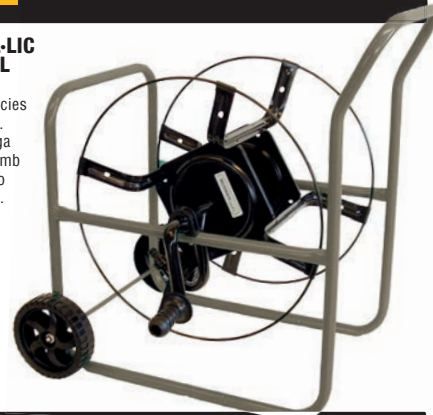

IRONSIDE®

CARRO METAL-LIC PROFESSIONAL
9712387

Gran estabilitat gràcies a la forma del marc. Capacitat de mànega de longitud: 70 m amb mànega de 15 mm o 19 mm de diàmetre. Rodes de 200 mm.

169'00