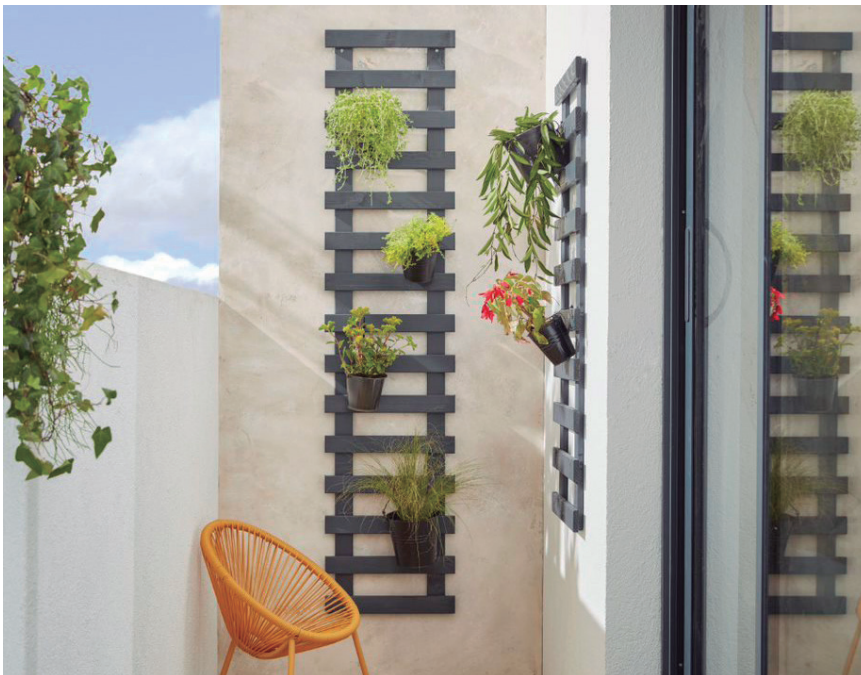

COLOR ANTRACITA

9708185
40x92 cm.

23'95

9708186
40x179 cm.

42'95