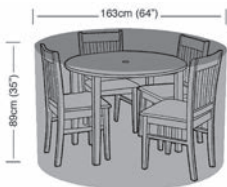

FUNDA CADIRES APILABLES
9704531
26'95

FUNDA PARA-SOL CANTILEVER CIRCULAR
9704535
34'95

FUNDA GANDULA
9704536
44'95

FUNDA TAULA RODONA
9704529
49'95

FUNDA TAULA RECTANGULAR 8 PLACES
9704530
49'95

FUNDA CONJUNT TAULA RECTANGULAR 4 PLACES
9704528
65'95