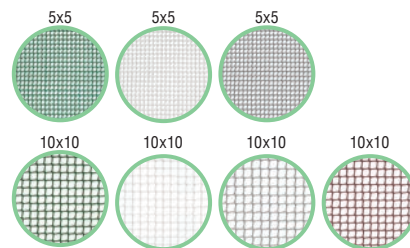

Malles plàstiques

Fabricades amb polietilè d'alta densitat, amb tractament anti UV.

NOVETAT

Densitat 310 gr/m²

Referència	Grandària malla	Color	Rotlle	PVP
1006951	5x5 mm	Verd	1x5 m	17'95
1006957	5x5 mm	Verd	1x25 m	59'95
1006952	5x5 mm	Blanc	1x5 m	17'95
1006958	5x5 mm	Blanc	1x25 m	59'95
9715040	5x5 mm	Gris	1x5 m	17'95
9715041	5x5 mm	Gris	1x25 m	59'95
1006953	10x10 mm	Verd	1x5 m	17'95
1006959	10x10 mm	Verd	1x25 m	59'95
1006954	10x10 mm	Blanc	1x5 m	17'95
1006960	10x10 mm	Blanc	1x25 m	59'95
9715042	10x10 mm	Gris	1x5 m	17'95
9715044	10x10 mm	Gris	1x25 m	59'95
9715043	10x10 mm	Marró	1x5 m	17'95
9715045	10x10 mm	Marró	1x25 m	59'95