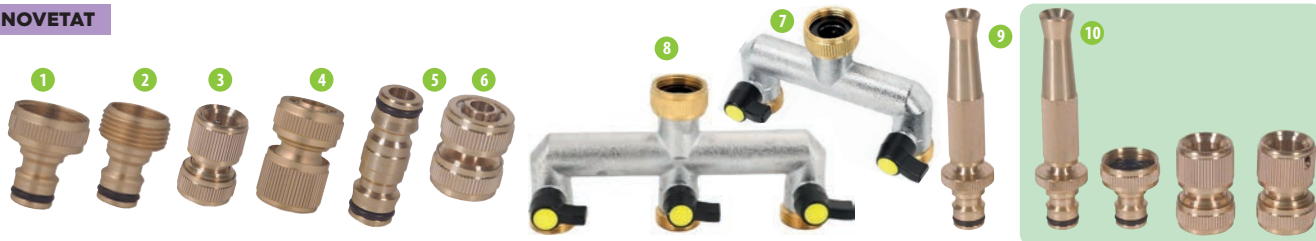

1. Adaptador reg ràpid llautó femella 1/2" 1001161 **1,95**, 3/4" 1001160 **2,25**, 1" 1001162 **2,95** 2. Adaptador reg ràpid llautó mascle 1/2" 9716677 **2,45**, 3/4" 1001163 **2,25** 3. Connector reg ràpid estàndard llautó 1/2" 1001166 **5,45**, 3/4" 1001167 **7,95**. 4. Connector ràpid stop llautó 1/2" 1001164 **5,45**, 3/4" 1001165 **7,75**. 5. Maneguet unió ràpida llautó 1001170 **2,25**. 6. Reparador mànega llautó 1/2" 1001168 **5,45**, 3/4" 1001169 **7,95**. 7. Distribuidor 2 vies llautó 9716678 **22,95**. 8. Distribuidor 3 vies llautó. 9716679 **26,95** 9. Llança llautó amb regulador i connector ràpid 1001172 **5,95** 10. Kit de reg llautó llança adaptador d'aixeta i 2 connectors ràpids 1001171 **18,95**.