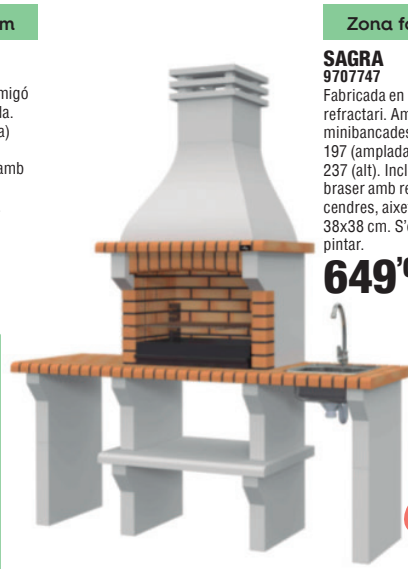

Zona foc: 65cm

SAGRA
9707747

Fabricada en maó i formigó refractari. Amb dues minibancades. Mesures: 197 (amplada) 58 (profund) 237 (alt). Inclou graella i braser amb recollidor de cendres, aixeta i aigüera de 38x38 cm. S'entrega sense pintar.

649^{'00}