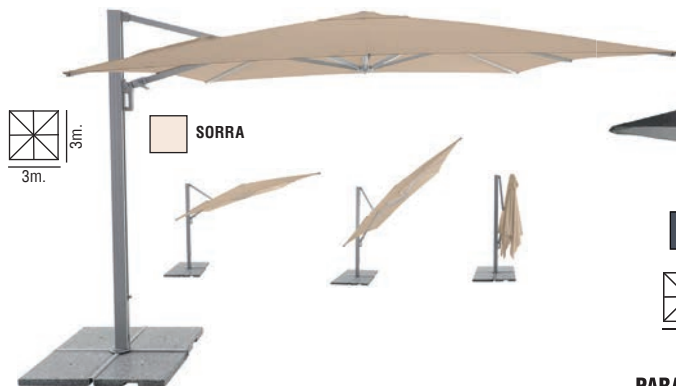

3m.

SORRA

PARA-SOL ALUMINI EXCÈNTRIC

9716484

3 x 3 m, muntura i varetes totalment d'alumini, teixit polièster 250 gr/m², 8 varetes, mecanisme giratori de 360°, nansa alumini per fixar diferents inclinacions del para-sol, tela color sorra. Inclou funda per a para-sol. Peu para-sol no inclòs.

349'95