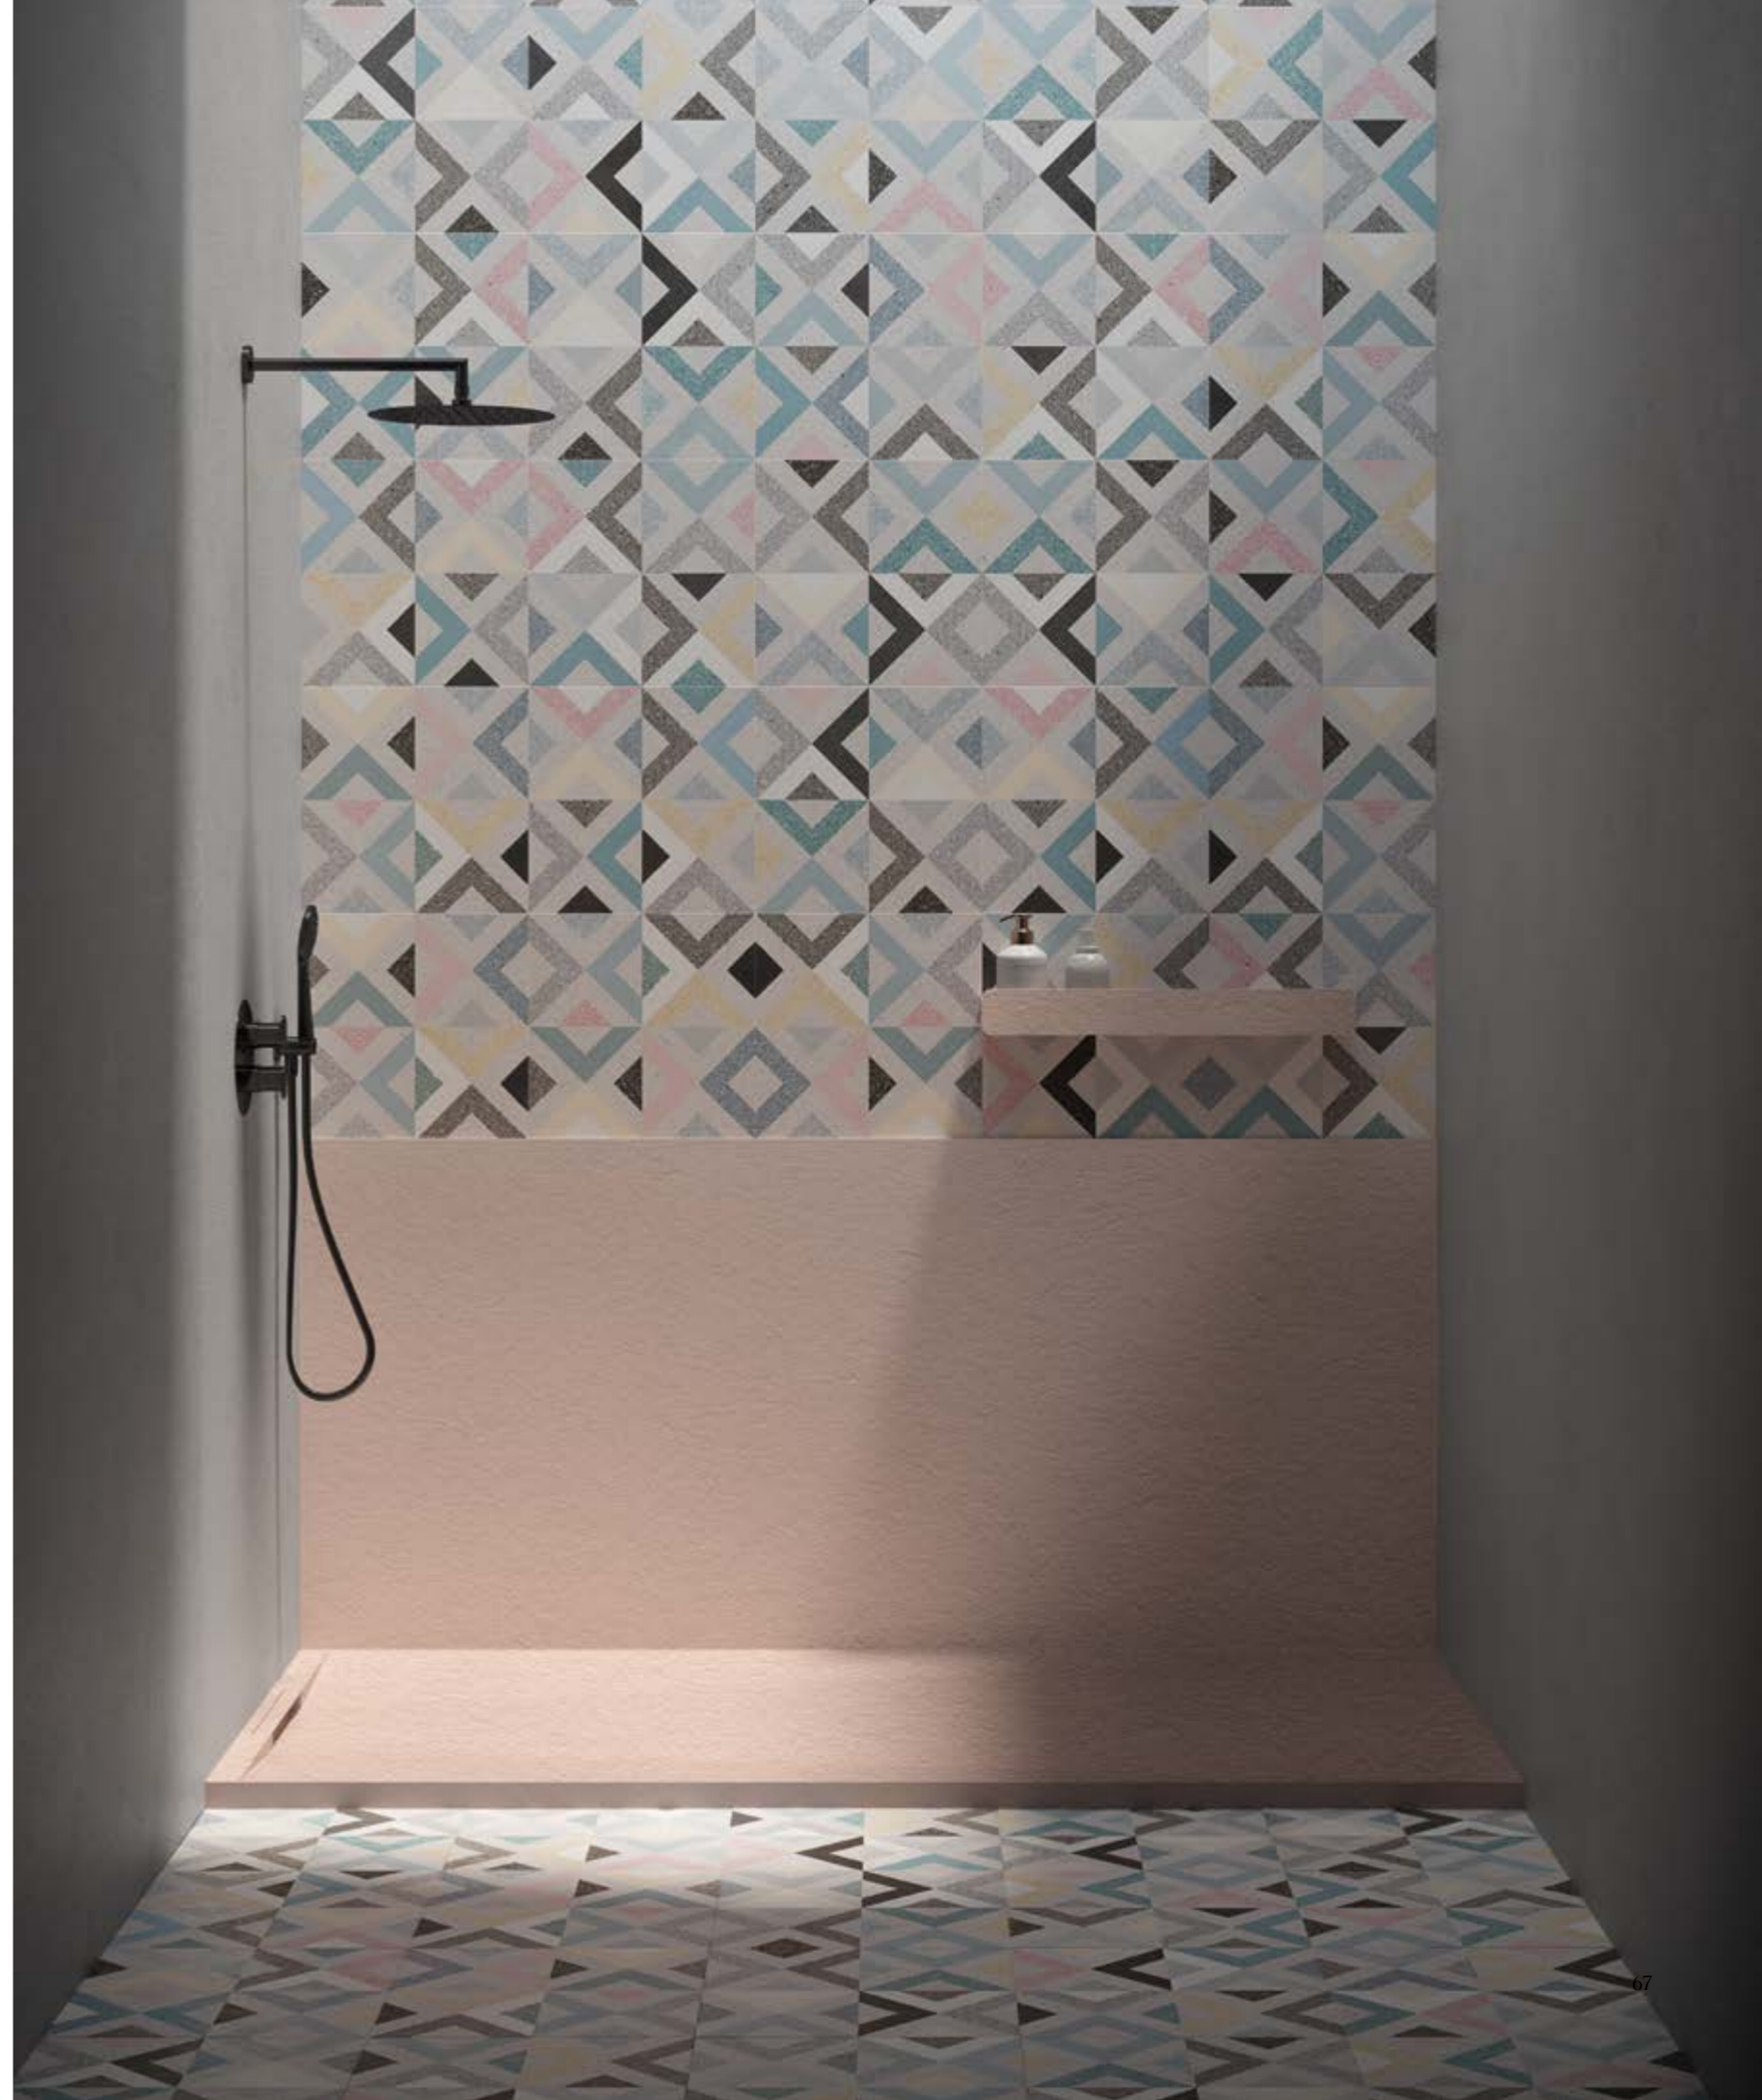

limite

Pureza de líneas con diseño innovador

Limite lleva la pureza de líneas al extremo para alcanzar la simplicidad más elegante. Lineal, puramente arquitectónico y con un diseño innovador que desafía los límites.

Un plato de ducha de líneas depuradas con desagüe oculto en su lado corto y con rejilla en la misma textura y color que el plato.

Textura: Pizarra

Bronze Delta
ADI Awards 2020

ESPACIO FIORA: plato de ducha | paneles | set de ducha | accesorios
 Limite Pizarra 40M Nude | Skin Panels Pizarra 40M Nude | Set de ducha Senso monomando Negro Mate | Estante toallero Hylia Pizarra 40M Nude