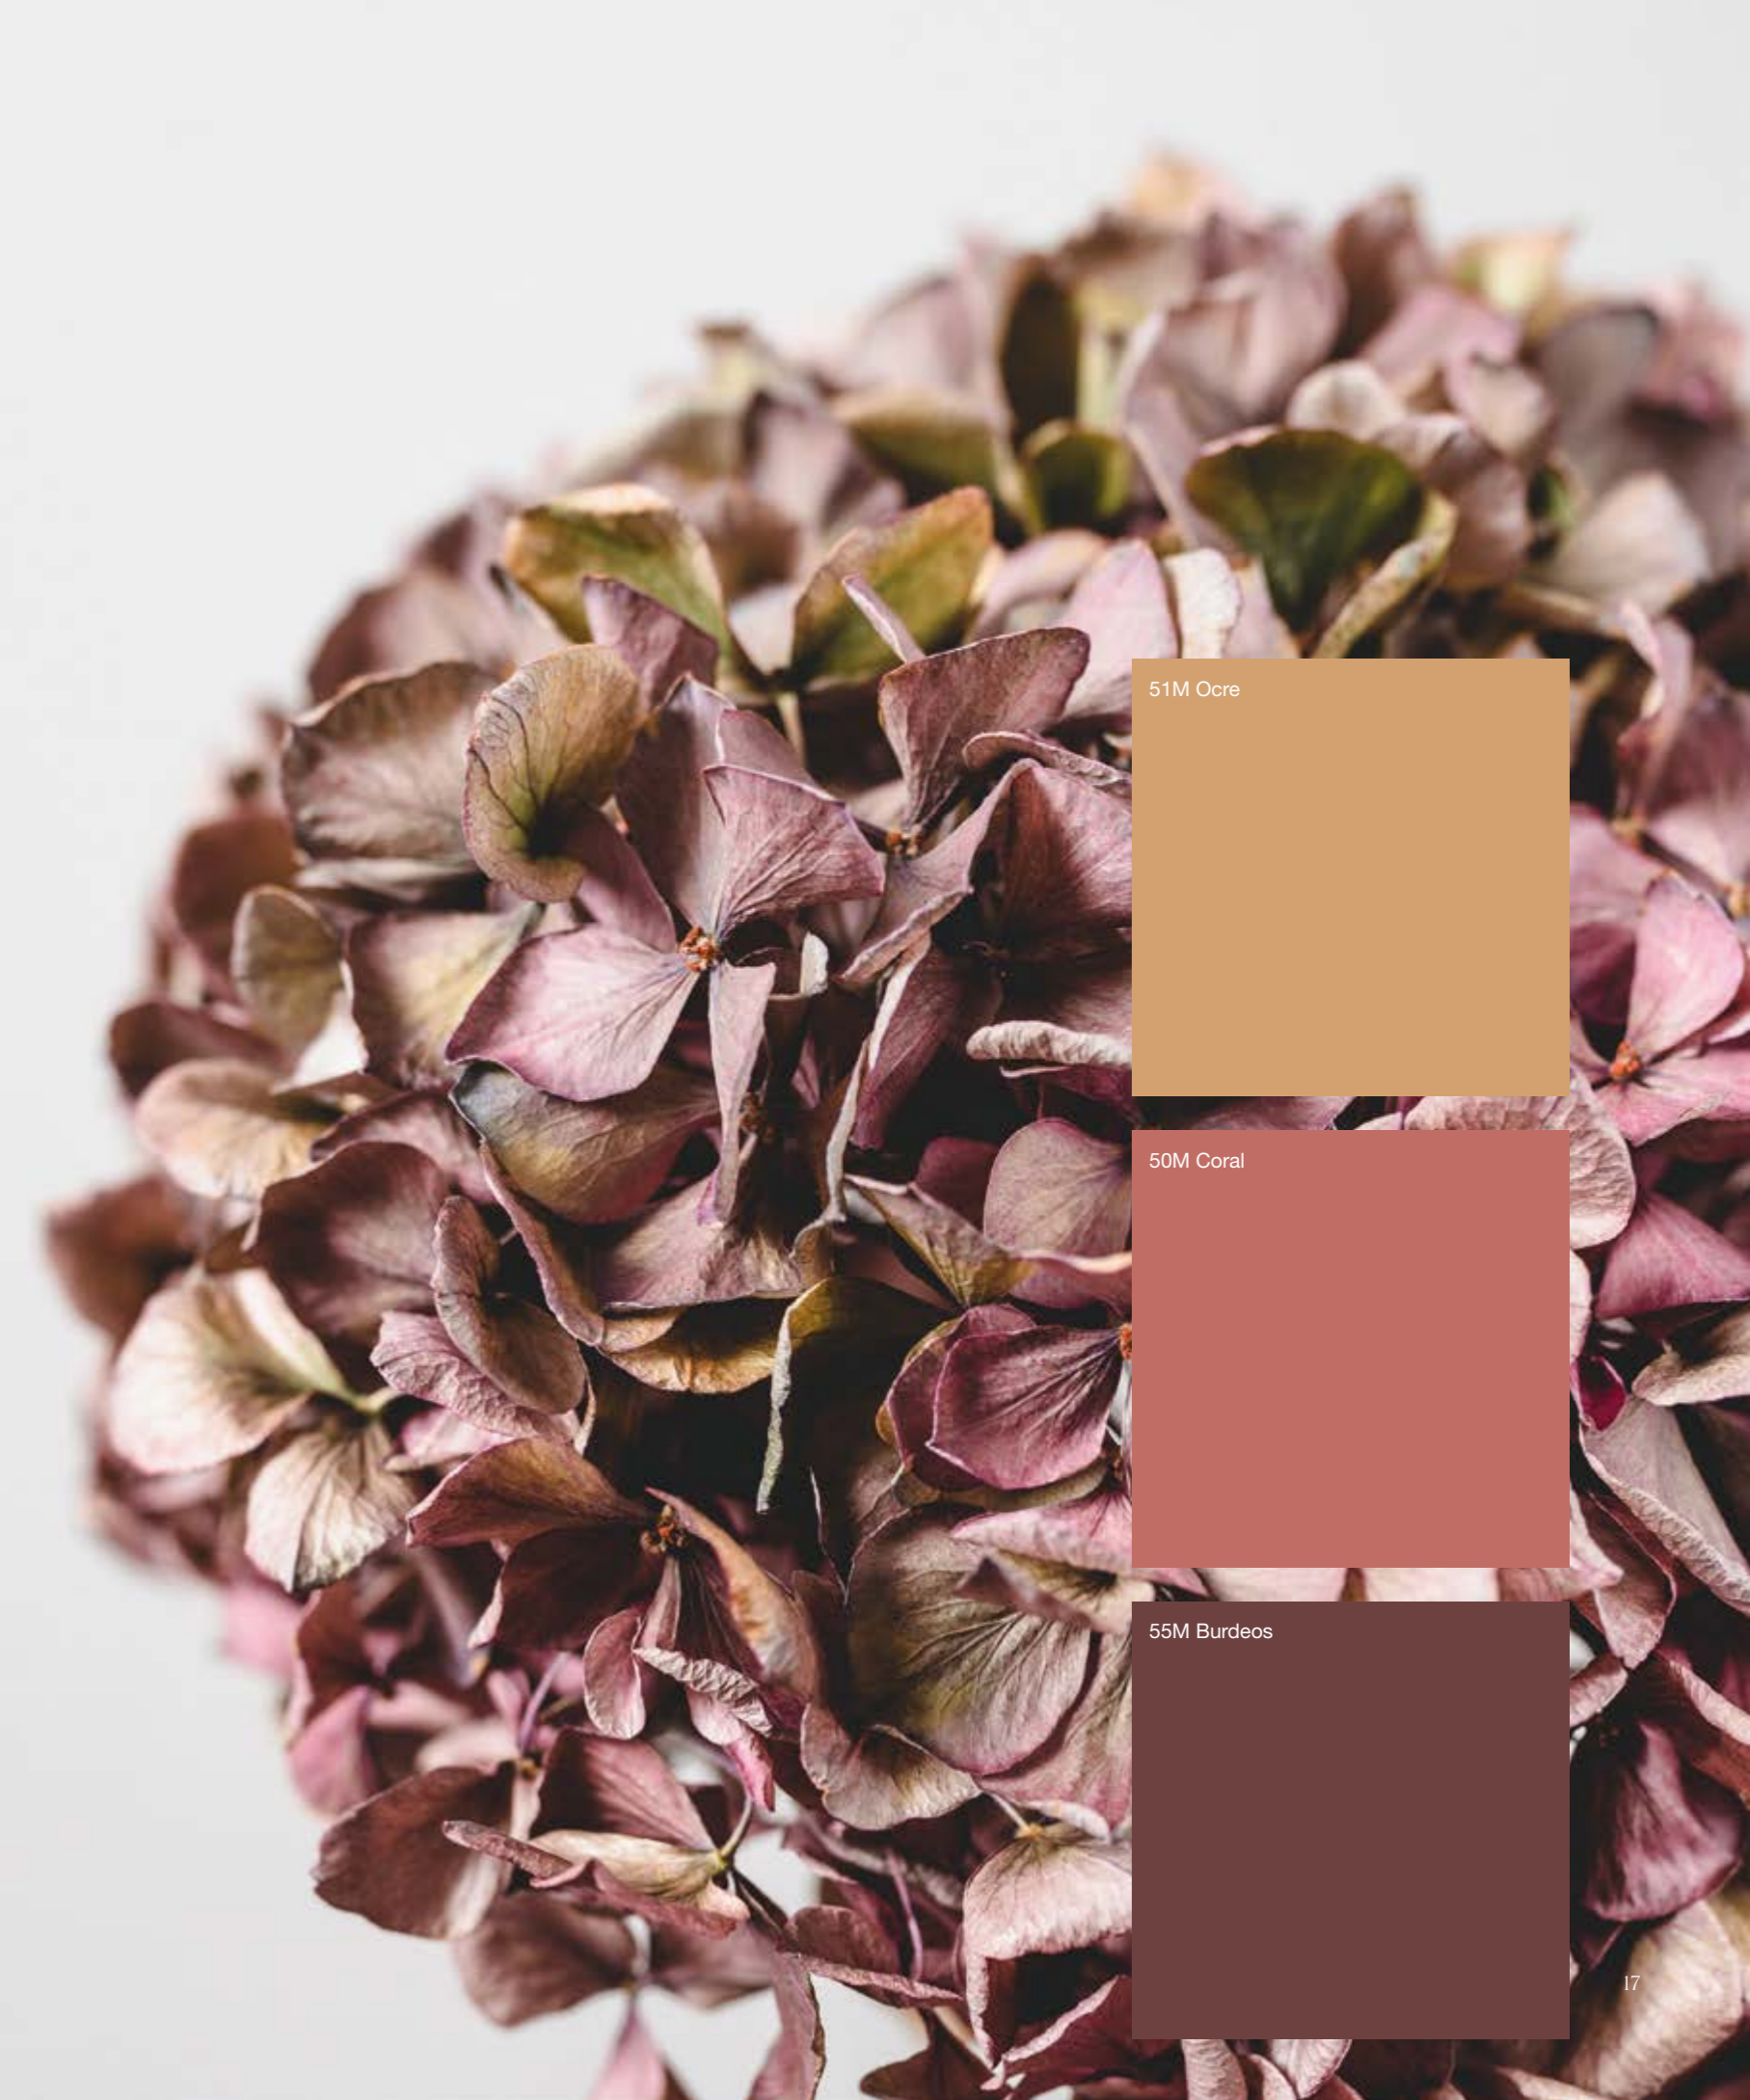

NUEVOS COLORES, EMOCIONES QUE INSPIRAN