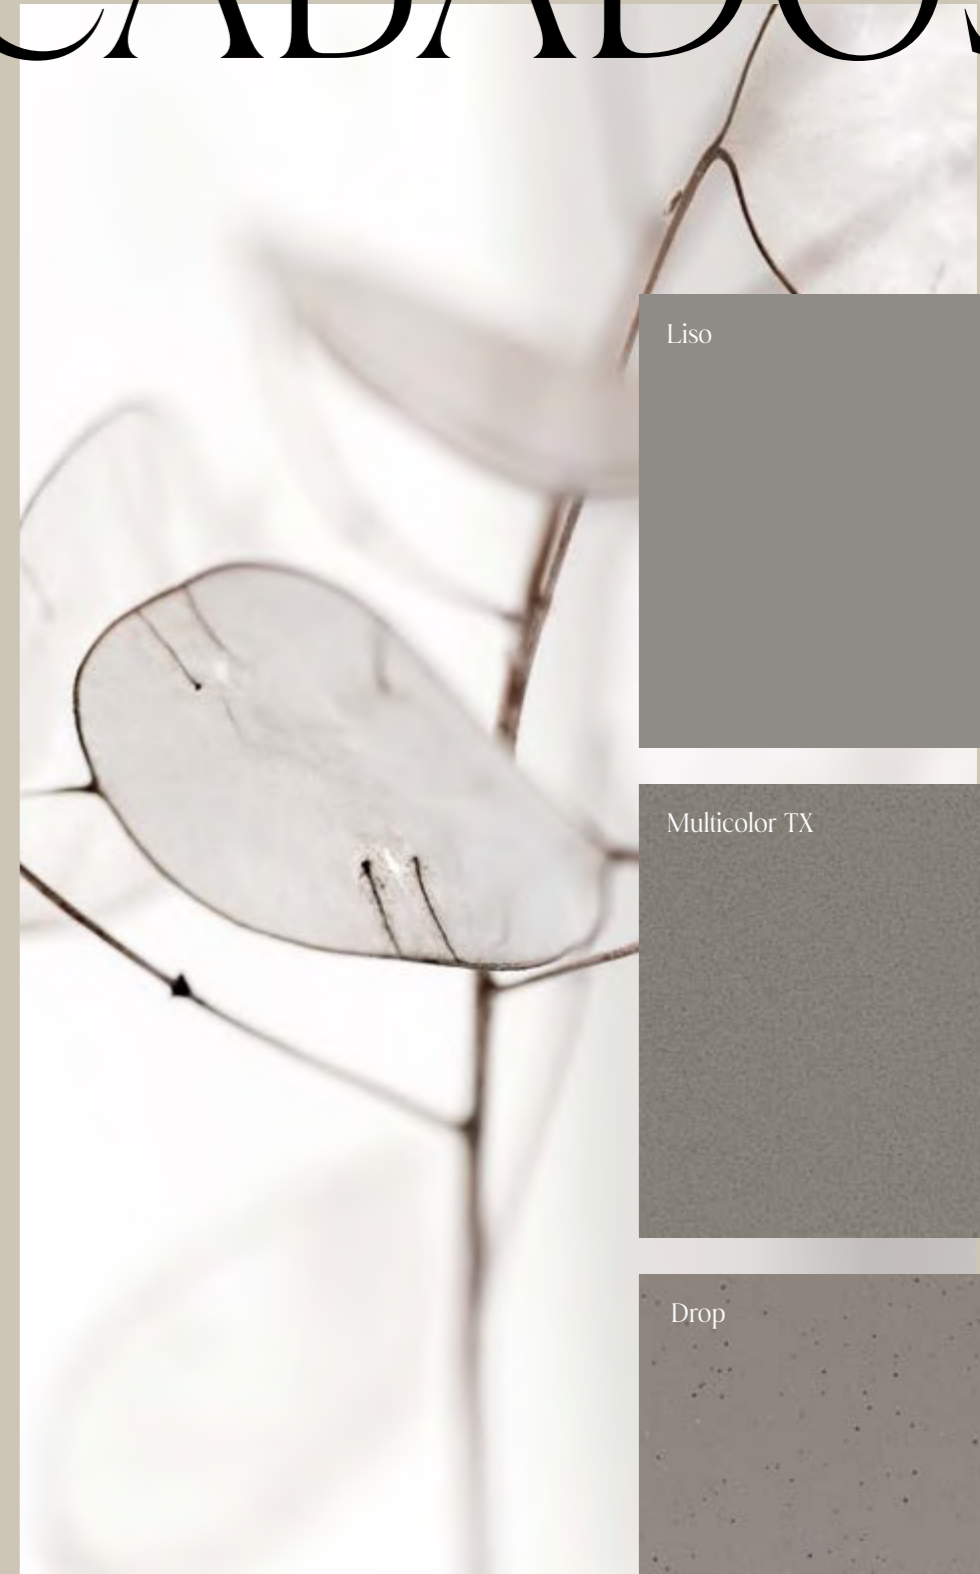

PLATOS DE DUCHA

ACABADOS

COLORES

TEXTURAS

NEW

massimo

NEW

massimo