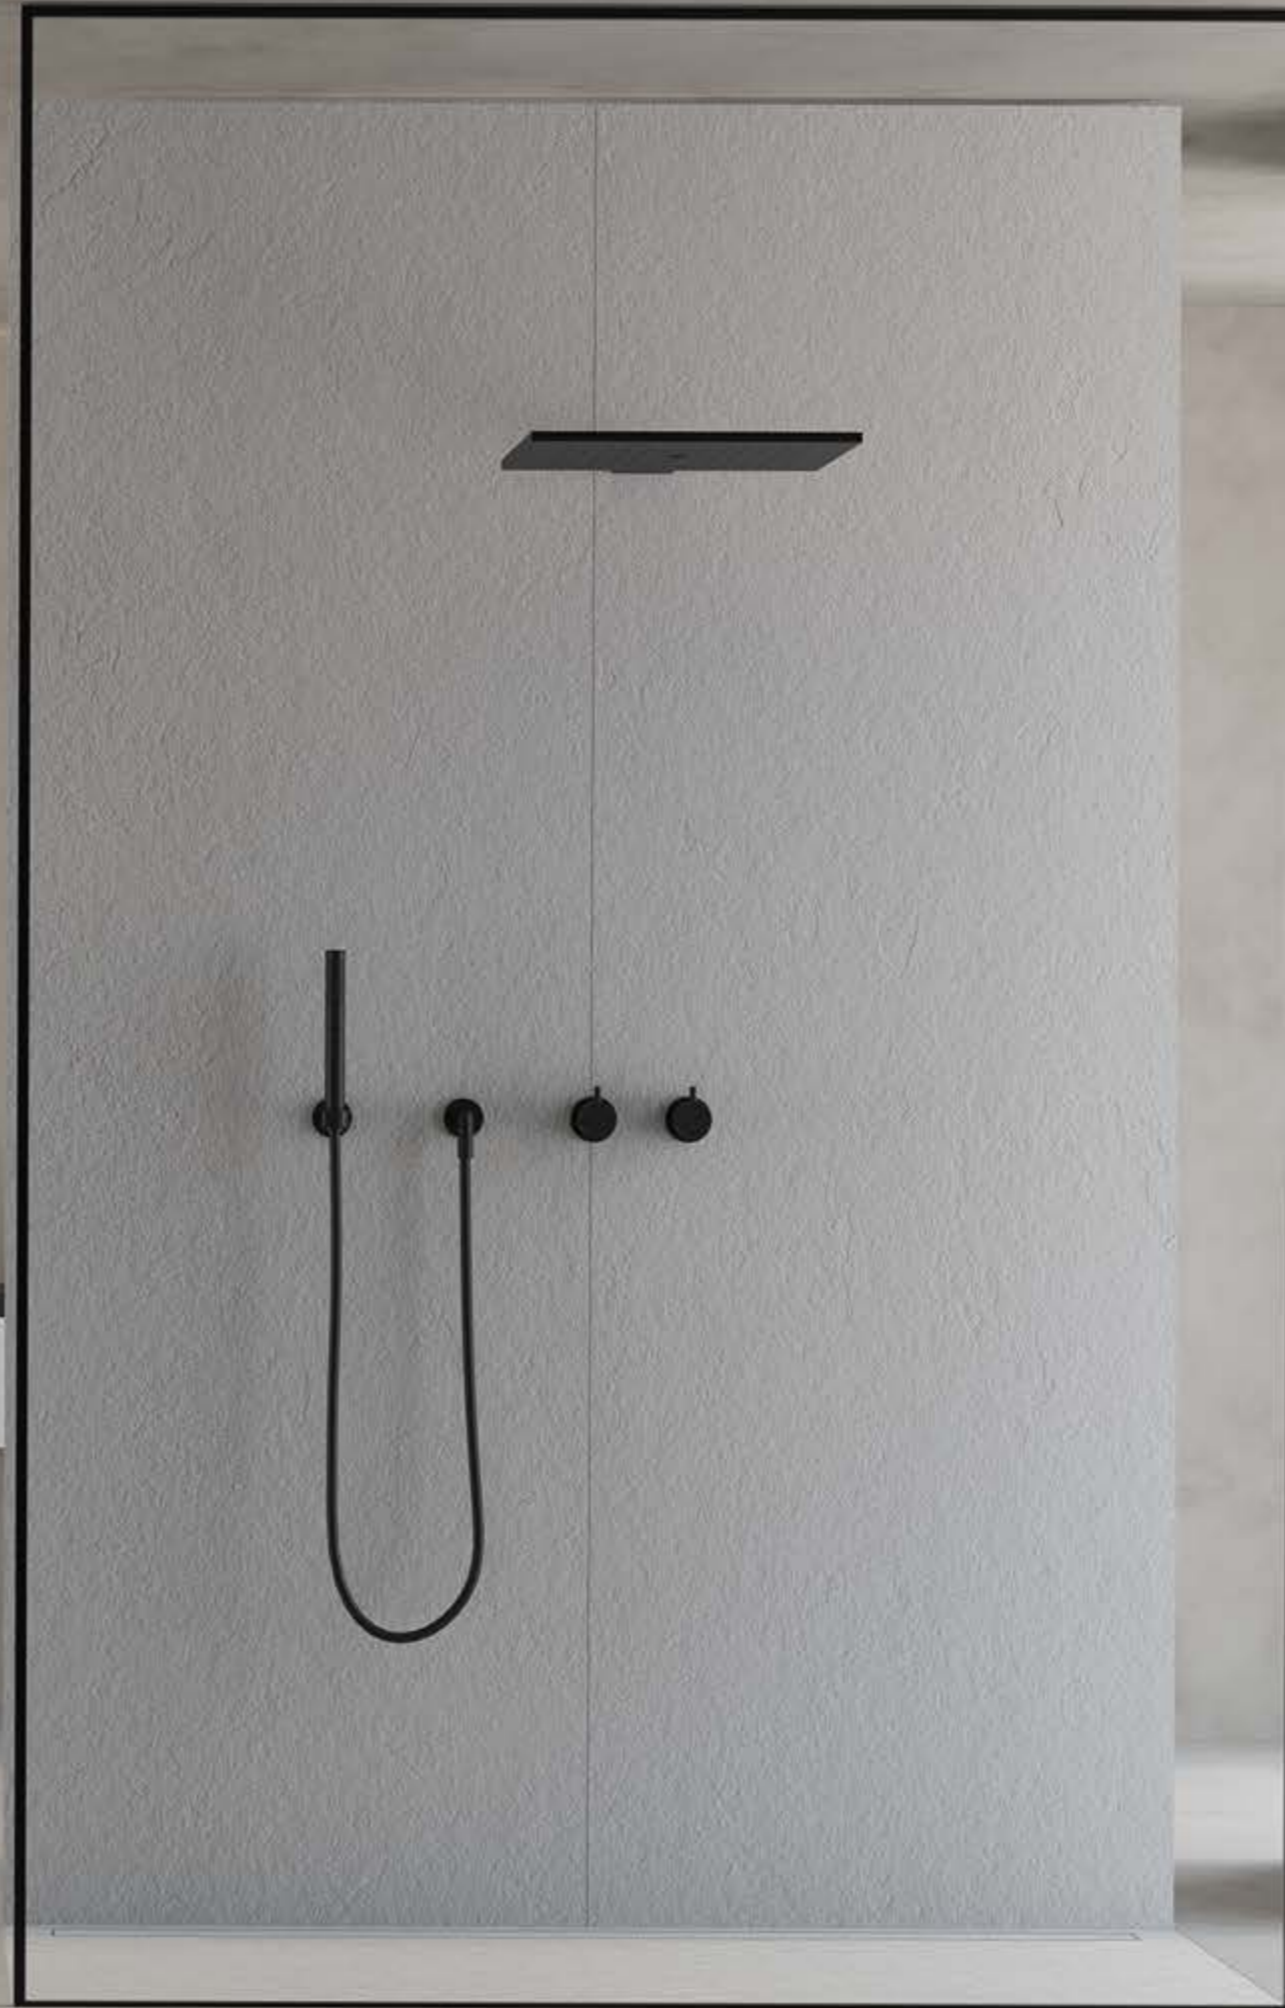

posibilidades de personalización. Una colección atemporal que vuelve a colocar el mueble en el centro del espacio de baño para darle el protagonismo que se merece.

Textura: Liso | Sen

red dot winner 2021

ESPACIO FIORA: mueble y plato de ducha y paneles
Mueble Sen OP Blanco Total, Tapas Sen 22T Negro, Consola Sen Liso OP Blanco Total, Espejo Tondo OP Blanco Total,
Plato de ducha Elax Tea System longitudinal Pizarra OP Blanco Total, Skin Panels Pizarra OP Blanco Total