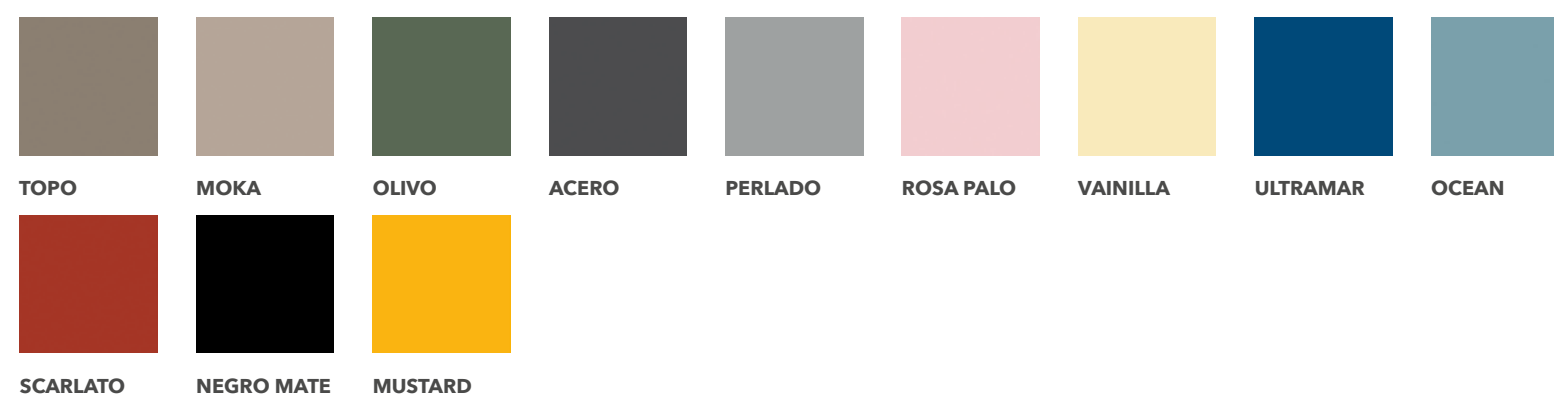

ACABADOS DISPONIBLES

LACAS SEDA MATE +81

LAMINADOS

Conjunto Roma 100 cm Roble Gris+ encimera integrada mineral blanco mate Texas desplazada a la izquierda+ grifo monomando lavabo París cromo brillo+ desagüe clicker cromo brillo+ espejo Komplet+ módulos Cubo blanco mate+ toallero Circus cromo brillo.