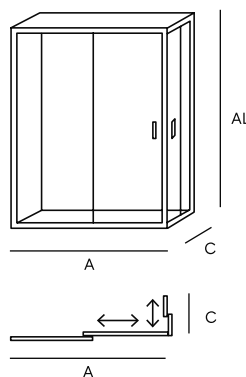

18.1- MAMPARAS DUCHA

LIZA A+C

Mampara aluminio cromo brillo con periferia inferior, rectangular vértice 2 fijos + 2 correderas.

CARACTERÍSTICAS GENERALES

Cristal templado 6 mml.

Tratamiento antical.

Altura 195 cm.

Perfiles de Aluminio anodizado Cromo brillo.

Reversible.

SOLO Decorado disponible RAYAS.

OPCIONAL

Perfil de compensación 6 cm 35 / unidad.

Servicio de medición y montaje opcional. Ver página 451.

LIZA A. FRENTE DUCHA 1 FIJO + 1 CORREDERA.

ANCHO	100	110	120	130	140	150	160	170	180	190	200
RANGO	97-101	107-111	117-121	127-131	137-141	147-151	157-161	167-171	177-181	187-191	197-201
PASO	37	42	47	52	57	62	67	72	77	82	87
LISA	298	310	321	344	356	367	390	413	425	448	459
DECORADO RAYAS	321	333	344	367	379	402	413	436	459	482	494

LIZA A. FRENTE DE DUCHA 1 FIJO + 1 PUERTA EN VÉRTICE.

ANCHO	70	75	80	90
RANGO	67-69	72-74	77-79	87-89
PASO	22	25	27	32
LISA	206	213	218	229
DECORADO RAYAS	218	225	229	252

LIZA A+C. KIT MAMPARA VÉRTICE.

MEDIDAS	90X70	100X70	120X70	100X80	120X80
RANGO	87-89/67-69	97-99/67-69	117-119/67-69	97-99/77-79	117-119/77-79
PASO	39	43	52	46	54
LISA	432	436	448	436	448
DECORADO RAYAS	459	471	482	471	482