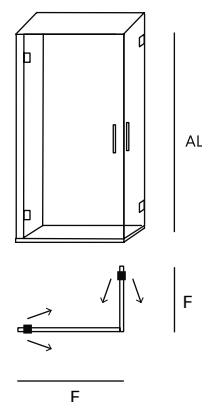

LUXOR F. FRONTAL 1 FIJO + 2 PUERTAS ABATIBLES 180°.

ANCHO F+F	HASTA 100	HASTA 120	HASTA 140	HASTA 160	HASTA 180
LISA	705	742	779	815	851
DECORADA	851	896	942	1022	1067

A MEDIDA

LUXOR F. A medida de alto, ancho y cortes.

ANCHO F+F	HASTA 100	HASTA 120	HASTA 140	HASTA 160	HASTA 180
LISA	846	891	934	977	1022
DECORADA	1022	1076	1131	1226	1280

ALTURA MÁXIMA 240 cm

PUERTA MÁXIMA 90 cm