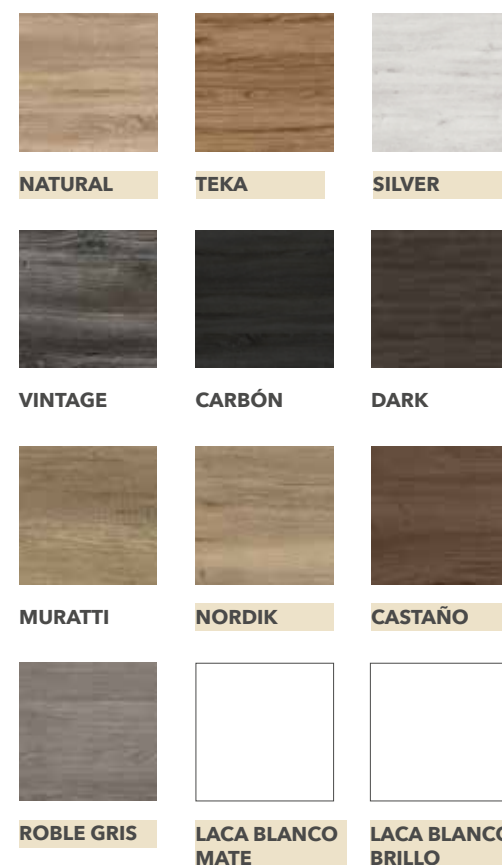

8.1-ENCIMERAS PLANAS

ENCIMERAS PLANAS MADERA

TARIFA

	GROSOR 19 MML	GROSOR 35 MML
TOP MADERA 61X46 cm	91	161
TOP MADERA 71X46 cm	103	184
TOP MADERA 81X46 cm	103	184
TOP MADERA 91X46 cm	114	207
TOP MADERA 101X46 cm	121	230
TOP MADERA 121X46 cm	126	242
TOP MADERA 141X46 cm	137	253
TOP MADERA 161X46 cm	149	265
TOP MADERA 181X46 cm	160	276
ENCIMERA A MEDIDA HASTA FONDO 55 cm	121/ML	276/ML

ACABADOS LAMINADOS

SUPLEMENTO LACAS SEDA MATE +58

CEMENTO

ACABADOS NATURAL STONE