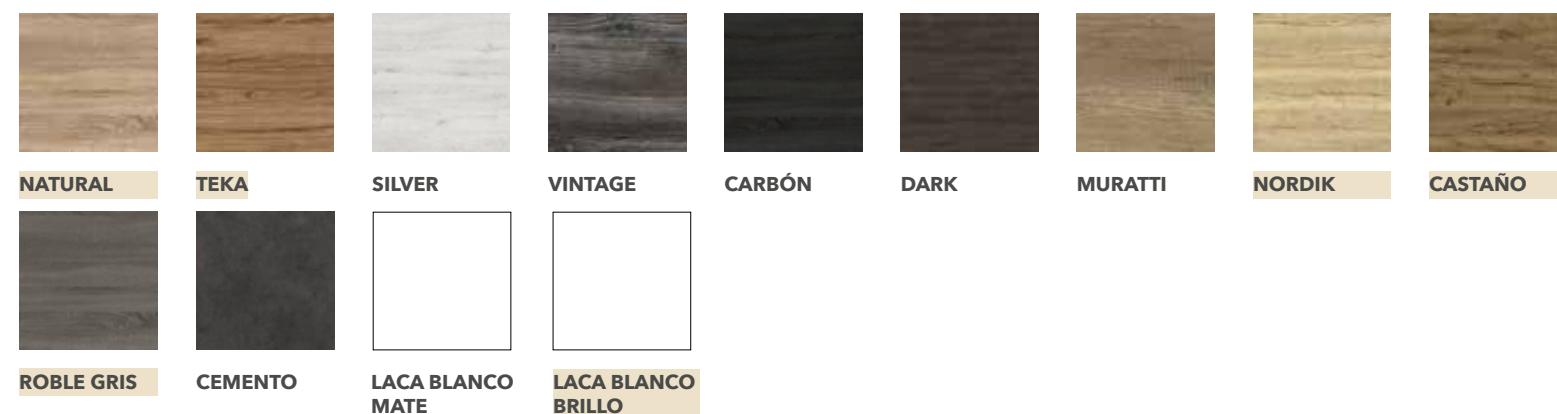

Conjunto Londres 60 cm Roble Gris+ lavabo integrado con faldón de 12 cm mineral brillo Dream+ grifo monomando lavabo París bco mate-cromo+ espejo Geminis+ apliche led line 30 cm cromo+ módulo Cubo blanco mate.