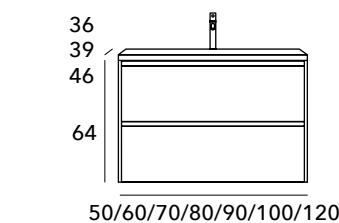

MEDIDAS DISPONIBLES / PRECIOS

	CENTRADO PORCELANA			DESPLAZADO MINERAL	DESPLAZADO PORCELANA	TOP MADERA SIN LAVABO SOBRE ENCIMERA
	F 46 cm	F 39 cm	F 36 cm	F 46 cm	F 46 cm	F 46 cm
50	-	482	-	-	-	-
60	482	494	*632	-	-	448
70	517	540	-	-	-	494
80	517	540	*712	*804	*701	517
90	609	632	-	*873	*770	609
100	632	666	-	*919	*804	609
100 (2 senos 2 cajones metál.) *	*908	-	-	-	-	*781
120 (1 seno 2 cajones metál.) *	*942	-	-	*1179	*1046	*839
120 (desplazado 4 cajones)	-	-	-	1126	-	850
120 (2 senos 2 cajones metál.) *	*1011	-	-	-	-	*873
120 (2 senos 4 cajones)	977	-	-	-	-	850
140 (2 senos 4 cajones)	1264	-	-	-	-	965
140 (desplazado 4 cajones)	-	-	-	1310	-	965
160 (2 senos 4 cajones)	1506	-	-	-	-	1011
160 (desplazado 4 cajones)	-	-	-	1425	-	1011
180 (2 senos 4 cajones)	1713	-	-	-	-	1126
180 (desplazado 4 cajones)	-	-	-	1862	-	1126

IZQUIERDA/DERECHA