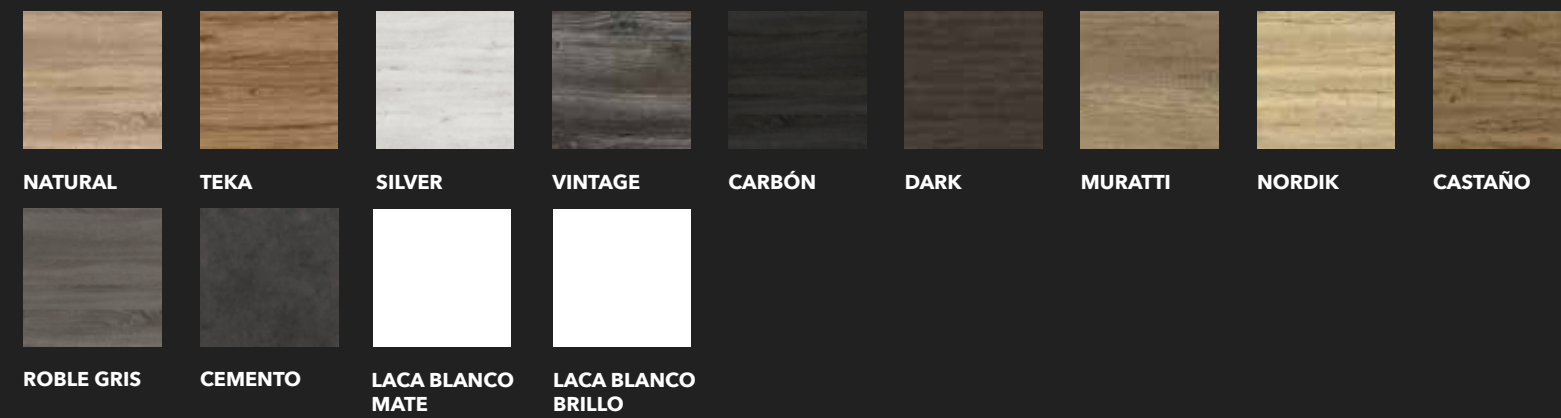

3- SERIE

GAME

Combina diferentes unidades y crea composiciones únicas.

CARACTERÍSTICAS TÉCNICAS

Cajones metálicos extracción total con salva sifón clasificador incluido, sin varilla, con altura de 14 cm.
Cajón premium en acabado antracita.

INCLUYE

Mueble+Lavabo cerámico Calpe+Espejo liso con trasera perimetral.
Cajones y puertas con cierre amortiguado y regulación en altura y lateral.
Acabados laminados de baja presión con textura.
Acabados Lacados en seda mate.

ACABADOS DISPONIBLES EN LA SERIE

LACAS SEDA MATE +81

LAMINADOS

LAS MEDIDAS Y ACABADOS SOMBREADOS ESTÁN EN STOCK

3- SERIE

GAME