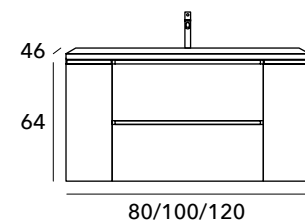

La encimera porcelana desplazada de 120 cm de fondo 46 cm es Detroit.

Para combinar el Top Madera ir a lavabos sobre encimera en página 282.

Tapetino olivo decorativo antideslizante 80-100-120 cm +57

MEDIDAS DISPONIBLES / PRECIOS