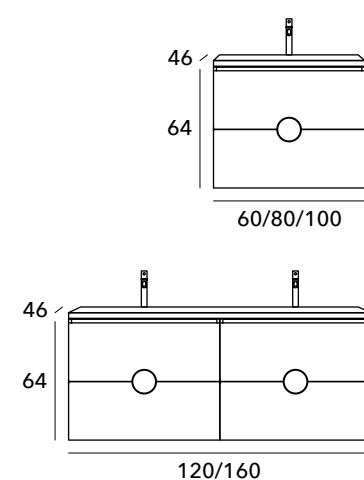

MEDIDAS DISPONIBLES / PRECIOS

	CENTRADO PORCELANA	DESPLAZADO MINERAL	DESPLAZADO PORCELANA	TOP MADERA SIN LAVABO SOBRE ENCIMERA
	F 46 cm	F 46 cm	F 46 cm	F 46 cm
60	574	-	-	574
80	609	793	678	609
100	712	896	793	712
100 (2 senos 2 cajones)	862	-	-	747
120 (2 senos 4 cajones)	1241	1253	-	1034
160 (2 senos 4 cajones)	1736	1494	-	1264
			IZQ./DCHA.	

ACABADOS DISPONIBLES

LAMINADOS