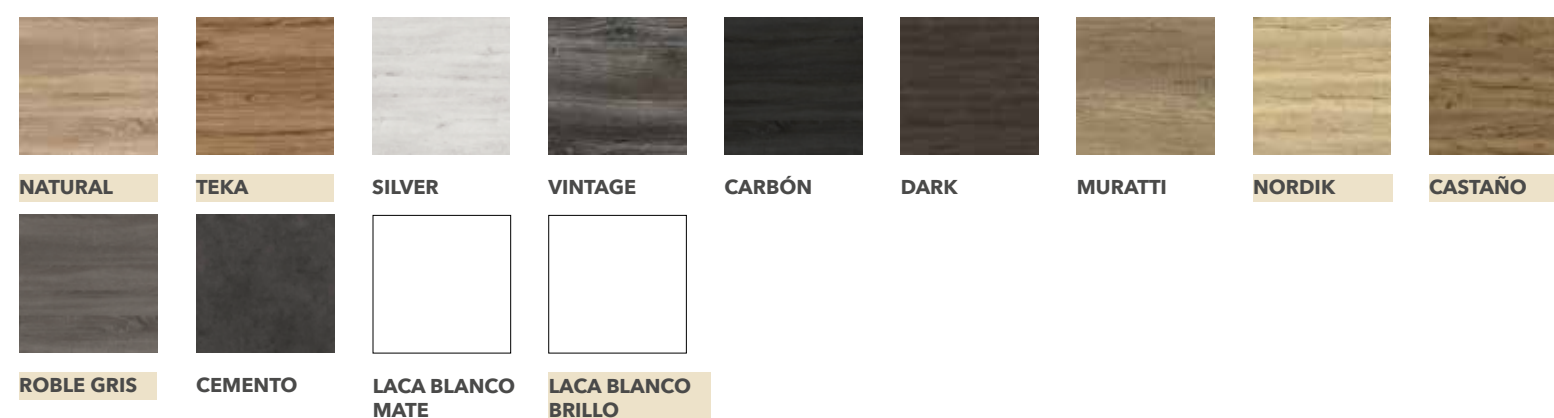

ACABADOS DISPONIBLES

LACAS SEDA MATE +81

LAMINADOS

Conjunto Roma 100 cm Roble Gris+ encimera integrada mineral blanco mate Texas desplazada a la izquierda+ grifo monomando lavabo París cromo brillo+ desagüe clicker cromo brillo+ espejo Komplet+ módulos Cubo blanco mate+ toallero Circus cromo brillo.