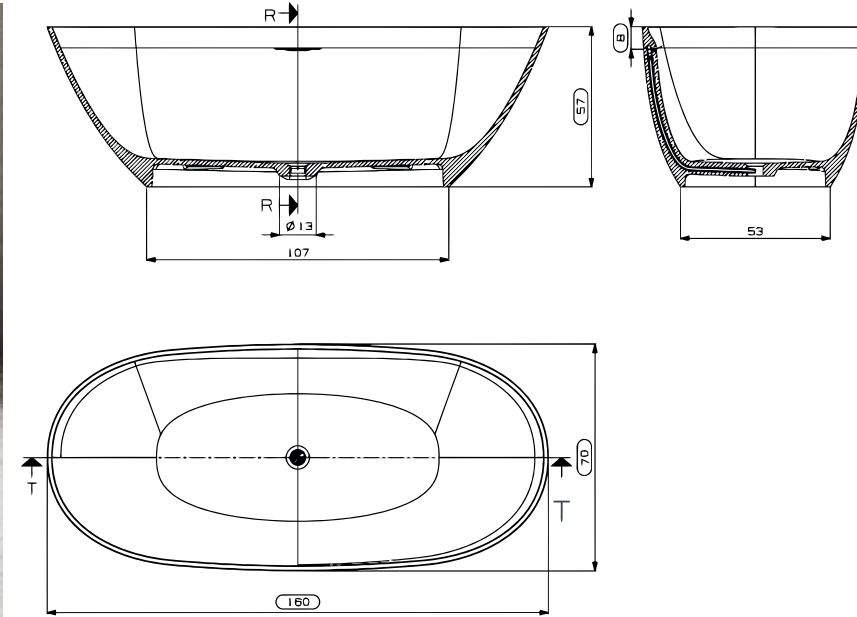

16- BAÑERAS

BAÑERA MARTA

Los precios incluyen la válvula sifónica.

MARTA 160X70X57 cm 2644

BAÑERA BEATRICE

Los precios incluyen la válvula sifónica.

BEATRICE 150X65X55 cm 3081

BAÑERA ANTONELLA