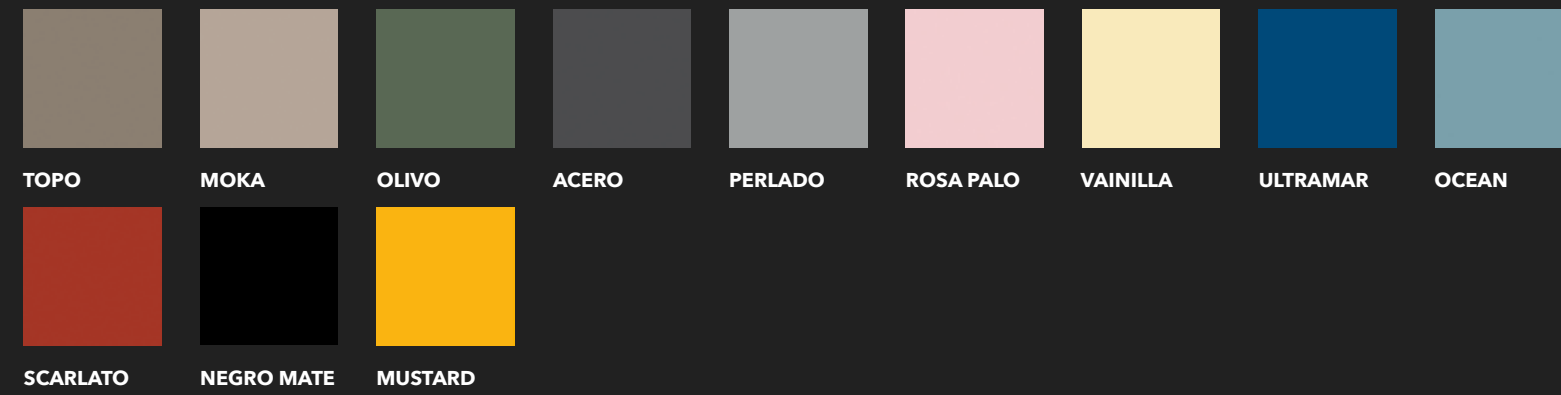

3- SERIE

GAME

Combina diferentes unidades y crea composiciones únicas.

CARACTERÍSTICAS TÉCNICAS

Cajones metálicos extracción total con salva sifón clasificador incluido, sin varilla, con altura de 14 cm.
Cajón premium en acabado antracita.

INCLUYE

Mueble+Lavabo cerámico Calpe+Espejo liso con trasera perimetral.
Cajones y puertas con cierre amortiguado y regulación en altura y lateral.
Acabados laminados de baja presión con textura.
Acabados Lacados en seda mate.

ACABADOS DISPONIBLES EN LA SERIE

LACAS SEDA MATE +81