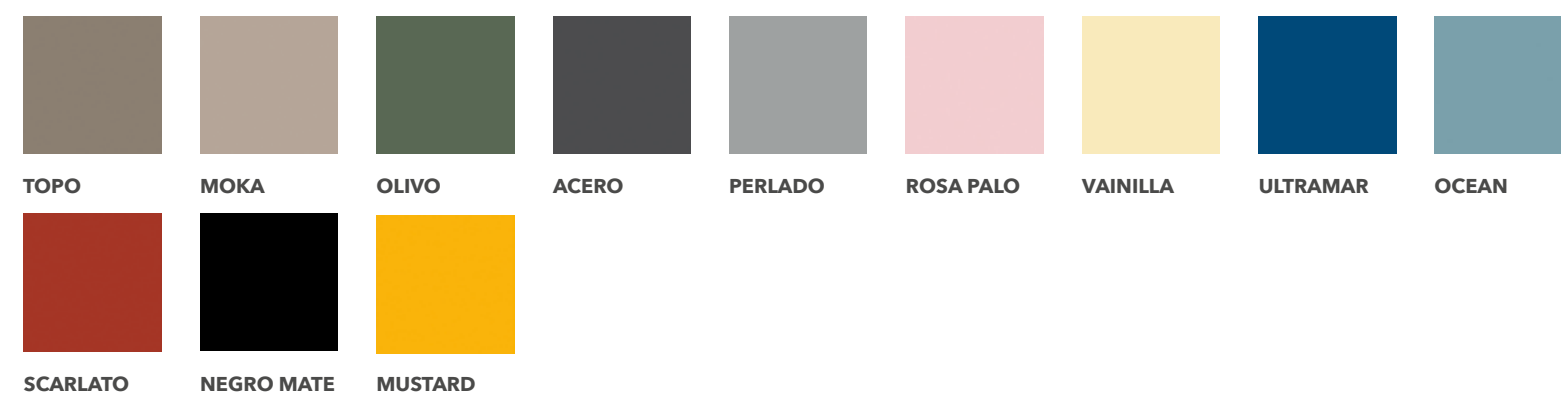

SUPER MINI

Mueble tirador cromo brillo suspendido 2 puertas autocierre con 1 balda fija.

INCLUYE

Mueble, lavabo supermini y espejo liso con trasera perimetral.

OPCIONAL

Tiradores Calma en blanco mate, negro mate y oro mate +22

MEDIDAS DISPONIBLES / PRECIOS

CENTRADO MINERAL	
F 22 cm	
40X22 cm	310

ACABADOS DISPONIBLES

LACAS SEDA MATE +81

LAMINADOS