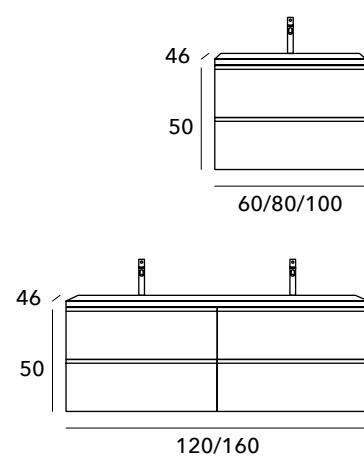

ACABADOS DISPONIBLES

LAMINADOS

Detalle uñero jota Everest Olmo.