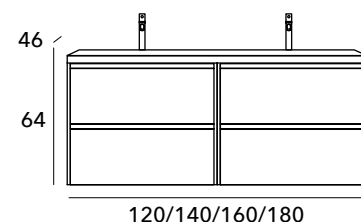

MEDIDAS DISPONIBLES / PRECIOS

	CENTRADO PORCELANA			DESPLAZADO MINERAL	DESPLAZADO PORCELANA	TOP MADERA SIN LAVABO SOBRE ENCIMERA
	F 46 cm	F 39 cm	F 36 cm	F 46 cm	F 46 cm	F 46 cm
50	-	482	-	-	-	-
60	482	494	*632	-	-	448
70	517	540	-	-	-	494
80	517	540	*712	*804	*701	517
90	609	632	-	*873	*770	609
100	632	666	-	*919	*804	609
100 (2 senos 2 cajones metál.) *	*908	-	-	-	-	*781
120 (1 seno 2 cajones metál.) *	*942	-	-	*1179	*1046	*839
120 (desplazado 4 cajones)	-	-	-	1126	-	850
120 (2 senos 2 cajones metál.) *	*1011	-	-	-	-	*873
120 (2 senos 4 cajones)	977	-	-	-	-	850
140 (2 senos 4 cajones)	1264	-	-	-	-	965
140 (desplazado 4 cajones)	-	-	-	1310	-	965
160 (2 senos 4 cajones)	1506	-	-	-	-	1011
160 (desplazado 4 cajones)	-	-	-	1425	-	1011
180 (2 senos 4 cajones)	1713	-	-	-	-	1126
180 (desplazado 4 cajones)	-	-	-	1862	-	1126

IZQUIERDA/DERECHA