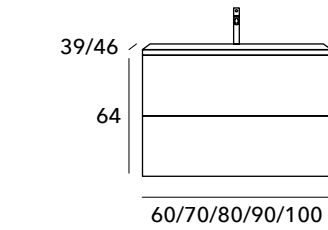

MEDIDAS DISPONIBLES / PRECIOS

	CENTRADO PORCELANA		DESPLAZADO MINERAL	DESPLAZADO PORCELANA	TOP MADERA SIN LAVABO SOBRE ENCIMERA
	F 46 cm	F 39 cm	F 46 cm	F 46 cm	F 46 cm
60	632	609	-	-	609
70	666	-	-	-	655
80	666	620	827	712	655
90	758	-	896	781	747
100	758	-	942	827	747
100 (2 senos 2 cajones metál.)	908	-	-	-	781
120 (1 seno 2 cajones metál.)	942	-	1138	1046	839
120 (2 senos 2 cajones metál.)	1011	-	-	-	873
120 (desplazado 4 cajones metál.)	-	-	1322	-	1115
120 (2 senos 4 cajones metál.)	1310	-	-	-	1149
140 (2 senos 4 cajones metál.)	1552	-	-	-	1218
140 (desplazado 4 cajones metál.)	-	-	1494	-	1184
160 (2 senos 4 cajones metál.)	1816	-	-	-	1253
160 (desplazado 4 cajones metál.)	-	-	1621	-	1218
180 (2 senos 4 cajones metál.)	1989	-	-	-	1356
180 (desplazado 4 cajones metál.)	-	-	2046	-	1322