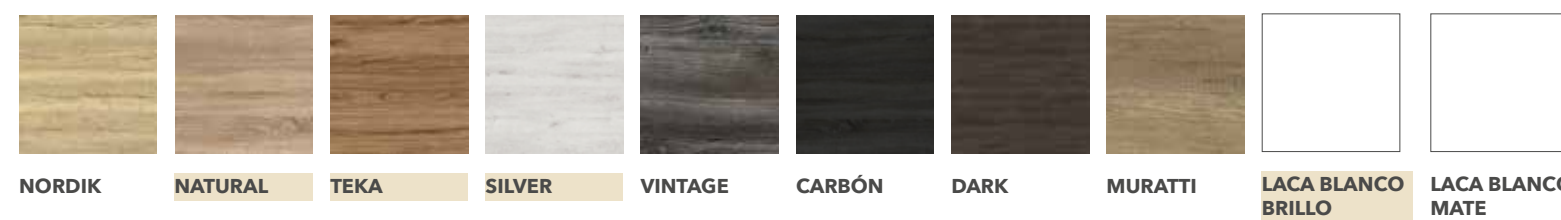

LAMINADOS

Conjunto Dallas 80 cm teka+ juego dos patas Loop 18 cm negro mate+ lavabo mineral desplazado izquierda Texas blanco brillo+ grifo monomando Bella negro mate+ desagüe clicker negro mate+ espejo forma negro mate repisa+ Bañera Solid Beatrice+ grifería monomando Bella para baño y ducha de pie negro mate.