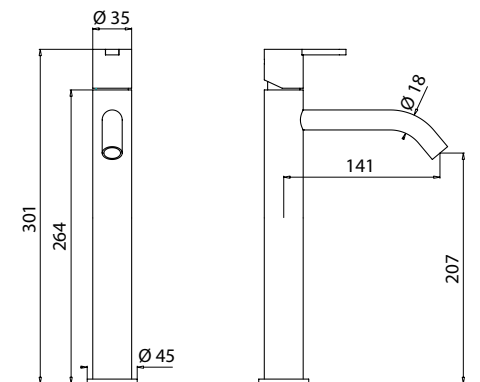

19- GRIFERÍA

COLECCIÓN BELLA ORO MATE

CARACTERÍSTICAS GENERALES

Grifería minimalista.

Barra telescópica acero inoxidable regulable en altura (mín. 95 / máx. 135 cm).

Soporte de ducha de latón deslizante y orientable.

Flexo de latón doble grapado 1,70 m.

Tubo de latón de alta calidad cromado.

Fabricación en Europa. Disponible todo tipo de recambios.

COLUMNA DE DUCHA TERMOSTÁTICA ROUND BELLA ORO MATE 1138

SET DE GRIFERÍA EMPOTRADA DUCHA TERMOSTÁTICA BELLA ORO MATE 1149

MONOMANDO EMPOTRADO BELLA ORO MATE 298