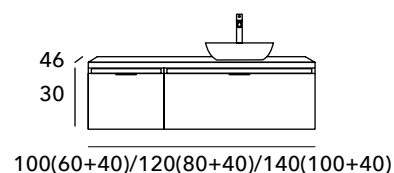

Para combinar el sobre del mueble ir a lavabos sobre encimera en página 282.

MEDIDAS DISPONIBLES / PRECIOS

| | DESPLAZADA TEXAS MINERAL IZQ./DCHA. F-46 cm | DESPLAZADA TOP MADERA SIN LAVABO SOBRE ENCIMERA F-46 cm |
|--------------|--|--|
| | F 46 cm | F 46 cm |
| 100 (60+40) | 942 | 712 |
| 120 (80+40) | 1023 | 770 |
| 140 (100+40) | - | 850 |