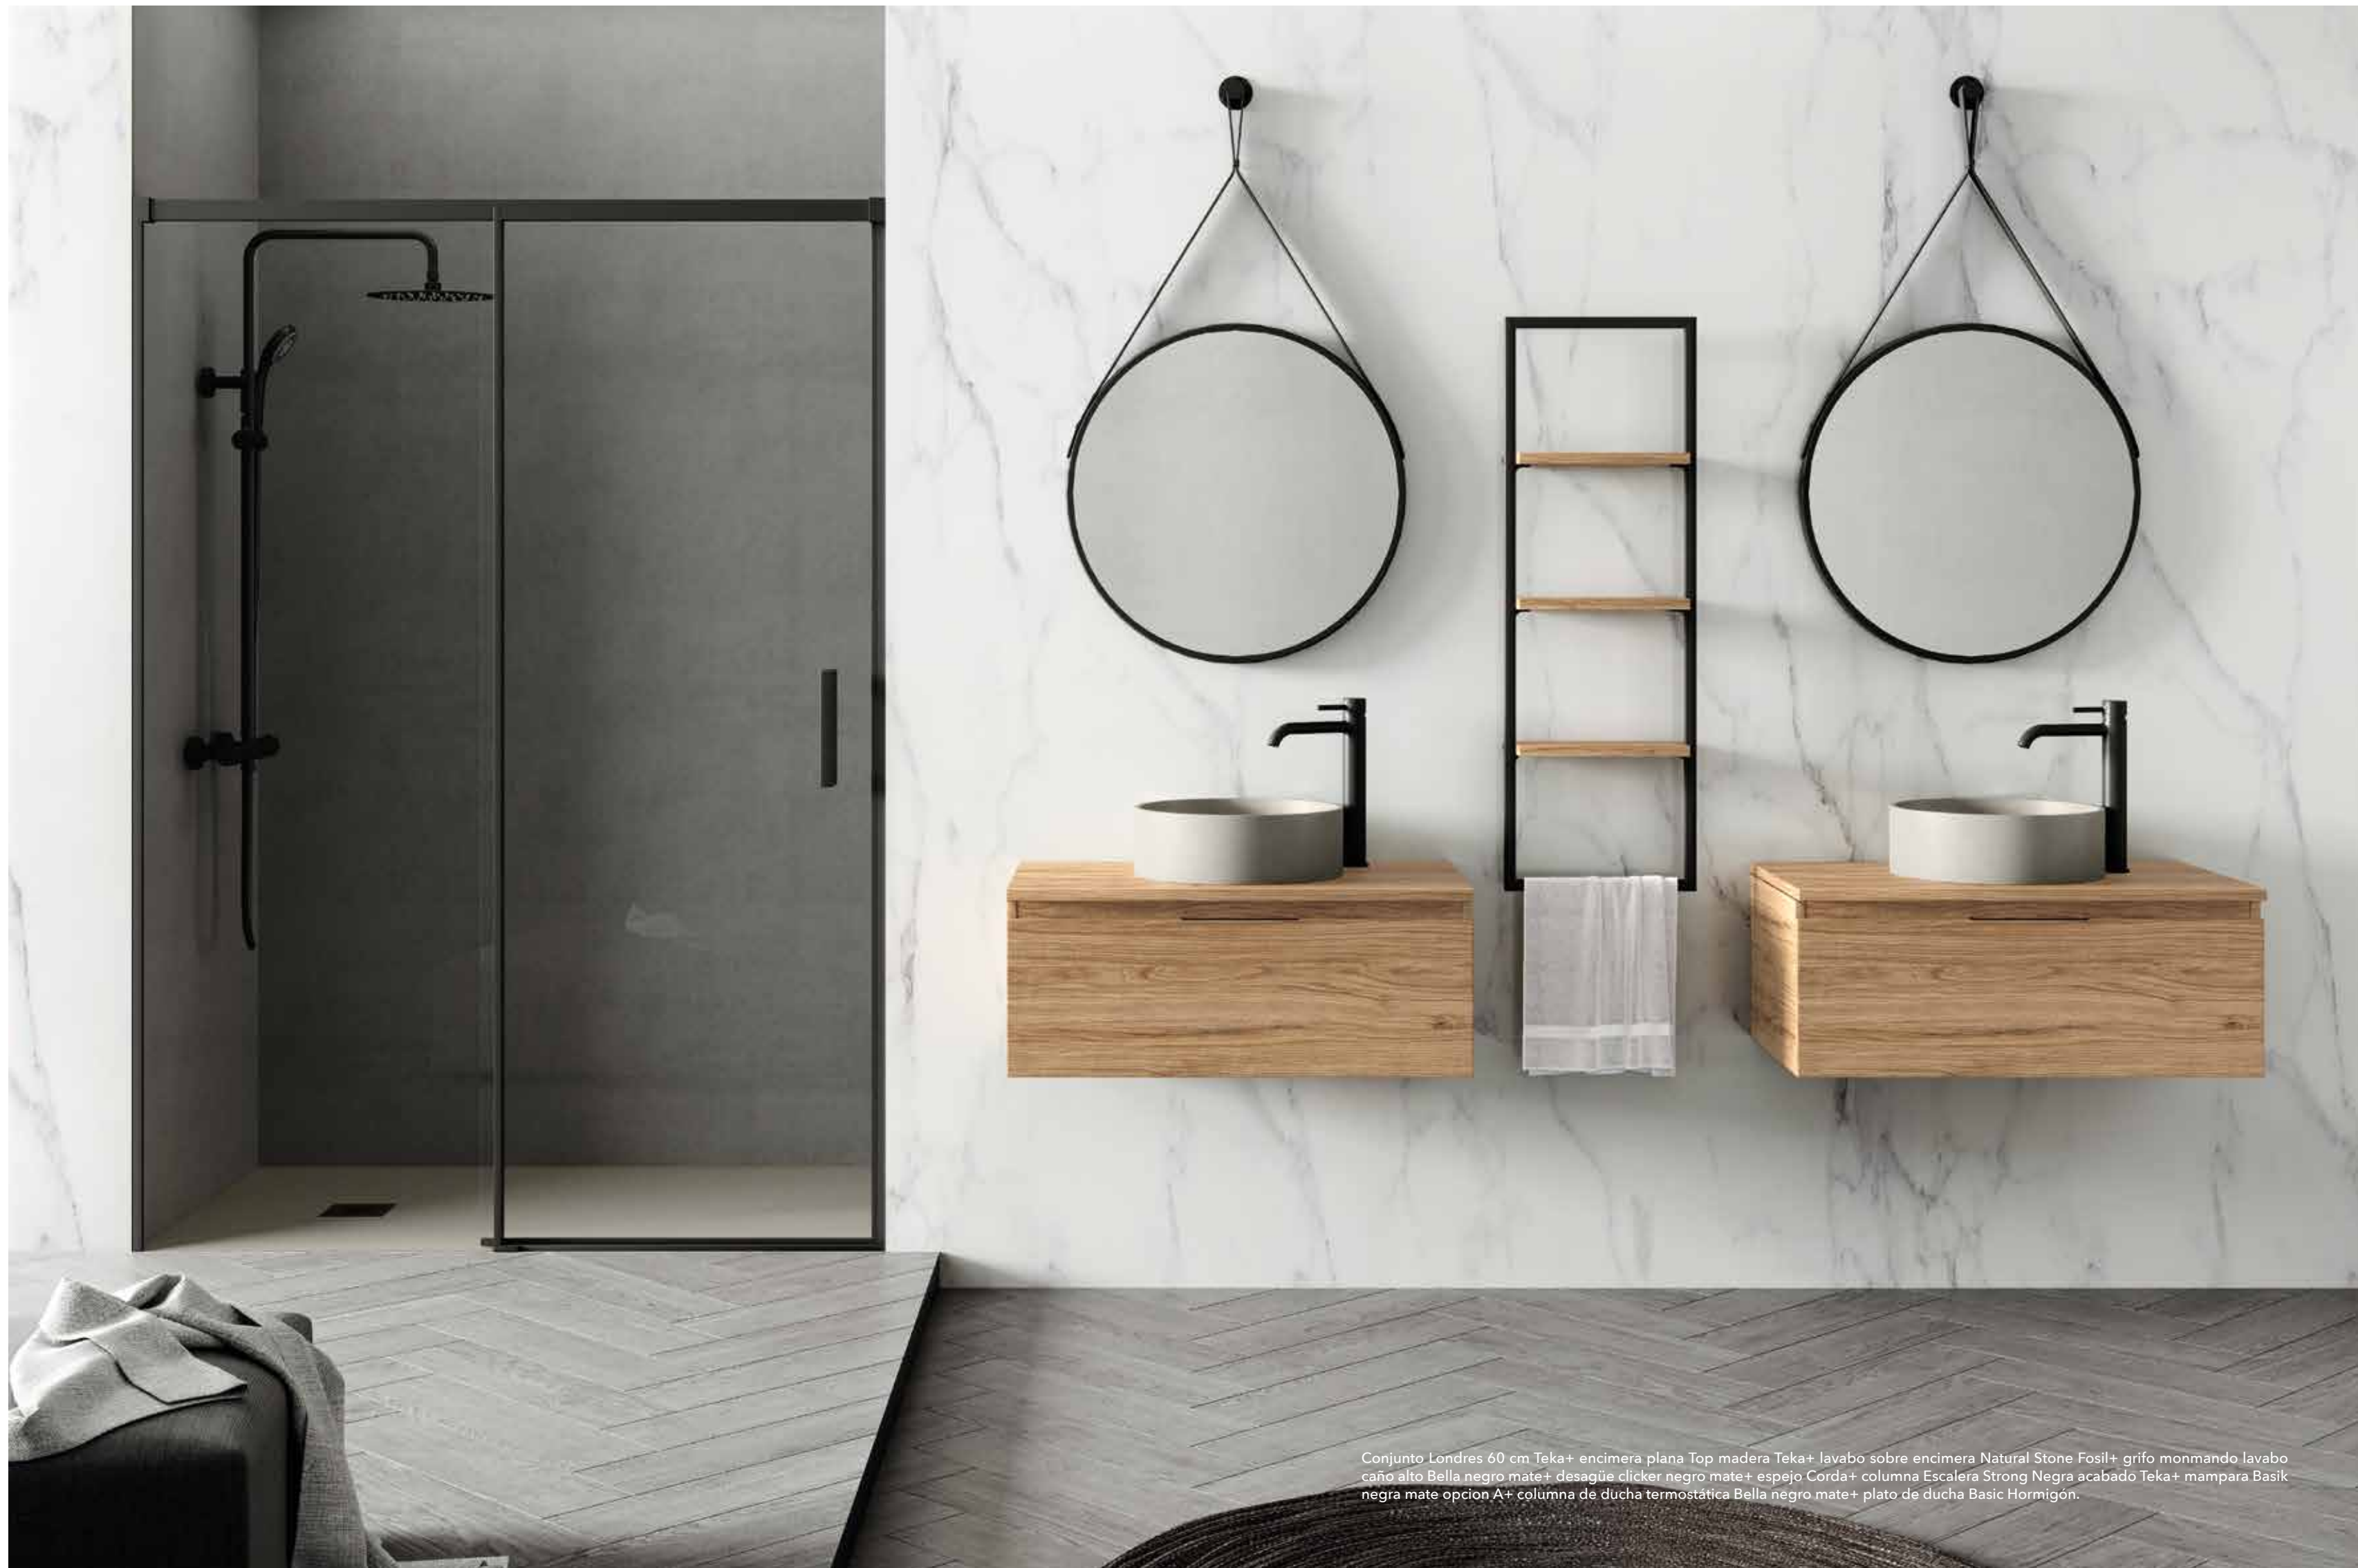

Conjunto Londres 60 cm Teka+ encimera plana Top madera Teka+ lavabo sobre encimera Natural Stone Fossil+ grifo monmando lavabo caño alto Bella negro mate+ desagüe clicker negro mate+ espejo Corda+ columna Escalera Strong Negra acabado Teka+ mampara Basik negra mate opción A+ columna de ducha termostática Bella negro mate+ plato de ducha Basic Hormigón.