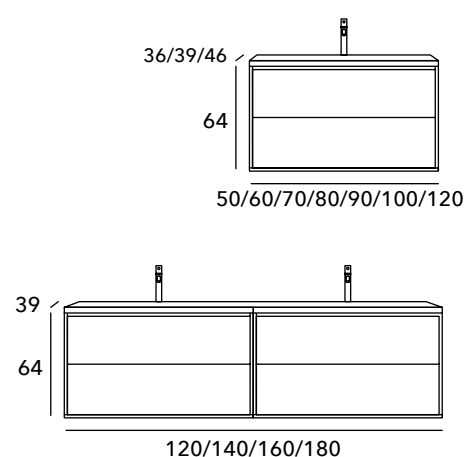

OPCIONAL

Juego 2 patas Loop de 18 cm cromo brillo, blanco mate o negro mate +103

Patas de 20 cm en cromo brillo +23/unidad

Tapetino olivo decorativo antideslizante 50-60-70-80-90-100-120 cm +57

Encimera de 140 cm fondo 46 cm de dos senos mineral brillo/mate al mismo precio.