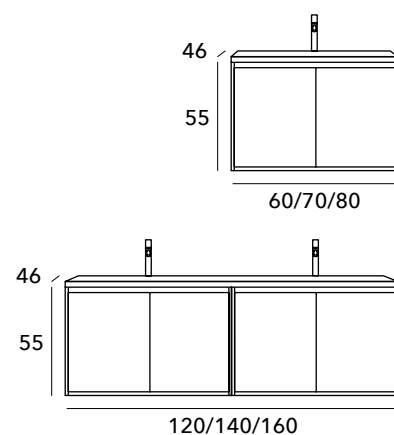

DALILA

"SUPER PRECIOS"

Mueble enmarcado de 19 mm suspendido uñero recto 2 puertas autocierre con 1 balda fija.
Mueble fabricado íntegramente en 19 mm.

INCLUYE

Mueble, lavabo cerámico Calpe y espejo liso con trasera perimetral

La encimera de 2 senos de 160 cm es en mineral blanco brillo o mate.

Para combinar el Top Madera ir a lavabos sobre encimera en página 282.

Encimera de 140 cm fondo 46 cm de dos senos mineral brillo/mate al mismo precio.

MEDIDAS DISPONIBLES / PRECIOS

	CENTRADO PORCELANA	DESPLAZADO MINERAL	DESPLAZADO PORCELANA	TOP MADERA SIN LAVABO SOBRE ENCIMERA
	F 46 cm	F 46 cm	F 46 cm	F 46 cm
60	275	-	-	298
70	298	-	-	321
80	298	482	344	321
120 (60+60) 4 puertas (2 senos/desplazado)	597	770	-	632
140 (70+70) 4 puertas (2 senos/desplazado)	850	873	-	735
160 (80+80) 4 puertas (2 senos/desplazado)	1057	1011	-	804
IZQUIERDA/DERECHA				

ACABADOS DISPONIBLES

LAMINADOS

NORDIK

CASTAÑO

ROBLE GRIS

LACA BLANCO
BRILLO

GEMINIS®