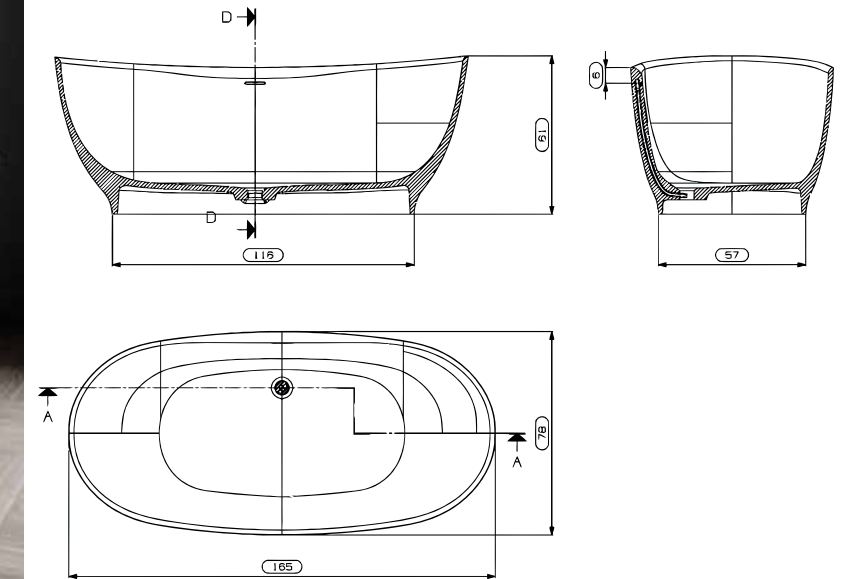

BAÑERA SOFIA

Los precios incluyen la válvula sifónica.

SOFIA 165X78X61 cm 3679