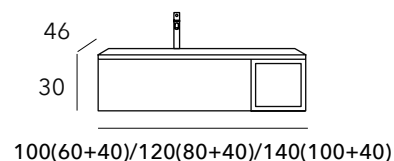

MEDIDAS DISPONIBLES / PRECIOS

	DESPLAZADA TEXAS MINERAL IZQ./DCHA. F-46 cm	DESPLAZADA TOP MADERA SIN LAVABO SOBRE ENCIMERA F-46 Cm
	F 46 cm	F 46 cm
100 (60+40)	919	701
120 (80+40)	1000	747
140 (100+40)	-	816