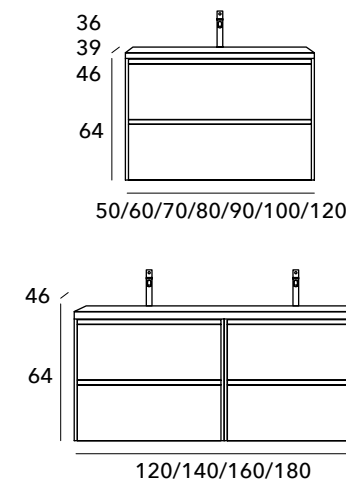

MEDIDAS DISPONIBLES / PRECIOS

	CENTRADO PORCELANA			DESPLAZADO MINERAL	DESPLAZADO PORCELANA	TOP MADERA SIN LAVABO SOBRE ENCIMERA
	F 46 cm	F 39 cm	F 36 cm	F 46 cm	F 46 cm	F 46 cm
50	-	482	-	-	-	-
60	482	494	*632	-	-	448
70	517	540	-	-	-	494
80	517	540	*712	*804	*701	517
90	609	632	-	*873	*770	609
100	632	666	-	*919	*804	609
100 (2 senos 2 cajones metál.) *	*908	-	-	-	-	*781
120 (1 seno 2 cajones metál.) *	*942	-	-	*1172	*1046	*839
120 (desplazado 4 cajones)	-	-	-	1126	-	850
120 (2 senos 2 cajones metál.) *	*1011	-	-	-	-	*873
120 (2 senos 4 cajones)	977	-	-	-	-	850
140 (2 senos 4 cajones)	1264	-	-	-	-	965
140 (desplazado 4 cajones)	-	-	-	1310	-	965
160 (2 senos 4 cajones)	1506	-	-	-	-	1011
160 (desplazado 4 cajones)	-	-	-	1425	-	1011
180 (2 senos 4 cajones)	1713	-	-	-	-	1126
180 (desplazado 4 cajones)	-	-	-	1862	-	1126

IZQUIERDA/DERECHA