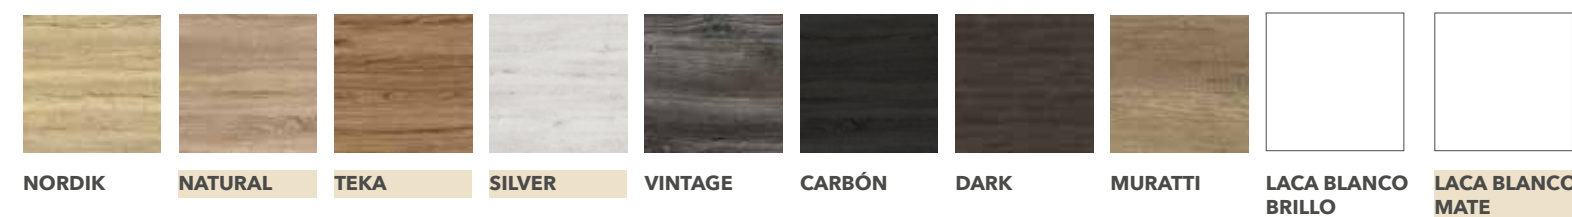

Conjunto Calma 80 cm blanco mate+ tiradores y patas Calma negro mate+ lavabo integrado Natural Stone Markina+ grifo monomando Bella negro mate+ desagüe clicker negro mate+ espejo Corda+ toallero lateral Circus negro mate+ mampara frente ducha fijo+corredera Basik negro mate+ plato de ducha Natural Stone Markina modelo Piedra+ columna de ducha termostática Bella Black.