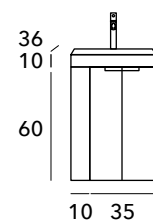

MEDIDAS DISPONIBLES / PRECIOS

| CENTRADO PORCELANA | |
|--------------------|-----|
| F 36 cm | |
| 45x36 cm | 459 |

ACABADOS DISPONIBLES

LACAS SEDA MATE +81

LAMINADOS

Conjunto Chic Black 45 cm Teka + tiradores negro mate + lavabo sobre encimera Quadro blanco brillo + grifo monomando lavabo Bella negro mate + desagüe clicker blanco brillo + espejo Geminis Black + módulo Push negro mate + accesorios Circus negro mate toallero de aro.