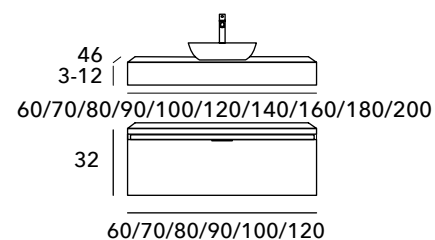

MÍNIMAL MÁRMOL +PLAY

Encimera MÍNIMAL Natural Stone con faldón de 3 hasta 12 cm

INCLUYE

Encimera MÍNIMAL Natural Stone con faldón de 3 hasta 12 cm

Para combinar el sobre del mueble ir a lavabos sobre encimera en página 282.

OPCIONAL

Mueble play uñero empotrado cromo con sobre madera 1 cajón metálico autocierre extracción total Hettich antracita sin salva sifón con tapa del mismo color.

Juego de escuadras (2 unidades) 106

Sifón Premium negro mate/ blanco mate +69

Sifón Premium oro mate +103

Sifón Premium cromo brillo +64

Válvula Clicker negro mate/ blanco mate/ blanco brillo +45

Válvula Clicker oro mate +68

Válvula Clicker cromo brillo +34

Toallero mecanizado en faldón de 10-12 cm +80 (lateral o frontal)

MEDIDAS DISPONIBLES / PRECIOS

	FALDÓN 3-12 cm GRUPO 1	FALDÓN 3-12 cm GRUPO 2	
	MINIMAL NATURAL STONE 61X46 cm	275	321
MINIMAL NATURAL STONE 71X46 cm	310	367	
MINIMAL NATURAL STONE 81X46 cm	344	402	
MINIMAL NATURAL STONE 91X46 cm	379	448	
MINIMAL NATURAL STONE 101X46 cm	402	482	
MINIMAL NATURAL STONE 111X46 cm	448	528	
MINIMAL NATURAL STONE 121X46 cm	482	574	
MINIMAL NATURAL STONE 131X46 cm	505	609	
MINIMAL NATURAL STONE 141X46 cm	551	655	
MINIMAL NATURAL STONE 151X46 cm	574	689	
MINIMAL NATURAL STONE 161X46 cm	620	724	
MINIMAL NATURAL STONE 171X46 cm	655	770	
MINIMAL NATURAL STONE 181X46 cm	689	804	
MINIMAL NATURAL STONE 191X46 cm	724	839	
MINIMAL NATURAL STONE 201X46 cm	758	873	

PLAY	MÓDULO CON TAPA	
	F 46 cm	F 39 cm
60	310	344
70	333	367
80	333	367
90	402	425
100	402	425
120	471	494