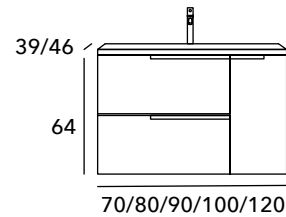

MEDIDAS DISPONIBLES / PRECIOS

	CENTRADO PORCELANA		DESPLAZADO MINERAL	DESPLAZADO PORCELANA	TOP MADERA SIN LAVABO SOBRE ENCIMERA
	F 46 cm	F 39 cm	F 46 cm	F 46 cm	F 46 cm
70	574	609	-	-	609
80	574	609	781	712	609
90	712	735	827	781	666
100	712	735	862	827	678
120	954	-	1115	1046	919

IZQUIERDA