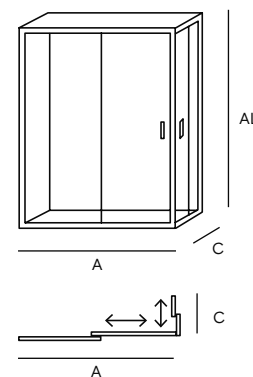

INOX A. FRENTE DUCHA 1 FIJO + 1 CORREDERA A PARED.

ANCHO	100	105	110	115	120	125	130	135	140
RANGO	97-102	103-107	108-112	113-117	118-122	123-127	128-132	133-137	138-142
PASO	40-45	40-45	45-50	42-47	47-52	52-57	47-52	52-57	57-62
LISA	717	747	793	815	835	856	878	892	909
DECORADA	811	841	887	909	927	950	972	987	1004

ANCHO	145	150	155	160	165	170	175	180
RANGO	143-147	148-152	153-157	158-162	163-167	168-172	173-177	178-182
PASO	52-57	57-62	57-62	62-67	62-67	62-67	62-67	62-67
LISA	919	931	942	956	968	981	1008	1035
DECORADA	1057	1073	1088	1108	1125	1142	1173	1207

A MEDIDA

INOX A. A medida de alto, ancho y cortes.

ANCHO	HASTA 120	HASTA 140	HASTA 160	HASTA 180	HASTA 200	HASTA 220
LISA	1040	1116	1192	1270	1346	1424
DECORADA	1157	1255	1355	1453	1552	1652

ALTURA MÁXIMA 220 cm

INOX C. LATERAL 1 FIJO + 1 CORREDERA EN VÉRTICE.

ANCHO	70	80	90
RANGO	66-70	76-80	86-90
PASO	21-26	27-32	31-36
LISA	525	574	609
DECORADA	620	669	703