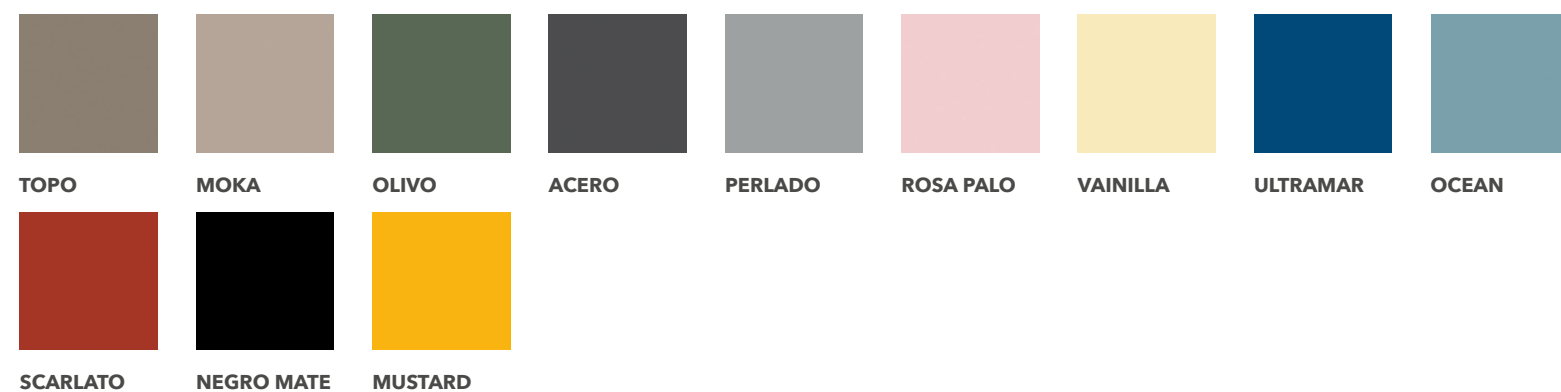

ACABADOS DISPONIBLES

LACAS SEDA MATE +81

LAMINADOS