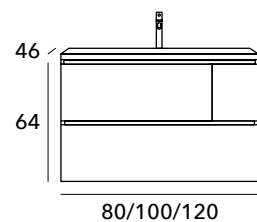

MEDIDAS DISPONIBLES / PRECIOS

	CENTRADO PORCELANA	DESPLAZADO MINERAL	DESPLAZADO PORCELANA	TOP MADERA SIN LAVABO SOBRE ENCIMERA
	F 46 cm	F 46 cm	F 46 cm	F 46 cm
80 (55+25)	701	862	712	701
100 (70+30)	770	942	793	747
120 (80+40)	919	1046	988	908
		IZQUIERDA