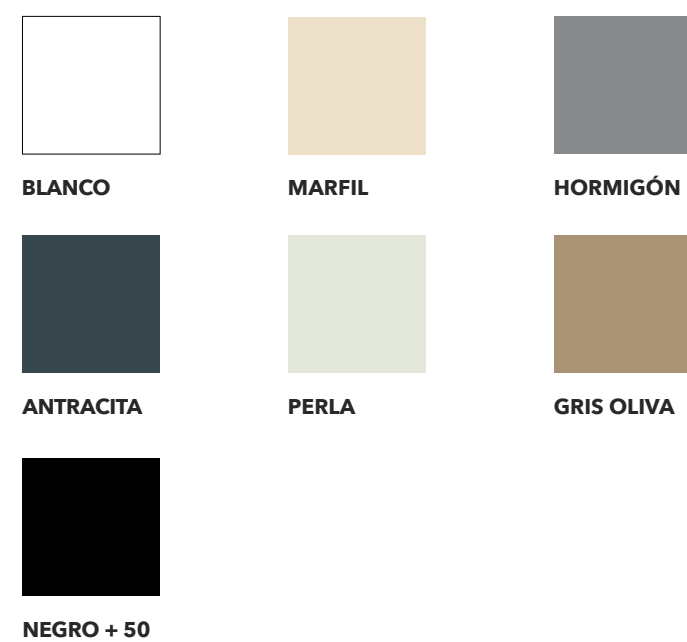

ACABADOS PIZARRA (OPCIÓN ACABADO CARTA RAL + 115)

Plato ducha Utopía.

Plato ducha Utopía acabado Blanco Pizarra.

17- PLATOS DE DUCHA

17.1- PLATOS DE DUCHA DE RESINA

CUORE

Plato de ducha todo masa fabricado en resina y carga mineral con recubrimiento termofundido en el gel coat sanitario.