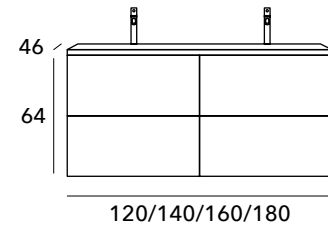

MEDIDAS DISPONIBLES / PRECIOS

	CENTRADO PORCELANA		DESPLAZADO MINERAL	DESPLAZADO PORCELANA	TOP MADERA SIN LAVABO SOBRE ENCIMERA
	F 46 cm	F 39 cm	F 46 cm	F 46 cm	F 46 cm
60	632	609	-	-	609
70	666	-	-	-	655
80	666	620	827	712	655
90	758	-	896	781	747
100	758	-	942	827	747
100 (2 senos 2 cajones metál.)	908	-	-	-	781
120 (1 seno 2 cajones metál.)	942	-	1138	1046	839
120 (2 senos 2 cajones metál.)	1011	-	-	-	873
120 (desplazado 4 cajones metál.)	-	-	1322	-	1115
120 (2 senos 4 cajones metál.)	1310	-	-	-	1149
140 (2 senos 4 cajones metál.)	1552	-	-	-	1218
140 (desplazado 4 cajones metál.)	-	-	1494	-	1184
160 (2 senos 4 cajones metál.)	1816	-	-	-	1253
160 (desplazado 4 cajones metál.)	-	-	1621	-	1218
180 (2 senos 4 cajones metál.)	1989	-	-	-	1356
180 (desplazado 4 cajones metál.)	-	-	2046	-	1322