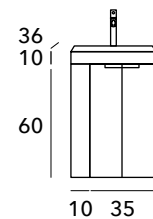

MEDIDAS DISPONIBLES / PRECIOS

| CENTRADO PORCELANA | |
|--------------------|---------|
| | F 36 cm |
| 45x36 cm | 459 |

ACABADOS DISPONIBLES

LACAS SEDA MATE +81

LAMINADOS

Conjunto Chic White 45 cm Natural + tiradores blanco mate + lavabo sobre encimera Quadro blanco brillo + grifo monomando lavabo Bella blanco mate + desagüe clicker blanco brillo + espejo Sáser.