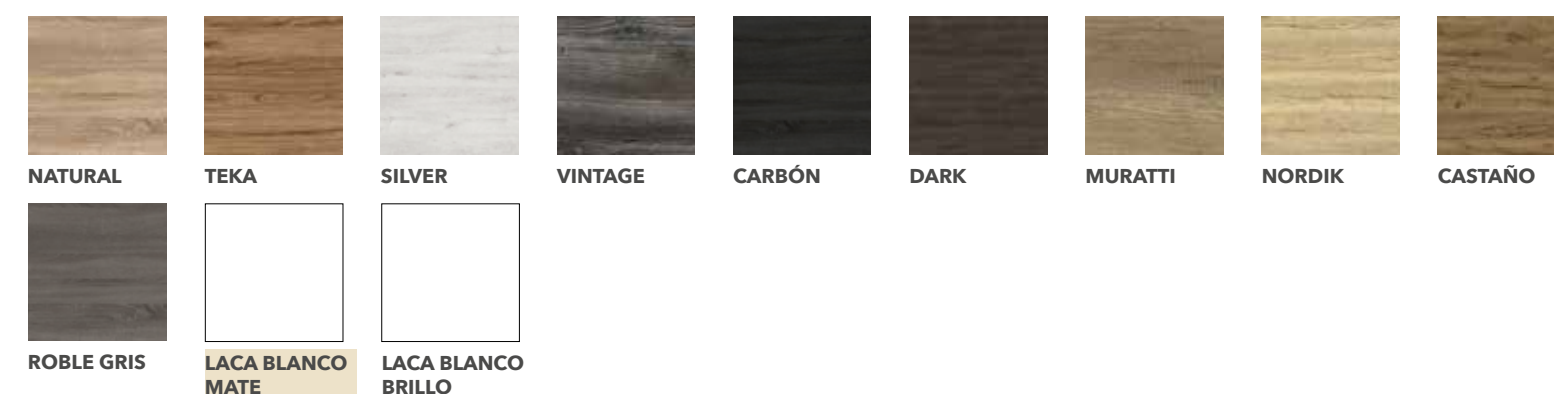

11- MÓDULOS

MÓDULO ATHENEA

MÓDULO 1 PUERTA UÑERO AUTOCIERRE 1 BALDA REGULABLE. 80x30x21 cm	183
OPCIONAL BALDA EXTRA	21

MÓDULO PUSH

MÓDULO 1 PUERTA PUSH 1 BALDA REGULABLE. 80x30x21 cm	229
OPCIONAL BALDA EXTRA	21

MÓDULO SERGI

MÓDULO 1 PUERTA AUTOCIERRE + ABIERTO 80X30X21 cm	229

ACABADOS DISPONIBLES

LACAS SEDA MATE +81

LAMINADOS

MÓDULO CUBO

* SOLO ACABADOS LACADOS BLANCO MATE Y NEGRO MATE.

MÓDULO ABIERTO LACADO INTERIOR Y EXTERIOR. 35x35x12 cm	91

ESTANTE

* INCLUYE SOPORTES OCULTOS

REPISA 30x13x1,6 cm	57
REPISA 50x13x1,6 cm	81
REPISA A MEDIDA DE 13-22 CM DE FONDO x 1,6 CM DE GROSOR	161 M/L

MÓDULO STRONG PUSH

MÓDULO 1 BALDA ESTRUCTURA METÁLICA NEGRA 30x20x20 cm	229
OPCIONAL BLANCO	+ 29

ACABADOS DISPONIBLES

LACAS SEDA MATE +81

LAMINADOS