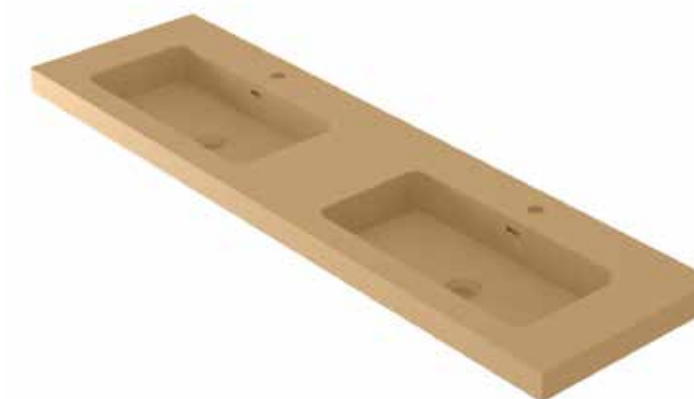

COLORI 2 SENOS

	MEDIDAS CUBETAS	DISTANCIA ENTRE EJES	
COLORI 120X46 2 SENOS	2-50x27 cm	60 cm	459