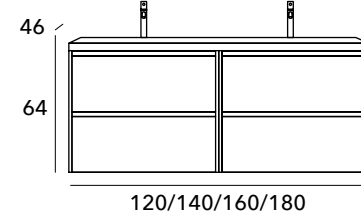

MEDIDAS DISPONIBLES / PRECIOS

	CENTRADO PORCELANA			DESPLAZADO MINERAL	DESPLAZADO PORCELANA	TOP MADERA SIN LAVABO SOBRE ENCIMERA
	F 46 cm	F 39 cm	F 36 cm	F 46 cm	F 46 cm	F 46 cm
50	-	620	-	-	-	-
60	597	609	632	-	-	597
70	643	655	-	-	-	689
80	643	655	712	827	712	655
90	758	770	-	896	781	747
100	758	770	-	942	827	747
100 (2 senos 2 cajones metál.)	908	-	-	-	-	781
120 (1 seno 2 cajones metál.)	942	-	-	1138	1046	839
120 (desplazado 4 cajones metál.)	-	-	-	1253	-	1046
120 (2 senos 2 cajones metál.)	1011	-	-	-	-	873
120 (2 senos 4 cajones metál.)	1253	-	-	-	-	1092
140 (2 senos 4 cajones metál.)	1529	-	-	-	-	1207
140 (desplazado 4 cajones metál.)	-	-	-	1494	-	1172
160 (2 senos 4 cajones metál.)	1724	-	-	-	-	1249
160 (desplazado 4 cajones metál.)	-	-	-	1621	-	1215
180 (2 senos 4 cajones metál.)	1908	-	-	-	-	1356
180 (desplazado 4 cajones metál.)	-	-	-	1989	-	1322

IZQUIERDA/DERECHA