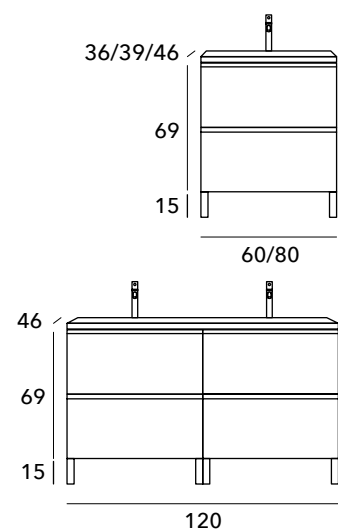

| | CENTRADO PORCELANA | | |
|---------------------------------|--------------------|---------|---------|
| | F 46 cm | F 39 cm | F 36 cm |
| 60 Blanco mate | 287 | 310 | 343 |
| 60 Natural | 321 | 344 | 378 |
| 80 Blanco mate | 287 | 321 | 343 |
| 80 Natural | 321 | 356 | 378 |
| 120 (60+60) 2 senos Blanco mate | 655 | - | - |
| 120 (60+60) 2 senos Natural | 689 | - | - |
| 160 (80+80) 2 senos Blanco mate | 1069 | - | - |
| 160 (80+80) 2 senos Natural | 1092 | - | - |