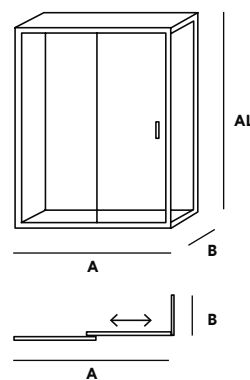

OPCIONAL

Servicio de medición y montaje opcional. Ver página 451.

SOLO Decorado disponible FRANJA.

EVOLUTION A FRENTE DE DUCHA 1 FIJO + 1 CORREDERA SIN PERFILERÍA SUPERIOR.

ANCHO	100	105	110	115	120	125	130	135	140
RANGO	95-100	100-105	105-110	110-115	115-120	120-125	125-130	130-135	135-140
PASO	37-42	39-44	41-46	41-46	46-51	47-52	51-56	51-56	56-61
LISA	469	478	487	497	506	516	526	535	544
DECORADO FRANJA	548	561	572	585	595	608	608	619	631
ANCHO	145	150	155	160	165	170	175	180	
RANGO	140-145	145-150	150-155	155-160	160-165	165-170	170-175	175-180	
PASO	57-62	61-66	61-66	66-71	66-71	71-76	71-76	75-80	
LISA	555	564	573	584	593	602	612	621	
DECORADO FRANJA	642	654	665	677	689	701	713	724