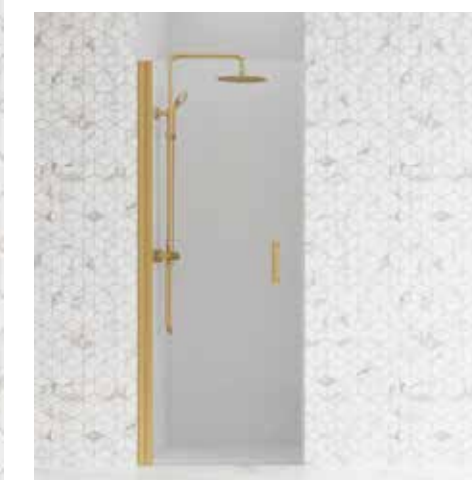

ALTURA MÁXIMA 220 cm

PUERTA MÁXIMA 85 cm

OPENING A lisa acabado negro mate

OPENING A lisa acabado oro mate

OPENING A lisa acabado blanco mate

OPENING A lisa acabado cromo brillo

18.1- MAMPARAS DUCHA

OPENING B