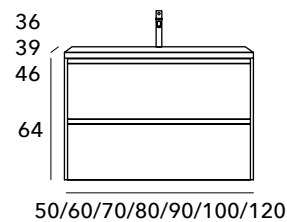

MEDIDAS DISPONIBLES / PRECIOS

	CENTRADO PORCELANA			DESPLAZADO MINERAL	DESPLAZADO PORCELANA	TOP MADERA SIN LAVABO SOBRE ENCIMERA
	F 46 cm	F 39 cm	F 36 cm	F 46 cm	F 46 cm	F 46 cm
50	-	620	-	-	-	-
60	597	609	632	-	-	597
70	643	655	-	-	-	689
80	643	655	712	827	712	655
90	758	770	-	896	781	747
100	758	770	-	942	827	747
100 (2 senos 2 cajones metál.)	908	-	-	-	-	781
120 (1 seno 2 cajones metál.)	942	-	-	1138	1046	839
120 (desplazado 4 cajones metál.)	-	-	-	1253	-	1046
120 (2 senos 2 cajones metál.)	1011	-	-	-	-	873
120 (2 senos 4 cajones metál.)	1253	-	-	-	-	1092
140 (2 senos 4 cajones metál.)	1529	-	-	-	-	1207
140 (desplazado 4 cajones metál.)	-	-	-	1494	-	1172
160 (2 senos 4 cajones metál.)	1724	-	-	-	-	1249
160 (desplazado 4 cajones metál.)	-	-	-	1621	-	1215
180 (2 senos 4 cajones metál.)	1908	-	-	-	-	1356
180 (desplazado 4 cajones metál.)	-	-	-	1989	-	1322

IZQUIERDA/DERECHA