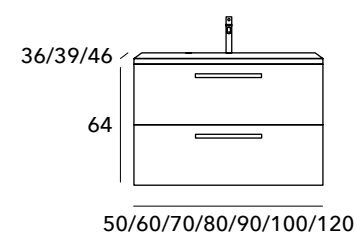

OPCIONAL

Juego 2 patas lacadas colores seda mate +98

Juego 2 patas Loop de 18 cm cromo brillo, blanco mate o negro mate +103

Patas de 20 cm en cromo brillo +23/ unidad

Tapetino olivo decorativo antideslizante 50-60-70-80-90-100-120 cm +57

Encimera de 140 cm fondo 46 cm de dos senos mineral brillo/mate al mismo precio.

MEDIDAS DISPONIBLES / PRECIOS

	CENTRADO PORCELANA			DESPLAZADO MINERAL	DESPLAZADO PORCELANA
	F 46 cm	F 39 cm	F 36 cm	F 46 cm	F 46 cm
50	-	701	-	-	-
60	689	701	724	-	-
70	735	758	-	-	-
80	747	770	804	919	804
90	827	862	-	977	862
100	839	896	-	1011	908
100 (2 senos 2 cajones metál.)	942	-	-	-	-
120 (1 seno 2 cajones metál.)	1126	-	-	1069	1230
120 (desplazado 4 cajones metál.)	-	-	-	1414	-
120 (2 senos 2 cajones metál.)	1195	-	-	-	-
120 (2 senos 4 cajones metál.)	1356	-	-	-	-
140 (2 senos 4 cajones metál.)	1644	-	-	-	-
140 (desplazado 4 cajones metál.)	-	-	-	1586	-
160 (2 senos 4 cajones metál.)	1885	-	-	-	-
160 (desplazado 4 cajones metál.)	-	-	-	1724	-
180 (2 senos 4 cajones metál.)	2058	-	-	-	-
180 (desplazado 4 cajones metál.)	-	-	-	2173	-

IZQUIERDA/DERECHA