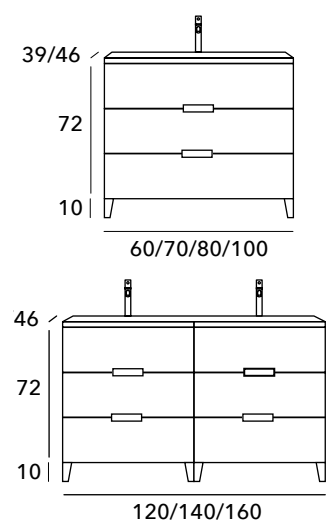

MEDIDAS DISPONIBLES / PRECIOS

CENTRADO PORCELANA		
	F 46 cm	F 39 cm
60	517	540
70	551	-
80	563	574
100	678	-
120 (2 senos 6 cajones)	1146	-
140 (2 senos 6 cajones)	1437	-
160 (2 senos 6 cajones)	1667	-