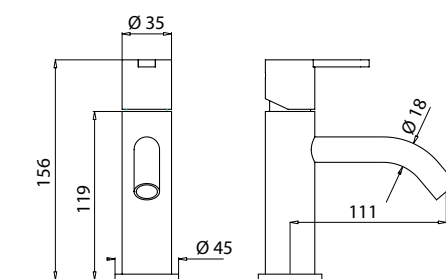

19- GRIFERÍA

COLECCIÓN BELLA CROMO BRILLO

CARACTERÍSTICAS GENERALES

Barra telescópica acero inoxidable regulable en altura (mín. 95 / máx. 135 cm).
Soporte de ducha de acero inoxidable deslizante y orientable.
Flexo de acero inoxidable doble grapado 1,70 m.
Tubo de acero inoxidable de alta calidad AISI 304 cromado.
Fabricación en Europa. Disponible todo tipo de recambios.

SET DE GRIFERÍA EMPOTRADA DUCHA
TERMOSTÁTICA BELLA CROMO BRILLO

804

241

137

137

252

MONOMANDO EMPOTRADO
BELLA CROMO BRILLO

195