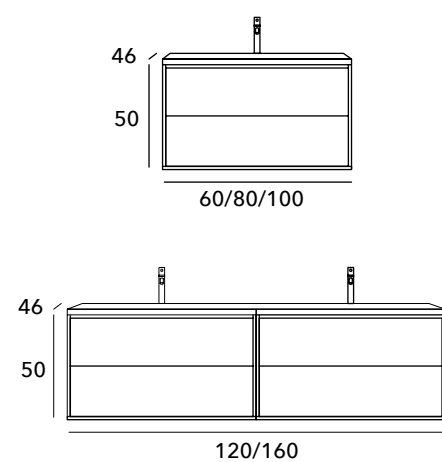

PULL

Mueble suspendido con laterales de 12 mml lacados negro mate y frontales de 19 mml
2 cajones metálicos autocierre extracción total Push con salva sifón con compartimento.

INCLUYE

Mueble, lavabo cerámico Calpe y espejo liso con trasera perimetral.
La encimera de 2 senos de 160 cm es mineral blanco brillo o mate.

MEDIDAS DISPONIBLES / PRECIOS

CENTRADO PORCELANA	
F 46 cm	
60	609
80	655
100	724
120 (2 senos 4 cajones)	1253
160 (2 senos 4 cajones)	1782