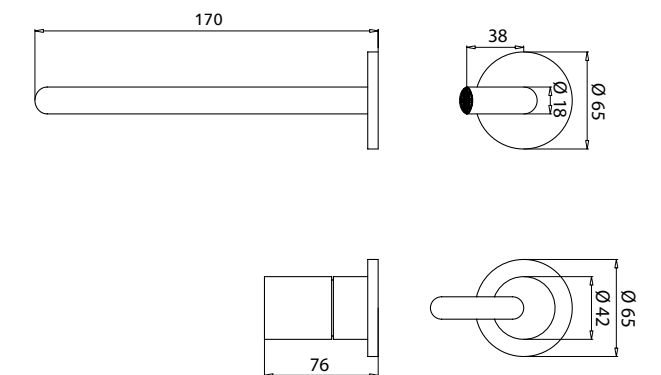

19- GRIFERÍA

COLECCIÓN BELLA BLANCO MATE

CARACTERÍSTICAS GENERALES

Grifería minimalista.

Barra telescópica acero inoxidable regulable en altura (mín. 95 / máx. 135 cm).

Soporte de ducha de latón deslizante y orientable.