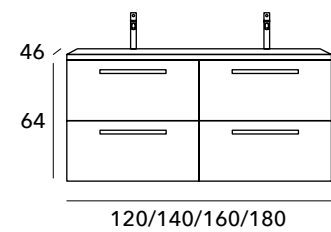

OPCIONAL

Juego 2 patas lacadas colores seda mate +98

Juego 2 patas Loop de 18 cm cromo brillo, blanco mate o negro mate +103

Patas de 20 cm en cromo brillo +23/ unidad

Tapetino olivo decorativo antideslizante 50-60-70-80-90-100-120 cm +57

Encimera de 140 cm fondo 46 cm de dos senos mineral brillo/mate al mismo precio.

MEDIDAS DISPONIBLES / PRECIOS

	CENTRADO PORCELANA			DESPLAZADO MINERAL	DESPLAZADO PORCELANA
	F 46 cm	F 39 cm	F 36 cm	F 46 cm	F 46 cm
50	-	701	-	-	-
60	689	701	724	-	-
70	735	758	-	-	-
80	747	770	804	919	804
90	827	862	-	977	862
100	839	896	-	1011	908
100 (2 senos 2 cajones metál.)	942	-	-	-	-
120 (1 seno 2 cajones metál.)	1126	-	-	1069	1230
120 (desplazado 4 cajones metál.)	-	-	-	1414	-
120 (2 senos 2 cajones metál.)	1195	-	-	-	-
120 (2 senos 4 cajones metál.)	1356	-	-	-	-
140 (2 senos 4 cajones metál.)	1644	-	-	-	-
140 (desplazado 4 cajones metál.)	-	-	-	1586	-
160 (2 senos 4 cajones metál.)	1885	-	-	-	-
160 (desplazado 4 cajones metál.)	-	-	-	1724	-
180 (2 senos 4 cajones metál.)	2058	-	-	-	-
180 (desplazado 4 cajones metál.)	-	-	-	2173	-

IZQUIERDA/DERECHA