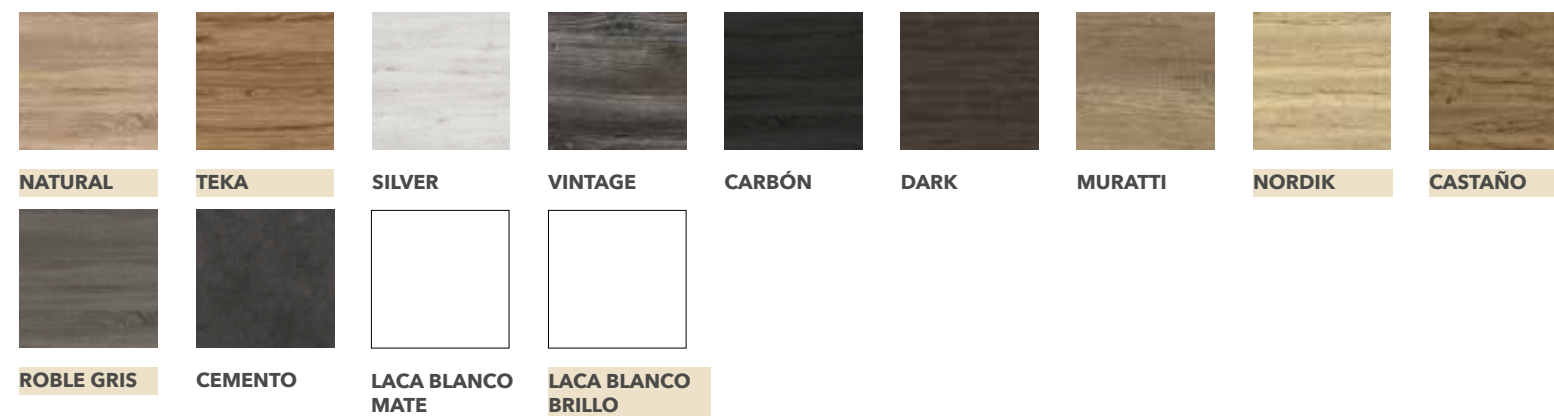

ACABADOS DISPONIBLES

LACAS SEDA MATE +81

LAMINADOS

Conjunto Roma 100 cm Castaño+ encimera integrada mineral blanco mate Texas desplazada a la izquierda+ grifo monomando lavabo París cromo brillo+ desagüe clicker cromo brillo+ espejo Komplet+ módulos Cubo negro mate+ toallero Circus cromo brillo.