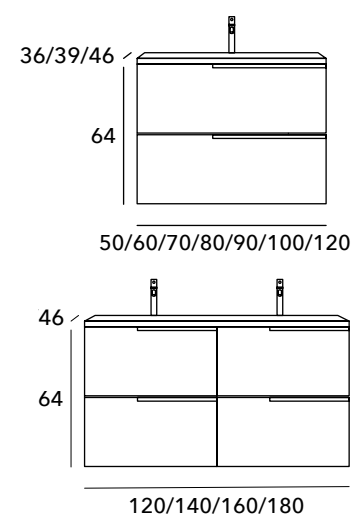

MOSCÚ

Mueble tiradores cromo brillo suspendido 2 cajones autocierre extracción parcial Hettich INTERIOR TEXTIL con salva sifón con compartimento delantero.

* Los muebles que incluyen cajones metálicos son de gran capacidad y no llevan salva sifón.

* Por tanto INCLUIDO EN EL PRECIO sifón reducido ahorra espacio + válvula clicker cromo, aprovechando así la capacidad MÁXIMA del cajón. (Excepto fondo 36 cm).

INCLUYE

Mueble, lavabo cerámico Calpe y espejo liso con trasera perimetral.

La encimera porcelana desplazada de 120 cm de fondo 46 cm es Detroit.

Las encimeras porcelana centradas de 70-90-100 cm de fondo 39 cm son Detroit.

Las encimeras de 2 senos de 160-180 cm son en mineral blanco brillo o mate.

Para combinar el Top Madera ir a lavabos sobre encimera en página 282.

OPCIONAL

Juego 2 patas Loop de 18 cm cromo brillo, blanco mate o negro mate +103.

Patas de 20 cm en cromo brillo +23/unidad

Tiradores Calma en blanco mate, negro mate y oro mate +22.

Encimera de 140 cm fondo 46 cm de dos senos mineral brillo/mate al mismo precio.

MEDIDAS DISPONIBLES / PRECIOS

	CENTRADO PORCELANA			DESPLAZADO MINERAL	DESPLAZADO PORCELANA	TOP MADERA SIN LAVABO SOBRE ENCIMERA
	F 46 cm	F 39 cm	F 36 cm	F 46 cm	F 46 cm	F 46 cm
50	-	505	-	-	-	-
60	471	494	*632	-	-	448
70	505	528	-	-	-	494
80	505	528	*712	*827	*712	517
90	620	643	-	*896	*781	609
100	620	643	-	*827	*827	609
100 (2 senos 2 cajones metál.) *	*908	-	-	-	-	*781
120 (1 seno 2 cajones metál.) *	*942	-	-	*1172	*1046	*839
120 (desplazado 4 cajones)	-	-	-	1126	-	850
120 (2 senos 2 cajones metál.) *	*1011	-	-	-	-	*873
120 (2 senos 4 cajones)	977	-	-	-	-	850
140 (2 senos 4 cajones)	1264	-	-	-	-	965
140 (desplazado 4 cajones)	-	-	-	1310	-	965
160 (2 senos 4 cajones)	1506	-	-	-	-	1011
160 (desplazado 4 cajones)	-	-	-	1425	-	1011
180 (2 senos 4 cajones)	1713	-	-	-	-	1126
180 (desplazado 4 cajones)	-	-	-	1862	-	1126
				IZQUIERDA/DERECHA