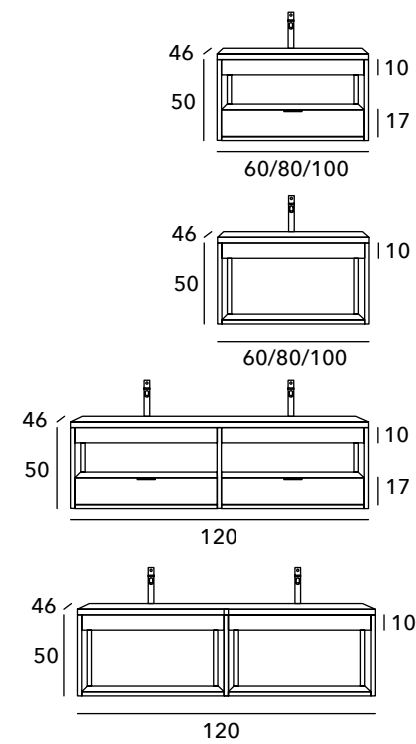

Conjunto Thick Repisa Negro 100 cm Silver+ lavabo integrado Porcelana Calpe desplazado izquierda blanco brillo+ sifón Premium Negro mate+ desagüe clicker blanco brillo+ grifo monomando lavabo Bella negro mate+ espejo Forma metálico repisa Negro mate+ módulo Repisa Strong negro acabado Silver.