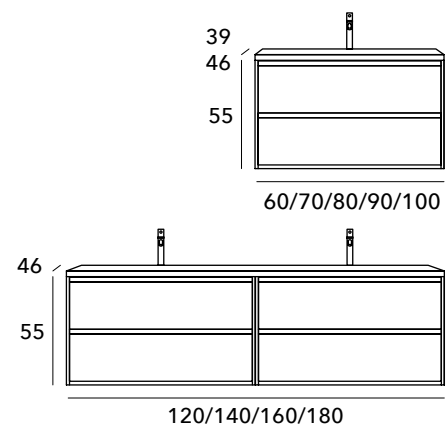

SANSÓN

Mueble enmarcado de 19 mml suspendido uñero recto 2 cajones autocierre extracción parcial Hettich con salva sifón.

Mueble fabricado íntegramente en 19 mml.

INCLUYE

Mueble, lavabo cerámico Calpe y espejo liso con trasera perimetral.

Las encimeras de 2 senos de 160-180 cm es en mineral blanco brillo o mate.

Para combinar el Top Madera ir a lavabos sobre encimera en página 282.

OPCIONAL:

Encimera de 140 cm fondo 46 cm de dos senos mineral brillo/mate al mismo precio.

MEDIDAS DISPONIBLES / PRECIOS

	CENTRADO PORCELANA		TOP MADERA SIN LAVABO SOBRE ENCIMERA
	F 46 cm	F 39 cm	F 46 cm
60	402	425	425
70	448	-	459
80	448	471	459
90	563	0	563
100	563	-	563
120 (2 senos 4 cajones)	873	-	804
140 (2 senos 4 cajones)	1138	-	919
160 (2 senos 4 cajones)	1379	-	965
180 (2 senos 4 cajones)	1540	-	1080