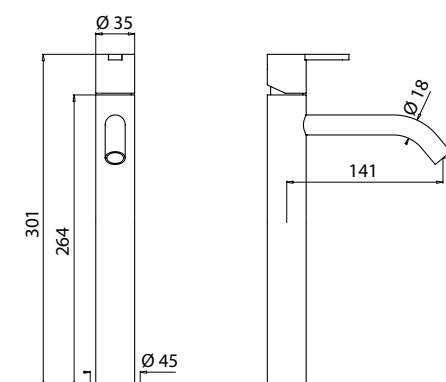

19- GRIFERÍA

COLECCIÓN BELLA CROMO BRILLO

CARACTERÍSTICAS GENERALES

Barra telescópica acero inoxidable regulable en altura (mín. 95 / máx. 135 cm).
Soporte de ducha de acero inoxidable deslizante y orientable.
Flexo de acero inoxidable doble grapado 1,70 m.
Tubo de acero inoxidable de alta calidad AISI 304 cromado.
Fabricación en Europa. Disponible todo tipo de recambios.

SET DE GRIFERÍA EMPOTRADA DUCHA
TERMOSTÁTICA BELLA CROMO BRILLO

804

241

137

137

252

MONOMANDO EMPOTRADO
BELLA CROMO BRILLO

195