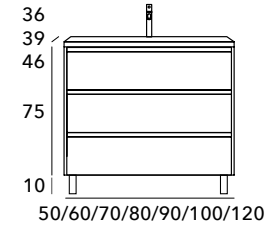

MEDIDAS DISPONIBLES / PRECIOS

	CENTRADO PORCELANA			DESPLAZADO MINERAL
	F 46 cm	F 39 cm	F 36 cm	F 46 cm
50	-	540	-	-
60	517	540	*666	-
70	563	586	-	-
80	563	586	*735	*908
90	678	701	-	*954
100	678	701	-	*1023
100 (2 senos 3 cajones metál.) *	*908	-	-	-
120 (1 seno 3 cajones metál.) *	*1173	-	-	*1300
120 (desplazado 6 cajones)	-	-	-	1310
120 (2 senos 3 cajones metál.) *	*1207	-	-	-
120 (2 senos 6 cajones)	1138	-	-	-
140 (2 senos 6 cajones)	1379	-	-	-
140 (desplazado 6 cajones)	-	-	-	1425
160 (2 senos 6 cajones)	1632	-	-	-
160 (desplazado 6 cajones)	-	-	-	1540
180 (2 senos 6 cajones)	1736	-	-	-
180 (desplazado 6 cajones)	-	-	-	1954
				IZQ./DCHA.