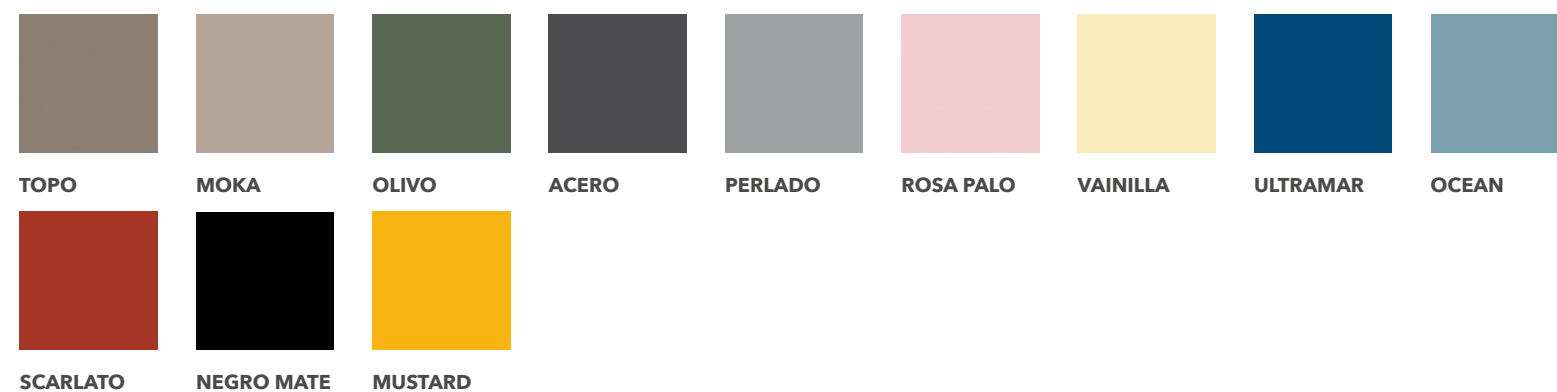

Mueble tiradores cromo brillo suspendido 2 cajones y puerta autocierre extracción total premium antracita SIN salva sifón: MÁXIMA CAPACIDAD DEL CAJÓN.

INCLUYE

Mueble, SIFÓN AHORRA ESPACIO+CLICKER CROMO, lavabo cerámico Calpe y espejo liso con trasera perimetral.

La encimera porcelana desplazada de 120 cm de fondo 46 cm es Detroit.

Las encimeras porcelana centradas de 70-90-100 cm de fondo 39 cm son Detroit.

Para combinar el Top Madera ir a lavabos sobre encimera en página 282.

OPCIONAL

Juego 2 patas Loop de 18 cm cromo brillo, blanco mate o negro mate +103.

Patas de 20 cm en cromo brillo +23/unidad.

Tiradores Calma en blanco mate, negro mate y oro mate +22.

MEDIDAS DISPONIBLES / PRECIOS

	CENTRADO PORCELANA		DESPLAZADO MINERAL	DESPLAZADO PORCELANA	TOP MADERA SIN LAVABO SOBRE ENCIMERA
	F 46 cm	F 39 cm	F 46 cm	F 46 cm	F 46 cm
70	678	701	-	-	689
80	678	701	873	735	689
90	758	816	919	781	735
100	758	816	942	827	747
120	1023	-	1172	1138	977

IZQUIERDA

ACABADOS DISPONIBLES

LACAS SEDA MATE +81

LAMINADOS