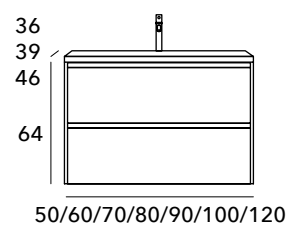

MEDIDAS DISPONIBLES / PRECIOS

	CENTRADO PORCELANA			DESPLAZADO MINERAL	DESPLAZADO PORCELANA	TOP MADERA SIN LAVABO SOBRE ENCIMERA
	F 46 cm	F 39 cm	F 36 cm	F 46 cm	F 46 cm	F 46 cm
50	-	620	-	-	-	-
60	597	609	632	-	-	597
70	643	655	-	-	-	689
80	643	655	712	827	712	655
90	758	770	-	896	781	747
100	758	770	-	942	827	747
100 (2 senos 2 cajones metál.)	908	-	-	-	-	781
120 (1 seno 2 cajones metál.)	942	-	-	1138	1046	839
120 (desplazado 4 cajones metál.)	-	-	-	1253	-	1046
120 (2 senos 2 cajones metál.)	1011	-	-	-	-	873
120 (2 senos 4 cajones metál.)	1253	-	-	-	-	1092
140 (2 senos 4 cajones metál.)	1529	-	-	-	-	1207
140 (desplazado 4 cajones metál.)	-	-	-	1494	-	1172
160 (2 senos 4 cajones metál.)	1724	-	-	-	-	1249
160 (desplazado 4 cajones metál.)	-	-	-	1621	-	1215
180 (2 senos 4 cajones metál.)	1908	-	-	-	-	1356
180 (desplazado 4 cajones metál.)	-	-	-	1989	-	1322

IZQUIERDA/DERECHA