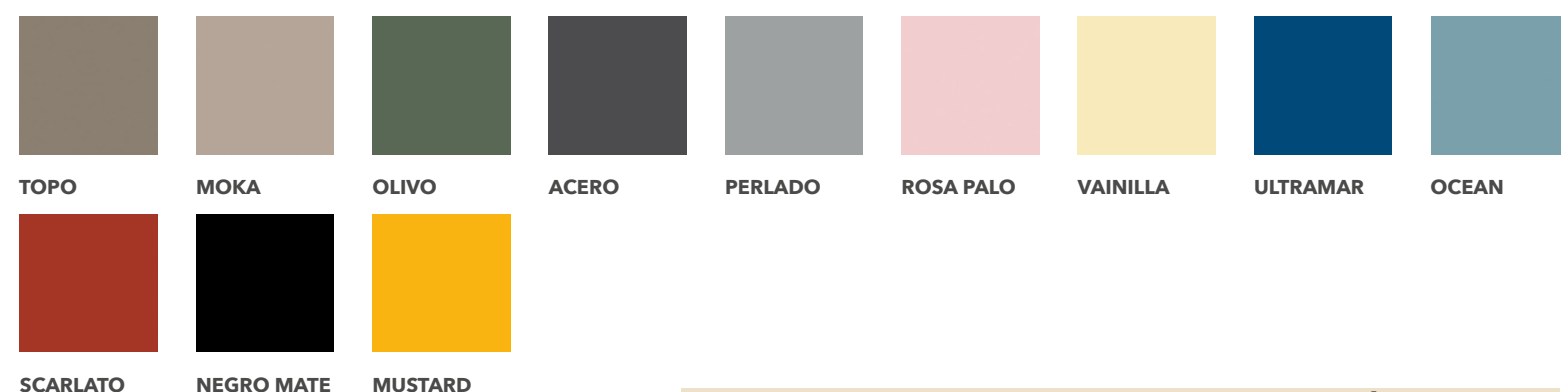

BARCELONA

Mueble con tirador y patas cromo 3 cajones autocierre extracción parcial Hettich INTERIOR TEXTIL con salva sifón con compartimento delantero.

INCLUYE

Mueble tiradores y patas cromo, lavabo cerámico Calpe y espejo liso con trasera perimetral.

* Los muebles de fondo 36, 100 cm 2 senos, 120 cm 3 cajones y los desplazados incluyen cajones metálicos extracción total.

Las encimeras porcelana centradas de 70-90-100 cm de fondo 39 cm son Detroit.

Las encimeras de 2 senos de 160-180 cm son en mineral blanco brillo o mate.

OPCIONAL

Tiradores y patas Calma blanco mate, negro mate y oro mate +34

Juego 2 patas Loop de 9 cm cromo brillo, blanco mate o negro mate +91

Encimera de 140 cm fondo 46 cm de dos senos mineral brillo/mate al mismo precio.

MEDIDAS DISPONIBLES / PRECIOS

	CENTRADO PORCELANA			DESPLAZADO MINERAL
	F 46 cm	F 39 cm	F 36 cm	F 46 cm
50	-	540	-	-
60	505	528	*666	-
70	551	574	-	-
80	551	574	*735	*908
90	678	701	-	*954
100	678	701	-	*1023
100 (2 senos 3 cajones metál.) *	*908	-	-	-
120 (1 seno 3 cajones metál.) *	*1173	-	-	-
120 (desplazado 6 cajones)	-	-	-	1310
120 (2 senos 3 cajones metál.) *	*1207	-	-	-
120 (2 senos 6 cajones)	1138	-	-	-
140 (2 senos 6 cajones)	1379	-	-	-
140 (desplazado 6 cajones)	-	-	-	1425
160 (2 senos 6 cajones)	1632	-	-	-
160 (desplazado 6 cajones)	-	-	-	1540
180 (2 senos 6 cajones)	1736	-	-	-
180 (desplazado 6 cajones)	-	-	-	1954
				IZQ./DCHA.

ACABADOS DISPONIBLES

LACAS SEDA MATE +81

LAS MEDIDAS Y ACABADOS SOMBREADOS ESTÁN EN STOCK

LAMINADOS