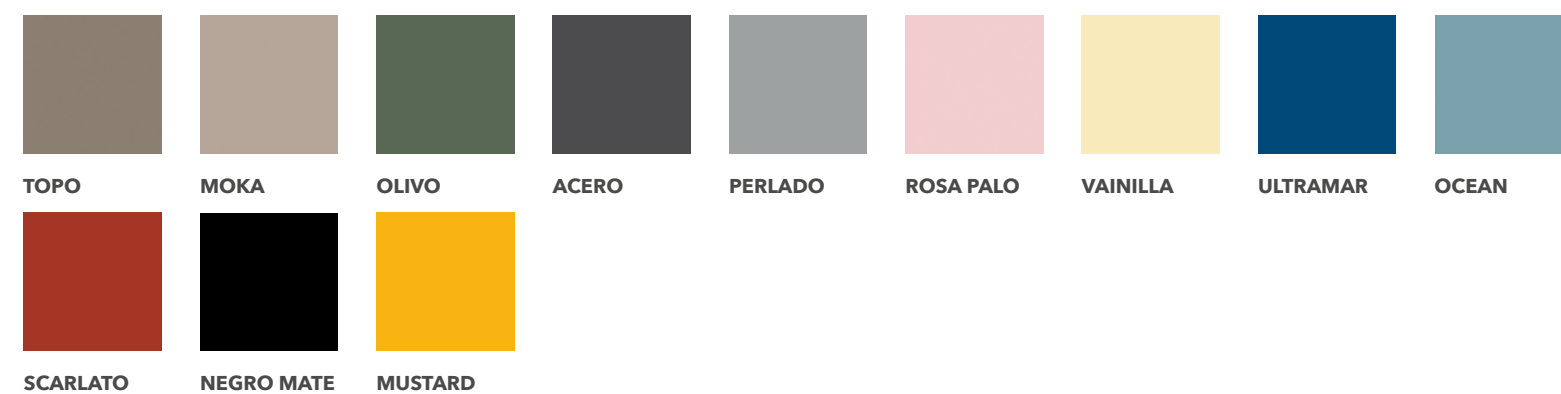

ACABADOS DISPONIBLES

LACAS SEDA MATE +81

LAMINADOS