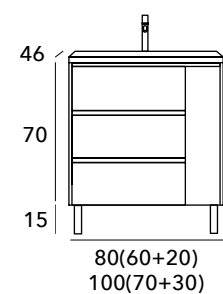

ACABADOS DISPONIBLES

LAMINADOS

Conjunto Mnhattan White 80 cm Nordik+ patas Rio blanco mate+ lavabo integrado mineral Clío blanco mate+ grifo monomando lavabo Bella blanco mate+ desagüe clicker blanco mate+ espejo Sáser.