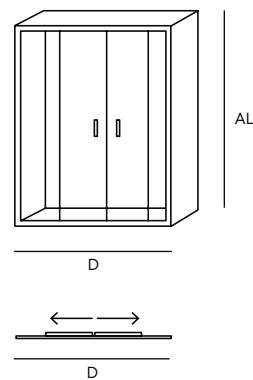

18.1- MAMPARAS DUCHA

LIZA D

Mampara aluminio cromo brillo con perfilera inferior, frente de ducha 2 fijos + 2 correderas.

CARACTERÍSTICAS GENERALES

Cristal templado 6 mml.

Tratamiento antical.

Altura 195 cm.

Perfiles de Aluminio anodizado Cromo brillo.

Reversible.

SOLO Decorado disponible RAYAS.

OPCIONAL

Perfil de compensación 6 cm 35 / unidad.

Servicio de medición y montaje opcional. Ver página 451.

LIZA D. FRENTE DUCHA 2 FIJOS + 2 CORREDERAS ENTRADA POR EL CENTRO.

ANCHO	120	130	140	150	160	170	180	190	200
RANGO	116-120	126-130	136-140	146-150	156-160	166-170	176-180	186-190	196-200
PASO	35-41	40-46	45-51	50-56	55-61	60-66	65-71	70-76	75-81
LISA	390	402	413	425	448	459	471	482	505
DECORADO RAYAS	402	413	425	436	459	471	482	505	528