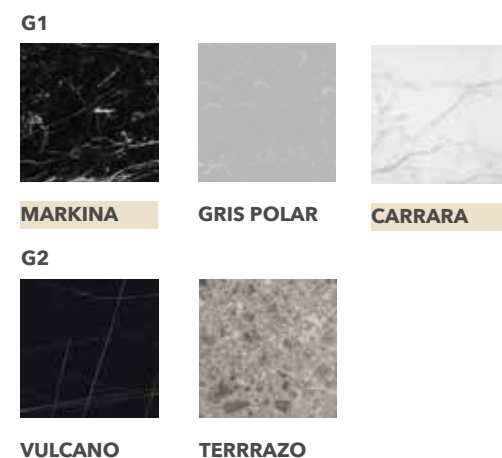

ACABADOS LAMINADOS

SUPLEMENTO LACAS SEDA MATE +58

CEMENTO

ACABADOS NATURAL STONE

Opcional: Posibilidad de fabricación a medida con faldón de 3cm hasta 12 cm al mismo precio. Suplemento encimera plana de fondo 39,5 cm o de fondo 36 cm +23. Disponible también en el fondo de medida exacta hasta 55 cm +29.