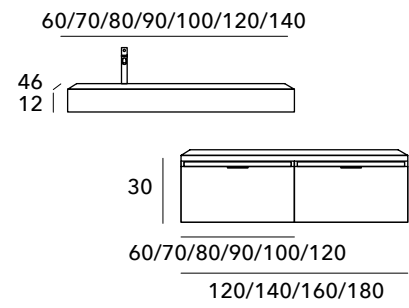

DREAM+PLAY

Encimera con faldón de 12 cm mineral blanco brillo o mate con soportes de suspensión incluidos para fijación a pared.

INCLUYE

Encimera Dream blanco brillo.

OPCIONAL

Sifón Premium negro mate/ blanco mate +60

Sifón Premium oro mate +89

Sifón Premium cromo brillo +55

Válvula Clicker negro mate/ blanco mate/ blanco brillo +39

Válvula Clicker oro mate +59

Válvula Clicker cromo brillo +29.

Encimera dream blanco mate

Módulo play uñero empotrado cromo con sobre madera 1 cajón metálico autocierre extracción total Hettich antracita sin salva sifón con tapa del mismo color.

MEDIDAS DISPONIBLES / PRECIOS

DREAM	CENTRADO MINERAL	2 SENOS MINERAL	DESPLAZADO ZDA./DCHA. MINERAL	PLAY	MÓDULO CON TAPA	
	F 46 cm	F 46 cm	F 46 cm		F 46 cm	F 39 cm
60	390	-	-	60	310	344
70	448	-	-	70	333	367
80	459	-	-	80	333	367
90	517	-	-	90	402	425
100	528	-	-	100	402	425
120	586	655	609	120	471	494
140	620	701	-