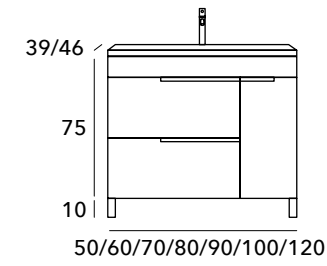

MEDIDAS DISPONIBLES / PRECIOS

	CENTRADO PORCELANA		DESPLAZADO MINERAL IZDA.	DESPLAZADO PORCELANA IZDA.
	F 46 cm	F 39 cm	F 46 cm	F 46 cm
50	-	540	-	-
60	505	528	-	-
70	540	563	-	-
80	540	563	804	678
90	620	643	862	747
100	620	643	896	793
120	885	-	1058	1011
IZQUIERDA