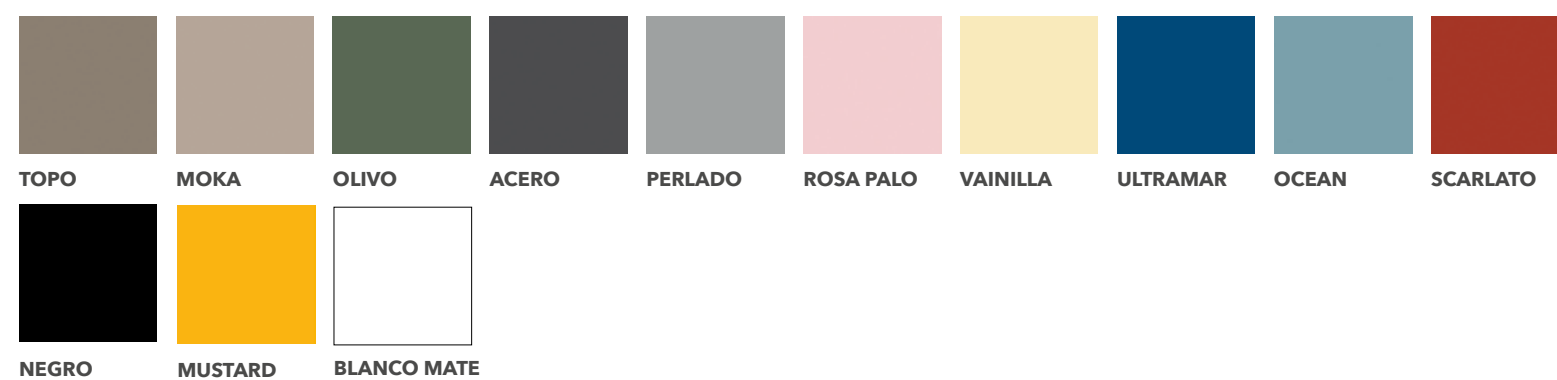

ACABADOS DISPONIBLES

LACAS SEDA MATE +81

Conjunto Elegance laca Perlado mate+ encimera plana Natural Stone Markina+ lavabo sobre encimera Retro mineral blanco mate+ grifo empotrado monomando Bella negro mate+ desgüe clicker blanco mate+ complemento para mueble Tapetino Olivo+ complemento para mueble Bandeja Clasificadora kit-1 y kit-2+ espejo Geminis Black.