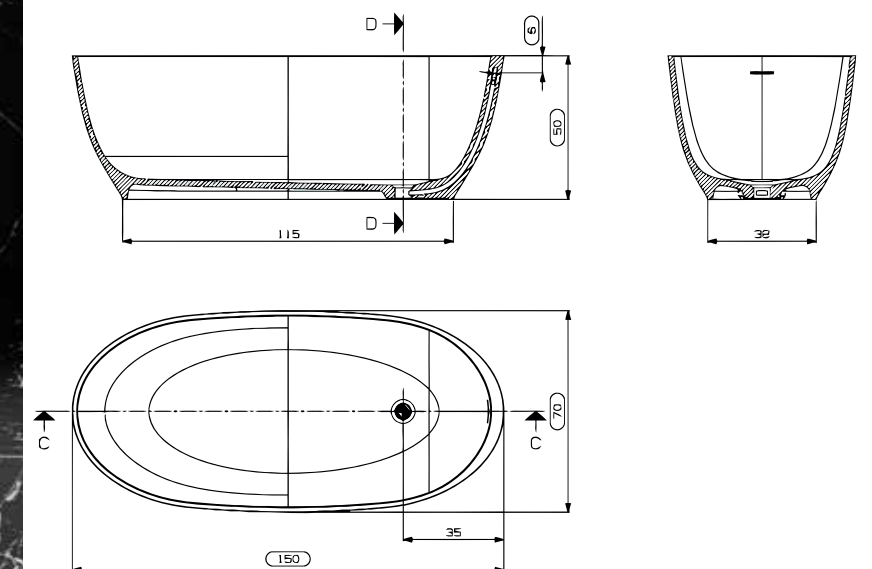

BAÑERA DANIELA

Los precios incluyen la válvula sifónica.

DANIELA 150X70X50 cm 3369