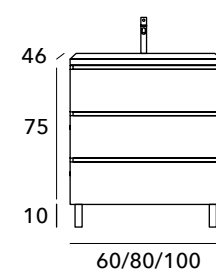

MEDIDAS DISPONIBLES / PRECIOS

CENTRADO PORCELANA	
F 46 cm	
60	563
80	643
100	758
120 (2 senos 6 cajones)	1379
160 (2 senos 6 cajones)	1793