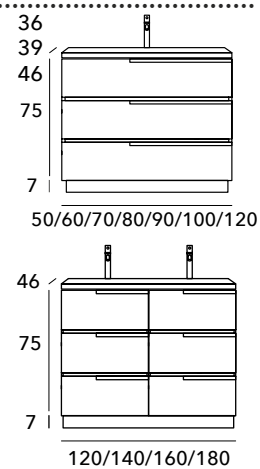

OPCIONAL

Tiradores Calma en blanco mate, negro mate y oro mate +22.

Encimera de 140 cm fondo 46 cm de dos senos mineral brillo/mate al mismo precio.

MEDIDAS DISPONIBLES / PRECIOS

	CENTRADO PORCELANA			DESPLAZADO MINERAL
	F 46 cm	F 39 cm	F 36 cm	F 46 cm
50	-	770	-	-
60	747	770	781	-
70	816	839	-	-
80	816	839	850	1023
90	919	942	-	1069
100	919	942	-	1138
100 (2 senos 3 cajones metál.)	1023	-	-	-
120 (1 seno 3 cajones metál.)	1288	-	-	1415
120 (desplazado 6 cajones metál.)	-	-	-	1632
120 (2 senos 3 cajones metál.)	1322	-	-	-
120 (2 senos 6 cajones metál.)	1529	-	-	-
140 (2 senos 6 cajones metál.)	1759	-	-	-
140 (desplazado 6 cajones metál.)	-	-	-	1736
160 (2 senos 6 cajones metál.)	1989	-	-	-
160 (desplazado 6 cajones metál.)	-	-	-	1862
180 (2 senos 6 cajones metál.)	2104	-	-	-
180 (desplazado 6 cajones metál.)	-	-	-	2242
				IZQ./DCHA.