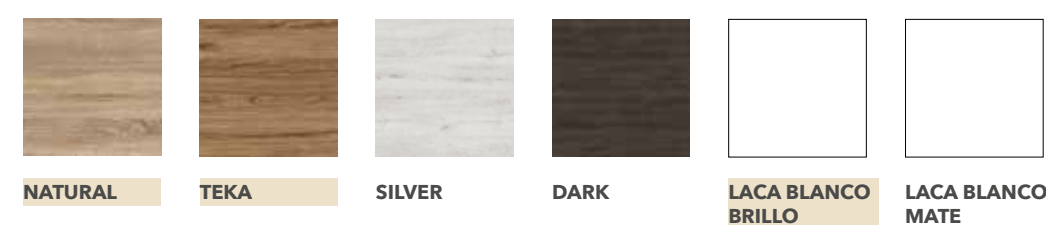

MEDIDAS DISPONIBLES / PRECIOS

| CENTRADO MINERAL | |
|------------------|-----|
| F 22 cm | |
| 40X22 cm | 310 |

ACABADOS DISPONIBLES

LACAS SEDA MATE +81

LAMINADOS

Conjunto Super mini 40 cm Blanco brillo + tiradores oro mate + lavabo supermini blanco brillo + grifo monomando lavabo Bella oro mate + desagüe clicker blanco brillo + módulo repisa soportes ocultos blanco brillo + espejo Sáser.