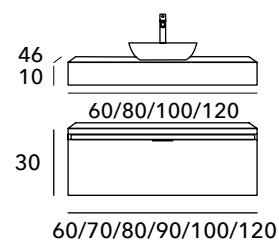

MÍNIMAL MADERA + PLAY

Encimera a inglete de madera con faldón de 10 cm con herrajes de suspensión incluidos en el precio.

INCLUYE

Encimera de madera hidrófuga + soportes sujeción a pared.

Para combinar el sobre del mueble ir a lavabos sobre encimera en página 282.

OPCIONAL

Sifón Premium negro mate/ blanco mate +69

Sifón Premium oro mate +103

Sifón Premium cromo brillo +64

Válvula Clicker negro mate/ blanco mate/ blanco brillo +45

Válvula Clicker oro mate +68

Válvula Clicker cromo brillo +34

Módulo play uñero empotrado cromo con sobre madera 1 cajón metálico autocierre extracción total Hettich antracita sin salva sifón.

MEDIDAS DISPONIBLES / PRECIOS

MÍNIMAL MADERA	CENTRADO F 46 cm
ENCIMERA MÍNIMAL MADERA 60x46x10 cm	252
ENCIMERA MÍNIMAL MADERA 80x46x10 cm	287
ENCIMERA MÍNIMAL MADERA 100x46x10 cm	321
ENCIMERA MÍNIMAL MADERA 120x46x10 cm	356
ENCIMERA MÍNIMAL A MEDIDA	343/ML

PLAY	MÓDULO CON TAPA	
	F 46 cm	F 39 cm
60	310	344
70	333	367
80	333	367
90	402	425
100	402	425
120	471	494