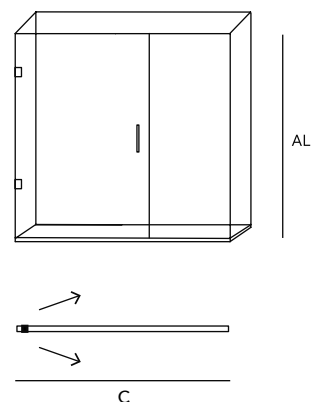

18.1- MAMPARAS DUCHA

LUXOR C

Mampara 1 fijo + 1 puerta abatible 180° con cierre a fijo.

CARACTERÍSTICAS GENERALES

Cristal templado 6 mml.

Altura 195 cm.

Tratamiento antical.

Perfiles de Aluminio anodizado Cromo brillo.

Abatible 180°

Reversible.

OPCIONAL

Tensor de pared a pared +46

Suplemento perfilería negro mate +60

Suplemento perfilería blanco mate +149

Suplemento perfilería oro mate +225

Servicio de medición y montaje opcional. Ver página 451.

Decorados disponibles en página 450.

ESPECIFICACIONES

Indicar medida de hueco real.

Indicar posición de la puerta mirando desde fuera.

Especificar cuando el plato este enrasado a suelo.

LUXOR C. FRONTAL 1 FIJO + 1 PUERTA ABATIBLE 180° A FIJO.

ANCHO	HASTA 70	HASTA 90	HASTA 120	HASTA 140	HASTA 160	HASTA 180	HASTA 200
LISA	624	659	715	750	787	824	860
DECORADA	742	787	870	915	994	1072	1131

A MEDIDA

LUXOR C. A medida de alto, ancho y cortes.

ANCHO	HASTA 70	HASTA 90	HASTA 120	HASTA 140	HASTA 160	HASTA 180	HASTA 200
LISA	747	791	857	900	945	987	1031
DECORADA	891	945	1042	1096	1192	1287	1356

ALTURA MÁXIMA 240 cm

PUERTA MÁXIMA 90 cm