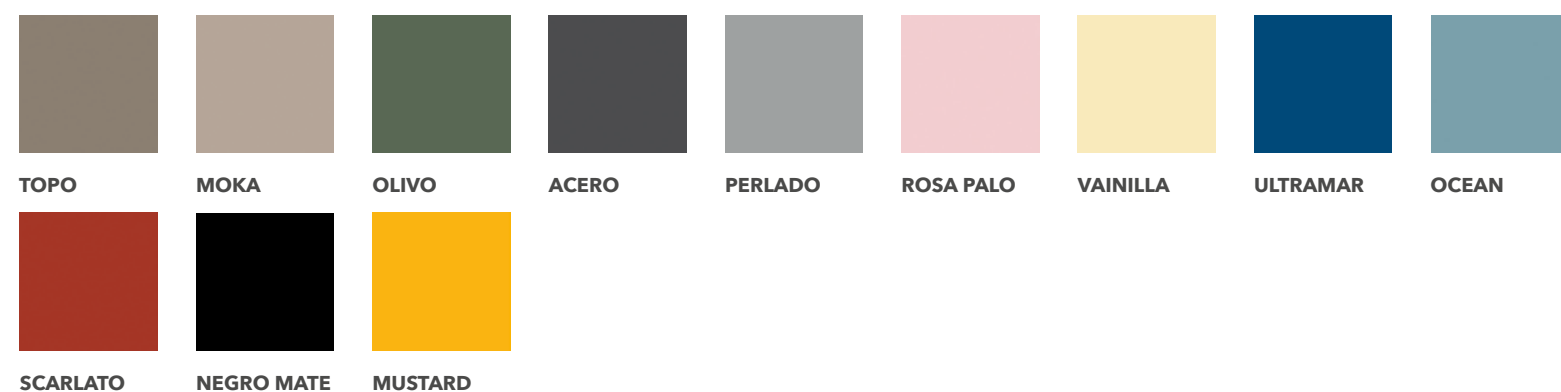

ACABADOS DISPONIBLES

LACAS SEDA MATE +81

LAMINADOS