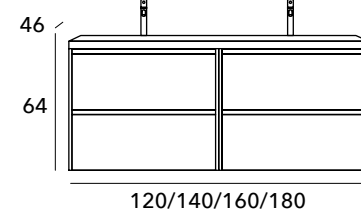

MEDIDAS DISPONIBLES / PRECIOS

	CENTRADO PORCELANA			DESPLAZADO MINERAL	DESPLAZADO PORCELANA	TOP MADERA SIN LAVABO SOBRE ENCIMERA
	F 46 cm	F 39 cm	F 36 cm	F 46 cm	F 46 cm	F 46 cm
50	-	620	-	-	-	-
60	597	609	632	-	-	597
70	643	655	-	-	-	689
80	643	655	712	827	712	655
90	758	770	-	896	781	747
100	758	770	-	942	827	747
100 (2 senos 2 cajones metál.)	908	-	-	-	-	781
120 (1 seno 2 cajones metál.)	942	-	-	1138	1046	839
120 (desplazado 4 cajones metál.)	-	-	-	1253	-	1046
120 (2 senos 2 cajones metál.)	1011	-	-	-	-	873
120 (2 senos 4 cajones metál.)	1253	-	-	-	-	1092
140 (2 senos 4 cajones metál.)	1529	-	-	-	-	1207
140 (desplazado 4 cajones metál.)	-	-	-	1494	-	1172
160 (2 senos 4 cajones metál.)	1724	-	-	-	-	1249
160 (desplazado 4 cajones metál.)	-	-	-	1621	-	1215
180 (2 senos 4 cajones metál.)	1908	-	-	-	-	1356
180 (desplazado 4 cajones metál.)	-	-	-	1989	-	1322

IZQUIERDA/DERECHA