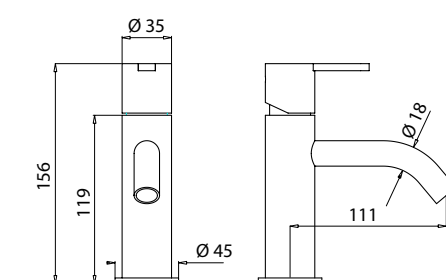

137

MONOMANDO LAVABO CAÑO
ALTO BELLA CROMO BRILLO

252