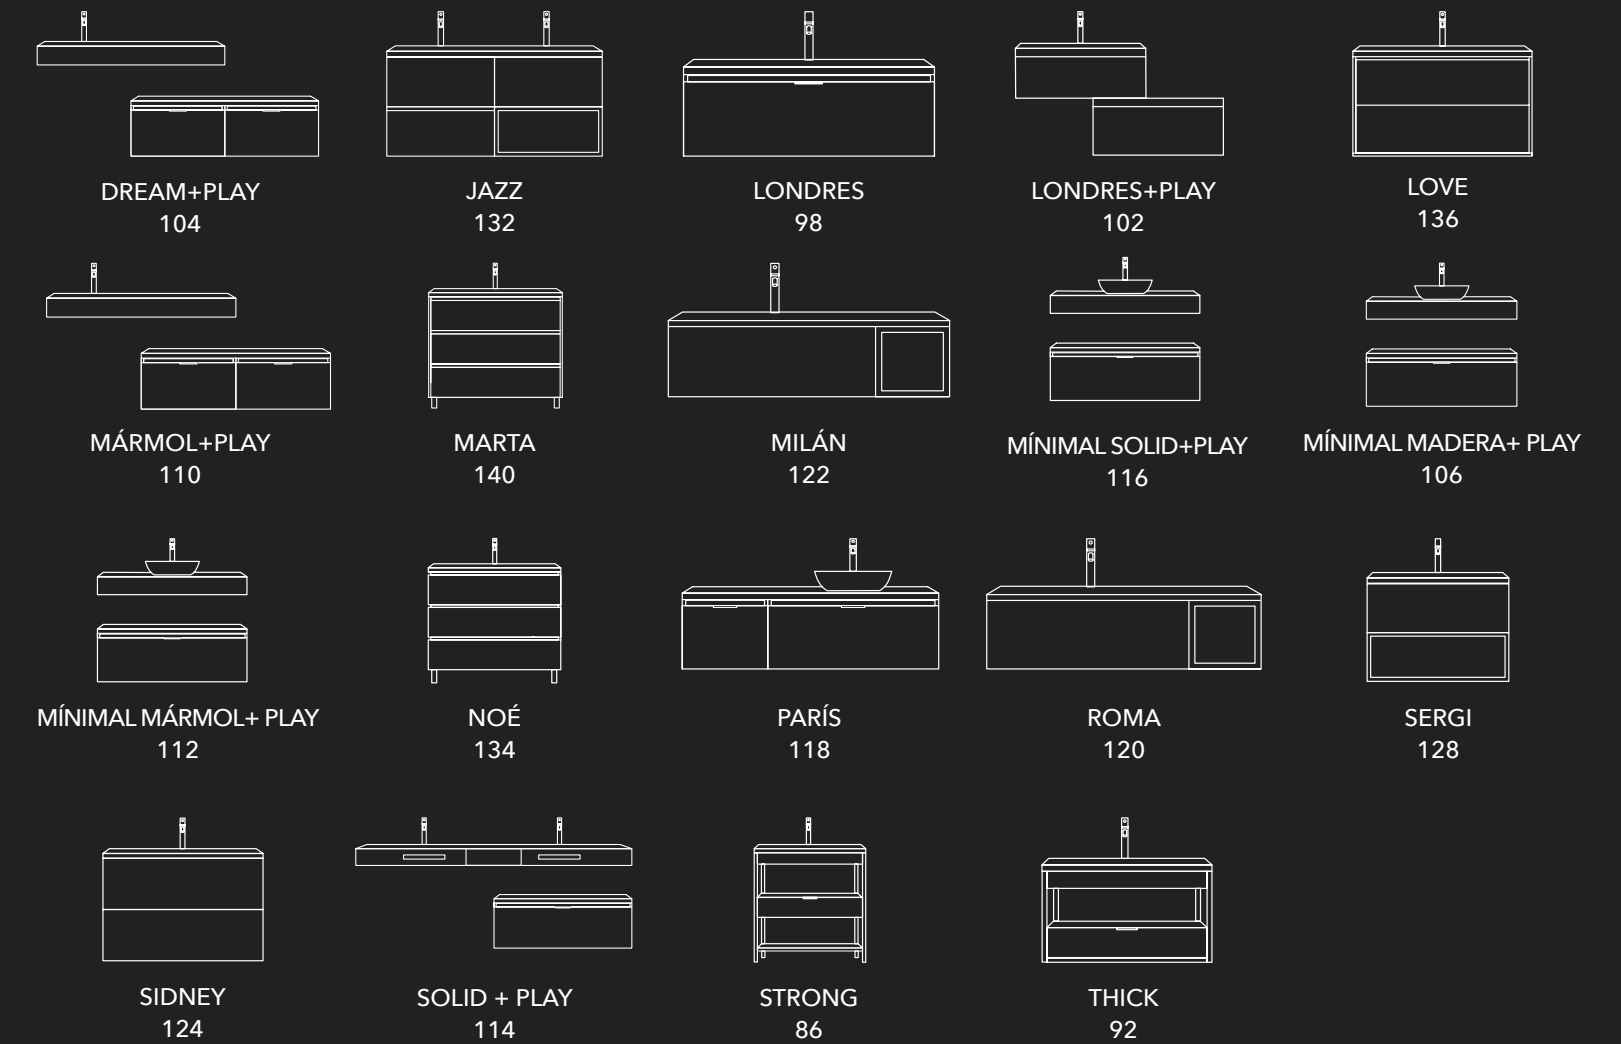

ACABADOS DISPONIBLES EN LA SERIE

LACAS SEDA MATE +81

LAMINADOS

LAS MEDIDAS Y ACABADOS SOMBREADOS ESTÁN EN STOCK

3- SERIE

GAME

STRONG

STRONG CAJÓN

Mueble estructura metálica negro mate con una balda abajo + cajón metálico extracción total Hettich.

INCLUYE

Mueble, lavabo cerámico Calpe y espejo liso con trasera perimetral.

STRONG REPISA

Mueble estructura metálica negro mate con 2 baldas.