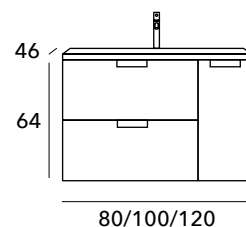

MEDIDAS DISPONIBLES / PRECIOS

	CENTRADO PORCELANA	DESPLAZADO MINERAL	DESPLAZADO PORCELANA	TOP MADERA SIN LAVABO SOBRE ENCIMERA
	F 46 cm	F 46 cm	F 46 cm	F 46 cm
80 (55+25)	655	839	701	655
100 (70+30)	724	908	793	712
120 (80+40)	908	1034	988	908
	IZQUIERDA