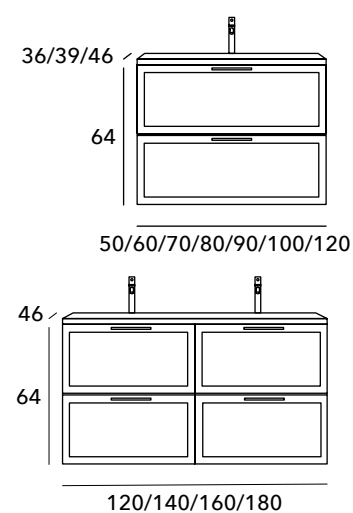

MEDIDAS DISPONIBLES / PRECIOS

	CENTRADO PORCELANA			DESPLAZADO MINERAL	DESPLAZADO PORCELANA
	F 46 cm	F 39 cm	F 36 cm	F 46 cm	F 46 cm
50	-	632	-	-	-
60	609	620	632	-	-
70	643	655	-	-	-
80	643	655	712	827	712
90	758	770	-	896	781
100	758	770	-	942	827
100 (2 senos 2 cajones metál.)	908	-	-	-	-
120 (1 seno 2 cajones metál.)	1138	-	-	1379	1046
120 (desplazado 4 cajones metál.)	-	-	-	1425	-
120 (2 senos 2 cajones metál.)	1172	-	-	-	-
120 (2 senos 4 cajones metál.)	1322	-	-	-	-
140 (2 senos 4 cajones metál.)	1609	-	-	-	-
140 (desplazado 4 cajones metál.)	-	-	-	1609	-
160 (2 senos 4 cajones metál.)	1747	-	-	-	-
160 (desplazado 4 cajones metál.)	-	-	-	1770	-
180 (2 senos 4 cajones metál.)	1931	-	-	-	-
180 (desplazado 4 cajones metál.)	-	-	-	1989	-

IZQUIERDA/DERECHA