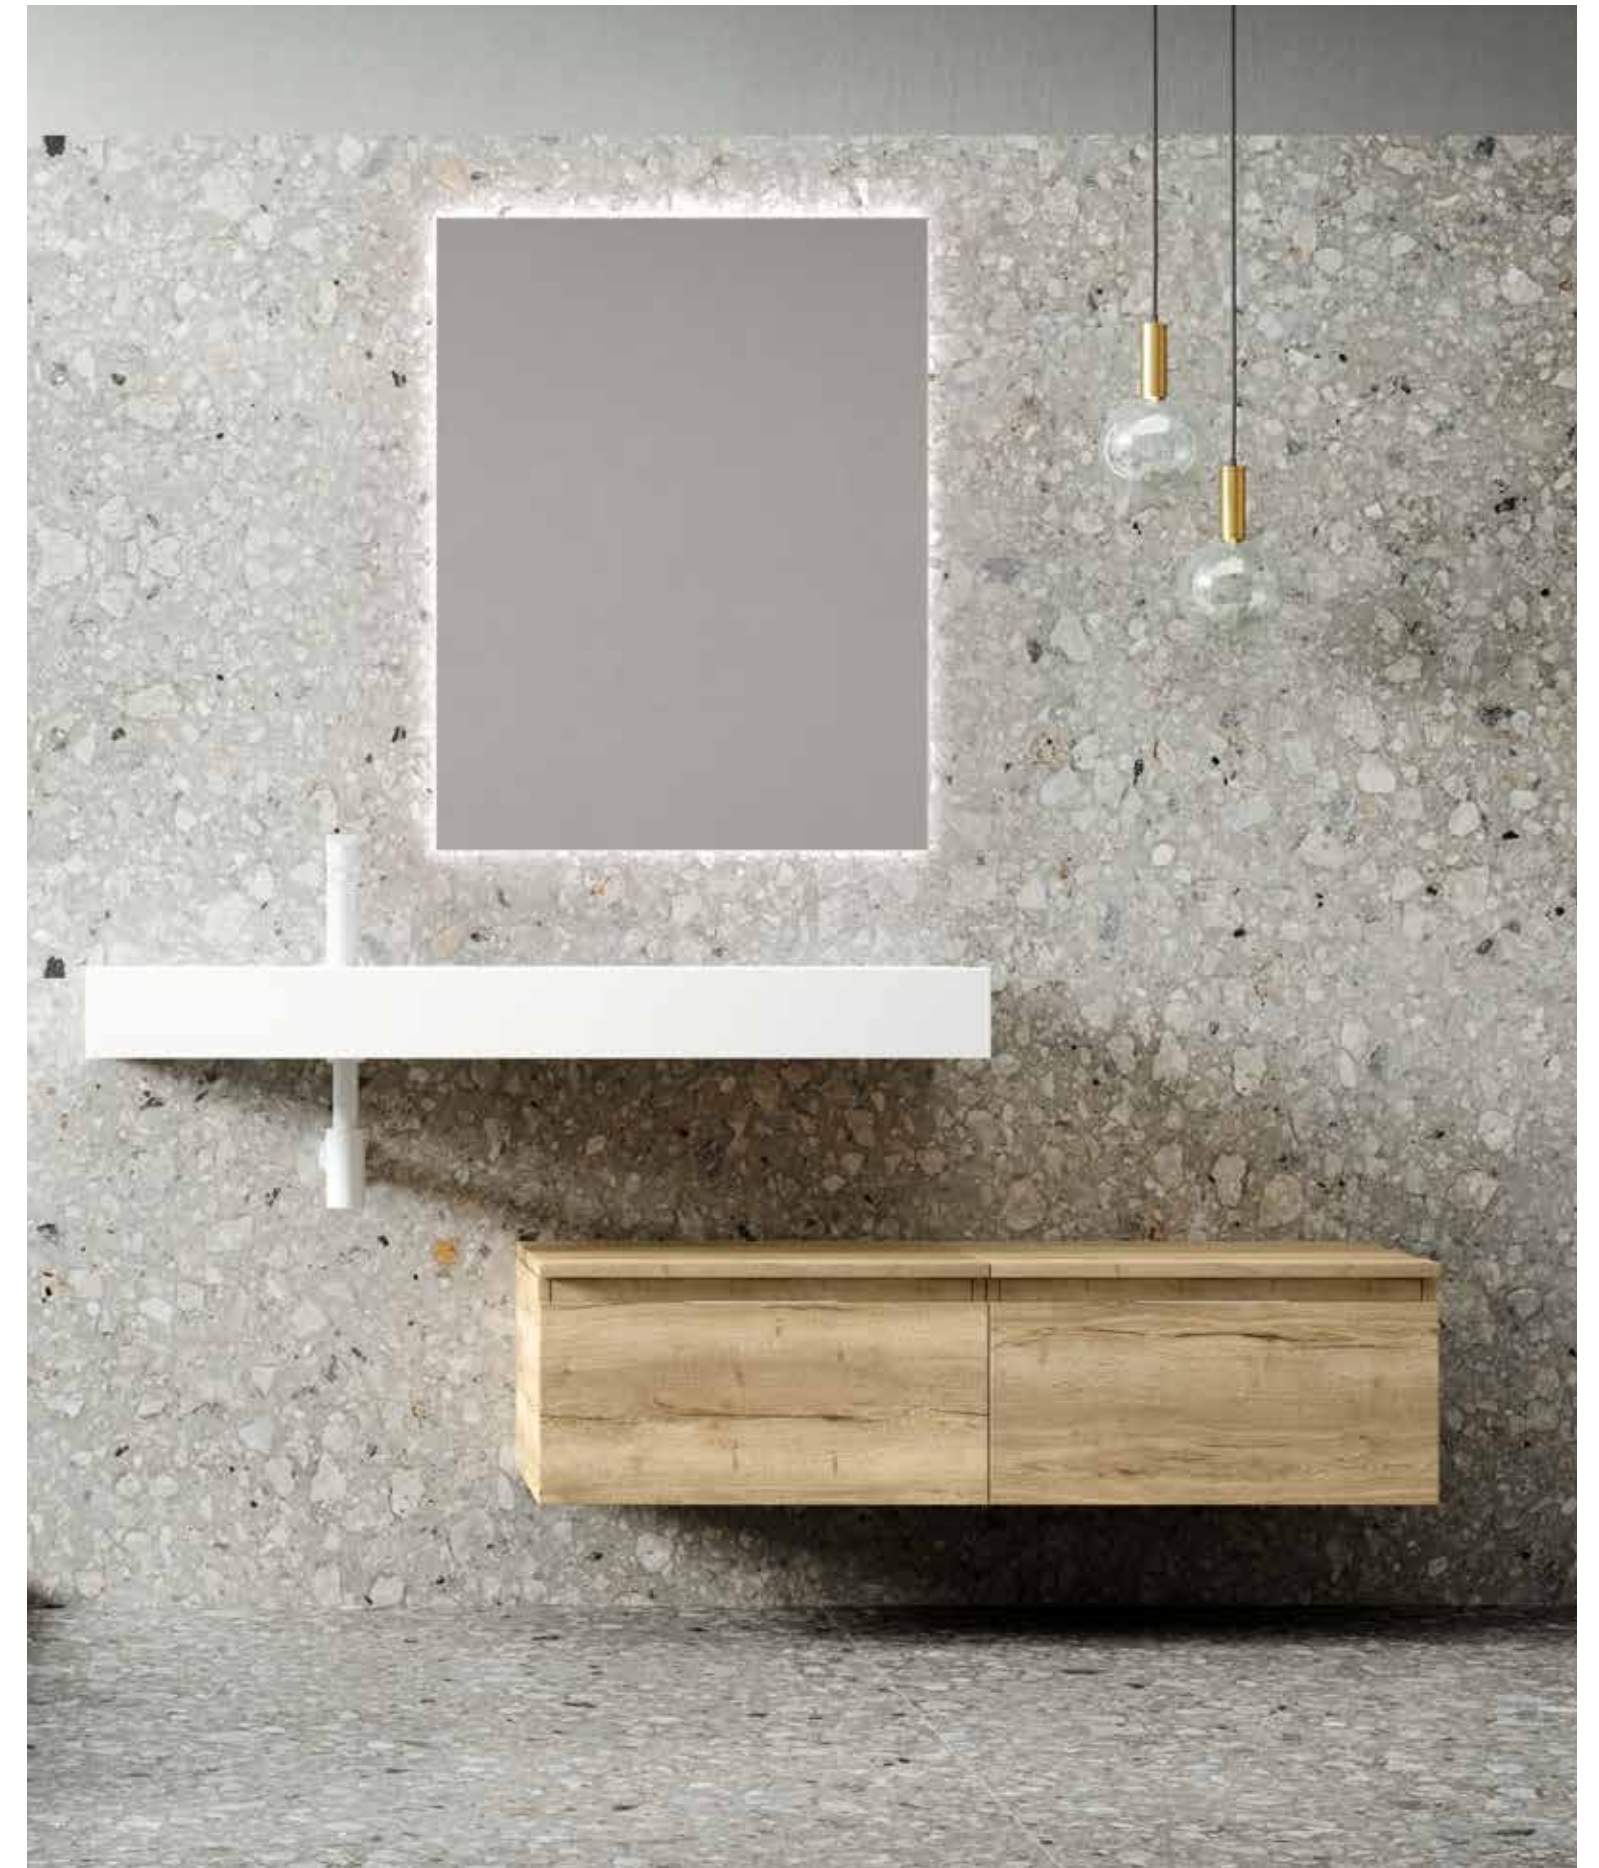

ACABADOS DISPONIBLES MÓDULO PLAY

LACAS SEDA MATE +81

LAMINADOS

Conjunto lavabo integrado mineral con faldón de 12 cm Dream mineral blanco mate+ sifón Premium Blanco mate+ desagüe Clicker blanco mate+ dos módulos Play con tapa Nordik + espejo Komplet.