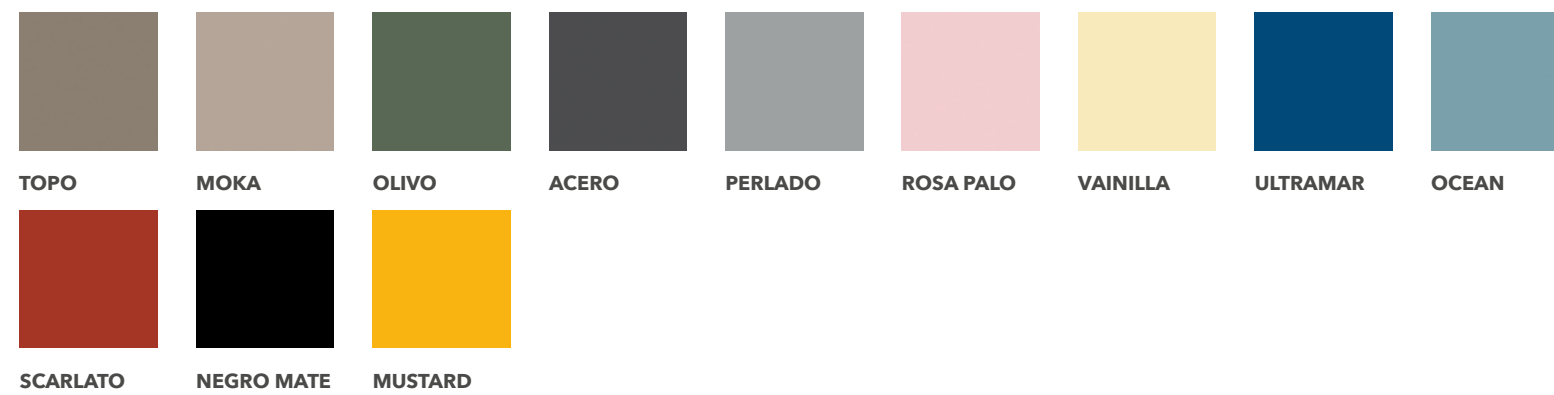

ACABADOS DISPONIBLES

LACAS SEDA MATE +81

LAMINADOS

Conjunto Roma 100 cm Castaño+ encimera integrada mineral blanco mate Texas desplazada a la izquierda+ grifo monomando lavabo París cromo brillo+ desagüe clicker cromo brillo+ espejo Komplet+ módulos Cubo negro mate+ toallero Circus cromo brillo.