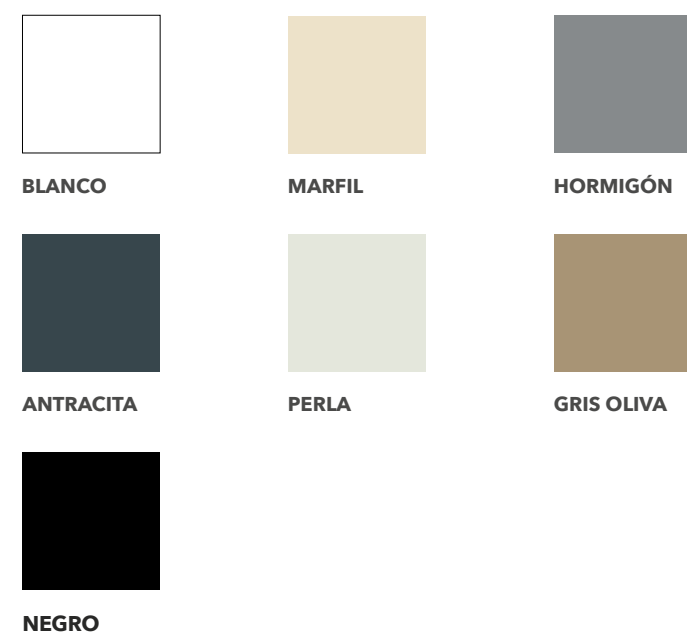

17- PLATOS DE DUCHA

17.1- PLATOS DE DUCHA DE RESINA

CUORE

Plato de ducha todo masa fabricado en resina y carga mineral con recubrimiento termofundido en el gel coat sanitario.

Antideslizante C3. Fabricado en España.

Permite ajustes con radial en el mismo momento de su instalación.

Antibacteriano.

Grosor de 3 cm

INCLUYE

Plato de ducha Cuore, válvula extraplana de gran caudal y rejilla en el mismo acabado.

MEDIDAS DISPONIBLES / PRECIOS

ANCHO	80	90	100	120	140	150	160	170	180	190	200
70	-	-	348	366	402	426	449	485	497	509	525
80	356	-	370	420	448	459	482	517	540	564	593
90	-	390	413	448	494	505	519	550	586	620	643
100	-	-	448	489	541	564	600	609	643	678	712

MEDIDAS A DESAGÜE

ANCHO	80	90	100	120	140	150	160	170	180	190	200
70	-	-	30	30	30	30	30	30	30	30	30
80	30	-	30	30	30	30	30	30	30	30	30
90	-	30	30	30	30	30	30	30	30	30	30
100	-	-	30	30	30	30	30	30	30	30	30

ACABADOS PIZARRA (OPCIÓN ACABADO CARTA RAL + 115)

Plato ducha Cuore acabado Antracita Pizarra.