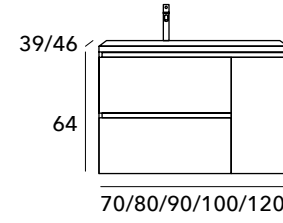

MEDIDAS DISPONIBLES / PRECIOS

	CENTRADO PORCELANA		DESPLAZADO MINERAL	DESPLAZADO PORCELANA	TOP MADERA SIN LAVABO SOBRE ENCIMERA
	F 46 cm	F 39 cm	F 46 cm	F 46 cm	F 46 cm
70	551	574	-	-	574
80	551	574	747	678	574
90	678	701	793	747	632
100	678	701	827	793	643
120	919	-	1080	1011	885
			IZQUIERDA