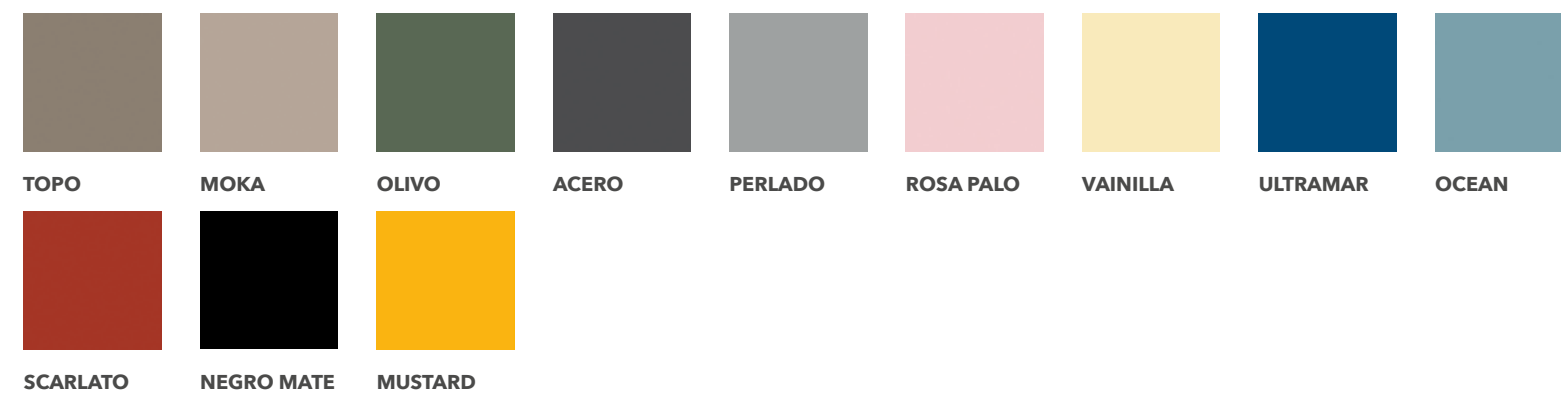

JAZZ

Mueble uñero 45 grados con perfil de aluminio 3 cajones metálicos autocierre extracción total premium antracita sin salva sifón: MÁXIMA CAPACIDAD DEL CAJÓN + repisa inferior abierta.

INCLUYE

Mueble, SIFÓN AHORRA ESPACIO + CLICKER CROMO, lavabo cerámico Calpe y espejo liso con trasera perimetral

Las encimeras de 2 senos de 160 cm son en mineral blanco brillo o mate

Las encimeras de 2 senos de 120-140 cm son cerámicas Calpe.

Para combinar el sobre del mueble ir a lavabos sobre encimera en página 282.

OPCIONAL

Juego 2 patas Loop de 18 cm cromo brillo, blanco mate o negro mate +103

Patas de 20 cm en cromo brillo +23/unidad

Tapetino olivo decorativo antideslizante 50-60-70-80-90-100-120 cm +57

Encimera de 140 cm fondo 46 cm de dos senos mineral brillo/mate al mismo precio.

MEDIDAS DISPONIBLES / PRECIOS

	2 SENOS	DESPLAZADO MINERAL	TOP MADERA SIN LAVABO SOBRE ENCIMERA
	F 46 cm	F 46 cm	F 46 cm
120 (desplazado 3 cajones metál.)	-	1264	1023
120 (2 senos 3 cajones metál.)	1287	-	1057
140 (2 senos 3 cajones metál.)	1552	-	1172
140 (desplazado 3 cajones metál.)	-	1494	1138
160 (2 senos 3 cajones metál.)	1724	-	1215
160 (desplazado 3 cajones metál.)	-	1621	1180
		IZDA./DCHA.	

ACABADOS DISPONIBLES

LACAS SEDA MATE +81

LAMINADOS