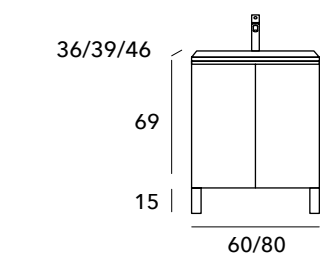

"SUPER PRECIOS"

Mueble con patas uñero recto 2 puertas autocierre.

INCLUYE

Mueble, lavabo cerámico Detroit y espejo liso.

PUERTAS AUTOCIERRE

MEDIDAS DISPONIBLES / PRECIOS

	CENTRADO PORCELANA		
	F 46 cm	F 39 cm	F 36 cm
60 Blanco mate	275	298	332
60 Natural	310	344	366
80 Blanco mate	275	310	332
80 Natural	310	344	366
120 (60+60) 2 senos Blanco mate	609	-	-
120 (60+60) 2 senos Natural	655	-	-
160 (80+80) 2 senos Blanco mate	1034	-	-
160 (80+80) 2 senos Natural	1057	-	-

ACABADOS DISPONIBLES

LAMINADOS