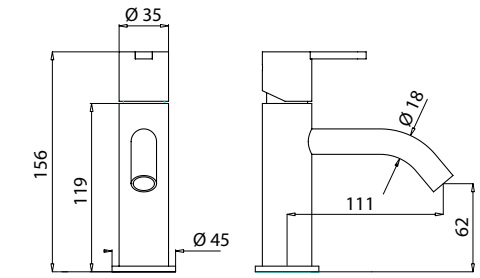

19- GRIFERÍA

COLECCIÓN BELLA ORO MATE

CARACTERÍSTICAS GENERALES

Grifería minimalista.

Barra telescópica acero inoxidable regulable en altura (mín. 95 / máx. 135 cm).

Soporte de ducha de latón deslizante y orientable.

Flexo de latón doble grapado 1,70 m.

Tubo de latón de alta calidad cromado.

Fabricación en Europa. Disponible todo tipo de recambios.

COLUMNA DE DUCHA TERMOSTÁTICA ROUND BELLA ORO MATE 1138

SET DE GRIFERÍA EMPOTRADA DUCHA TERMOSTÁTICA BELLA ORO MATE 1149

MONOMANDO EMPOTRADO BELLA ORO MATE 298