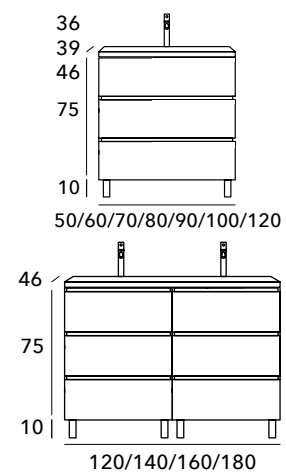

MEDIDAS DISPONIBLES / PRECIOS

	CENTRADO PORCELANA			DESPLAZADO MINERAL
	F 46 cm	F 39 cm	F 36 cm	F 46 cm
50	-	494	-	-
60	459	482	*620	-
70	505	528	-	-
80	505	528	*689	*862
90	632	655	-	*908
100	632	655	-	*977
100 (2 senos 3 cajones metál.) *	*862	-	-	-
120 (1 seno 3 cajones metál.) *	*1127	-	-	*1254
120 (desplazado 6 cajones)	-	-	-	1264
120 (2 senos 3 cajones metál.) *	*1161	-	-	-
120 (2 senos 6 cajones)	1092	-	-	-
140 (2 senos 6 cajones)	1333	-	-	-
140 (desplazado 6 cajones)	-	-	-	1379
160 (2 senos 6 cajones)	1586	-	-	-
160 (desplazado 6 cajones)	-	-	-	1494
180 (2 senos 6 cajones)	1701	-	-	-
180 (desplazado 6 cajones)	-	-	-	1920
				IZQ./DCHA.