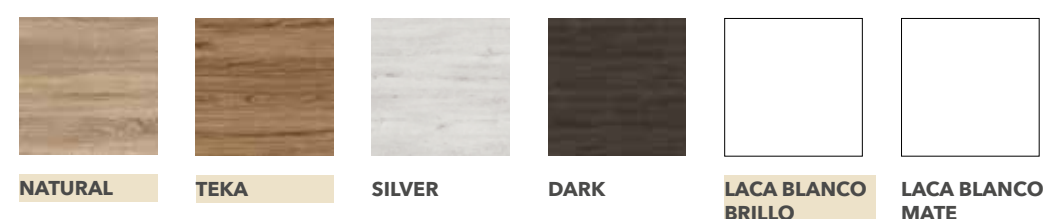

MEDIDAS DISPONIBLES / PRECIOS

| | |
|----------|--------------------|
| | CENTRADO PORCELANA |
| | F 36 cm |
| 45X36 cm | 310 |

ACABADOS DISPONIBLES

LACAS SEDA MATE +81

LAMINADOS

Conjunto Mini 45 cm laca Negro mate + lavabo sobre encimera Quadro Colour blanco brillo+ grifo monomando lavabo Bella blanco mate+ desagüe clicker blanco brillo + espejo Geminis Black.