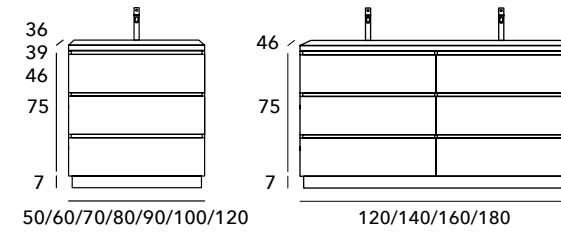

INCLUYE

Mueble con zócalo, lavabo cerámico Calpe y espejo liso con trasera perimetral.
Las encimeras porcelana centradas de 70-90-100 cm de fondo 39 cm son Detroit.
Las encimeras de 2 senos de 160-180 cm son en mineral blanco brillo o mate.
Encimera de 140 cm fondo 46 cm de dos senos mineral brillo/mate al mismo precio.

MEDIDAS DISPONIBLES / PRECIOS

	CENTRADO PORCELANA		DESPLAZADO MINERAL	
	F 46 cm	F 39 cm	F 36 cm	F 46 cm
50	-	724	-	-
60	701	724	735	-
70	770	793	-	-
80	770	793	804	977
90	873	896	-	1023
100	873	896	-	1092
100 (2 senos 3 cajones metál.)	977	-	-	-
120 (1 seno 3 cajones metál.)	1242	-	-	1369
120 (desplazado 6 cajones metál.)	-	-	-	1586
120 (2 senos 3 cajones metál.)	1276	-	-	-
120 (2 senos 6 cajones metál.)	1483	-	-	-
140 (2 senos 6 cajones metál.)	1713	-	-	-
140 (desplazado 6 cajones metál.)	-	-	-	1690
160 (2 senos 6 cajones metál.)	1943	-	-	-
160 (desplazado 6 cajones metál.)	-	-	-	1816
180 (2 senos 6 cajones metál.)	2058	-	-	-
180 (desplazado 6 cajones metál.)	-	-	-	2207
				IZQ./DCHA.