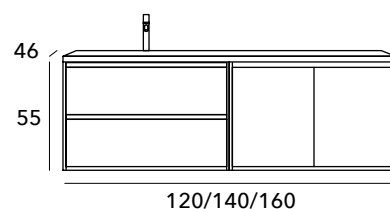

MEDIDAS DISPONIBLES / PRECIOS

	2 SENOS PORCELANA	DESPLAZADO MINERAL	TOP MADERA SIN LAVABO SOBRE ENCIMERA
	F 46 cm	F 46 cm	F 46 cm
120 (60+60) 2 cajones + 2 puertas	827	919	804
140 (70+70) 2 cajones + 2 puertas	1069	1034	919
160 (80+80) 2 cajones + 2 puertas	1322	1149	965
		IZQ./DCHA.