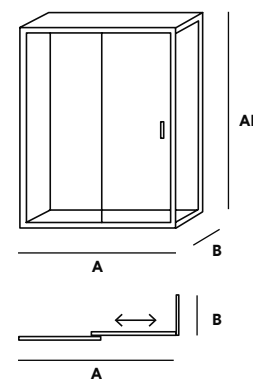

BASIK A. FRENTE DUCHA 1 FIJO + 1 CORREDERA A PARED.

ANCHO	100	105	110	115	120	125	130	135	140
RANGO	95-99	99-104	105-109	110-114	115-119	120-124	125-129	130-134	135-139
PASO	37-42	40-44	42-47	44-49	48-52	50-54	53-57	55-59	58-62
LISA	354	360	370	379	388	396	405	414	424
DECORADO FRANJA	377	387	398	409	420	432	437	443	449
DECORADA	511	520	531	541	551	562	572	582	594

ANCHO	145	150	155	160	165	170	175	180
RANGO	140-144	145-149	150-154	155-159	160-164	165-169	170-174	175-179
PASO	60-64	63-67	65-69	68-72	70-79	73-77	73-77	73-77
LISA	433	441	449	458	469	477	486	495
DECORADO FRANJA	455	460	466	472	483	489	501	506
DECORADA	647	664	679	694	710	725	741	756

A MEDIDA

BASIK A. A medida de alto, ancho y cortes.

ANCHO	HASTA 120	HASTA 140	HASTA 160	HASTA 180	HASTA 200	HASTA 215
LISA	609	649	689	731	771	811
DECORADA	794	865	937	1009	1080	1152

ALTURA MÁXIMA 220 cm

BASIK B. LATERAL FIJO MAMPARA RECTANGULAR.

ANCHO	70	75	80
RANGO	67,5-70	77,5-80	88,5-90
LISA	206	218	229
DECORADO FRANJA	229	241	252
DECORADA	352	374	401