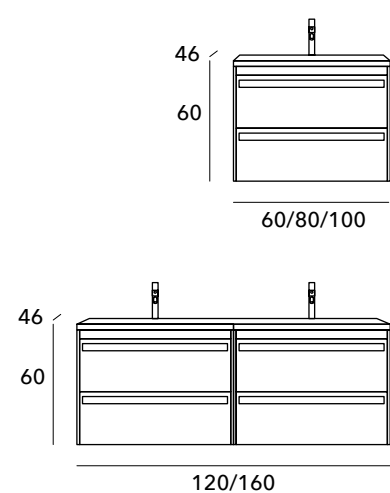

Tapetino olivo decorativo antideslizante 50-60-70-80-90-100-120 cm +57

Para combinar el Top Madera ir a lavabos sobre encimera en página 282.

MEDIDAS DISPONIBLES / PRECIOS

| | CENTRADO PORCELANA | TOP MADERA SIN LAVABO (SOBRE ENCIMERA) |
|-------------------------|--------------------|--|
| | F 46 cm | F 46 cm |
| 60 | 655 | 655 |
| 80 | 701 | 689 |
| 100 | 816 | 747 |
| 120 (2 senos 4 cajones) | 1379 | 1080 |
| 160 (2 senos 4 cajones) | 1950 | 1195 |