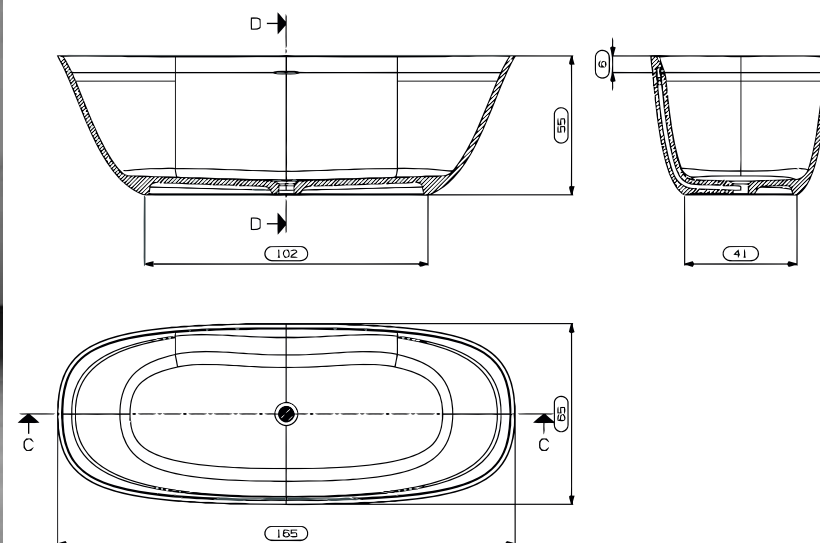

BAÑERA ANTONELLA

Los precios incluyen la válvula sifónica.

ANTONELLA 165X65X55 cm 2932