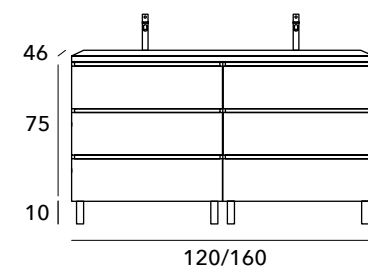

MEDIDAS DISPONIBLES / PRECIOS

CENTRADO PORCELANA	
F 46 cm	
60	563
80	643
100	758
120 (2 senos 6 cajones)	1379
160 (2 senos 6 cajones)	1793