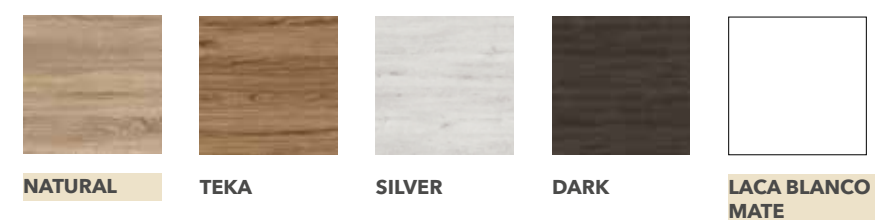

MEDIDAS DISPONIBLES / PRECIOS

| CENTRADO PORCELANA | |
|--------------------|---------|
| | F 36 cm |
| 45x36 cm | 459 |

ACABADOS DISPONIBLES

LACAS SEDA MATE +81

LAMINADOS

Conjunto Chic White 45 cm Natural + tiradores blanco mate + lavabo sobre encimera Quadro blanco brillo + grifo monomando lavabo Bella blanco mate + desagüe clicker blanco brillo + espejo Sáser.