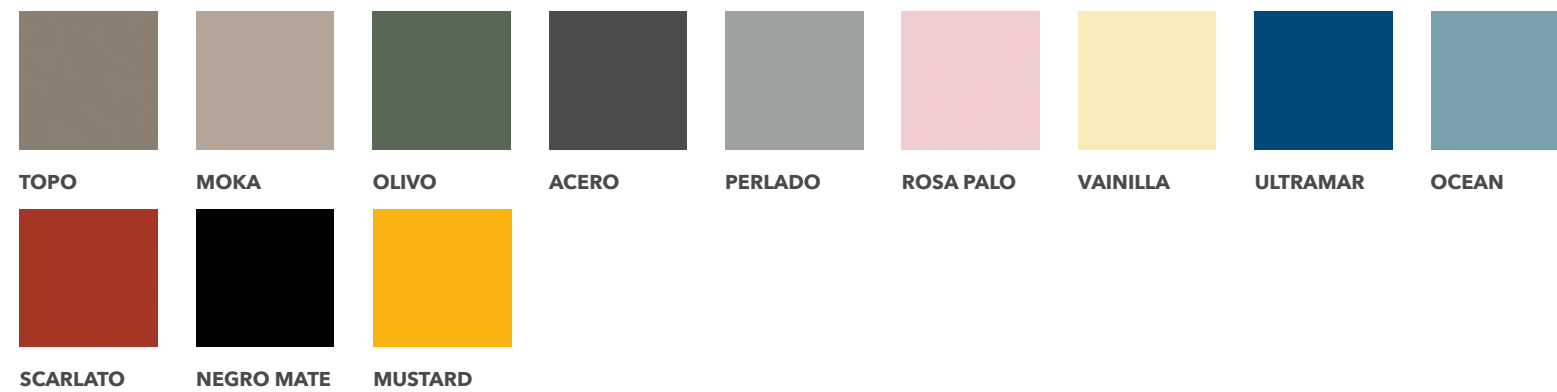

LONDRES

Mueble uñero empotrado cromo 1 cajón metálico autocierre extracción total Hettich antracita con salva sifón con compartimento delantero

INCLUYE

Mueble, lavabo cerámico Calpe y espejo liso con trasera perimetral.

Las encimeras de porcelana centradas de 70-90-100 cm de fondo 39 cm son detroit.

Las encimeras de 2 senos de 160-180 cm son en mineral blanco brillo o mate.

Para combinar el sobre del mueble ir a lavabos sobre encimera en página 282.

OPCIONAL:

Encimera de 140 cm fondo 46 cm de dos senos mineral brillo/mate al mismo precio.

MEDIDAS DISPONIBLES / PRECIOS

	CENTRADO PORCELANA		TOP MADERA SIN LAVABO SOBRE ENCIMERA
	F 46 cm	F 39 cm	F 46 cm
60	413	448	402
70	448	482	425
80	448	482	425
90	540	574	494
100	540	586	494
120 (1 seno 1 cajón)	712	-	609
120 (2 senos 2 cajones)	873	-	747
140 (2 senos 2 cajones)	1138	-	816
160 (2 senos 2 cajones)	1448	-	862
180 (2 senos 2 cajones)	1552	-	942

ACABADOS DISPONIBLES

LACAS SEDA MATE +81

LAMINADOS