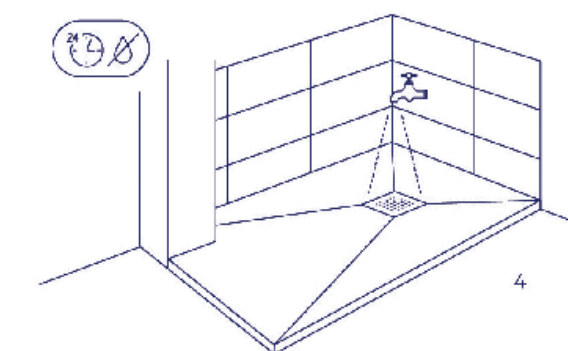

PASO 4

Antes de colocar la mampara o cualquier otro material sobre el plato de ducha, se deberá comprobar su correcta colocación y funcionamiento. Dejar secar durante 24 h tras la instalación.