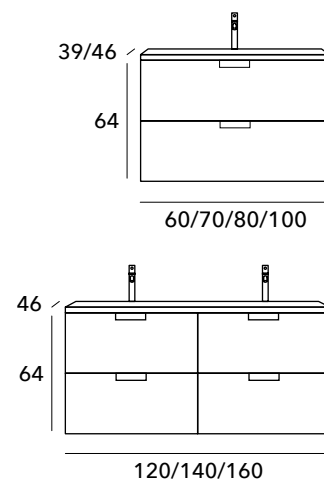

MEDIDAS DISPONIBLES / PRECIOS

	CENTRADO PORCELANA		DESPLAZADO MINERAL	DESPLAZADO PORCELANA	TOP MADERA SIN LAVABO SOBRE ENCIMERA
	F 46 cm	F 39 cm	F 46 cm	F 46 cm	F 46 cm
60	574	586	-	-	563
70	597	-	-	-	597
80	609	632	770	678	620
100	712	-	896	793	712
100 (2 senos 2 cajones metál.)	862	-	-	-	747
120 (desplazado 4 cajones metál.)	-	-	1241	-	1023
120 (2 senos 4 cajones metál.)	1207	-	-	-	1057
140 (2 senos 4 cajones metál.)	1483	-	-	-	1172
140 (desplazado 4 cajones metál.)	-	-	1460	-	1138
160 (2 senos 4 cajones metál.)	1701	-	-	-	1215
160 (desplazado 4 cajones metál.)	-	-	1586	-	1180
			IZQUIERDA/DERECHA