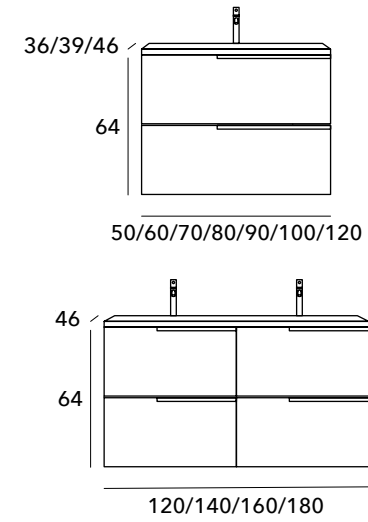

MEDIDAS DISPONIBLES / PRECIOS

	CENTRADO PORCELANA			DESPLAZADO MINERAL	DESPLAZADO PORCELANA	TOP MADERA SIN LAVABO SOBRE ENCIMERA
	F 46 cm	F 39 cm	F 36 cm	F 46 cm	F 46 cm	F 46 cm
50	-	632	-	-	-	-
60	609	620	632	-	-	597
70	643	655	-	-	-	689
80	643	655	712	827	712	689
90	758	770	-	896	781	747
100	758	770	-	942	827	747
100 (2 senos 2 cajones metál.)	908	-	-	-	-	781
120 (1 seno 2 cajones metál.)	942	-	-	1138	1046	839
120 (desplazado 4 cajones metál.)	-	-	-	1253	-	1046
120 (2 senos 2 cajones metál.)	1011	-	-	-	-	873
120 (2 senos 4 cajones metál.)	1253	-	-	-	-	1092
140 (2 senos 4 cajones metál.)	1529	-	-	-	-	1207
140 (desplazado 4 cajones metál.)	-	-	-	1494	-	1172
160 (2 senos 4 cajones metál.)	1724	-	-	-	-	1249
160 (desplazado 4 cajones metál.)	-	-	-	1621	-	1215
180 (2 senos 4 cajones metál.)	1908	-	-	-	-	1356
180 (desplazado 4 cajones metál.)	-	-	-	1989	-	1322

IZQUIERDA/DERECHA