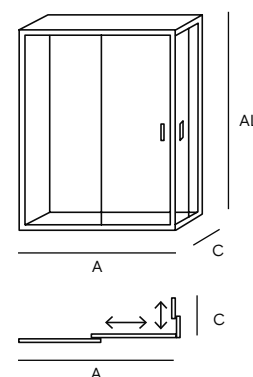

BASIK A. FRENTE DUCHA 1 FIJO + 1 CORREDERA A PARED.

ANCHO	100	105	110	115	120	125	130	135	140
RANGO	95-99	99-104	105-109	110-114	115-119	120-124	125-129	130-134	135-139
PASO	37-42	39-44	41-46	41-46	47-52	47-52	51-56	56-61	57-62
LISA	354	360	370	379	388	396	405	414	424
DECORADO FRANJA	377	387	398	409	420	432	437	443	449
DECORADA	511	520	531	541	551	562	572	582	594

ANCHO	145	150	155	160	165	170	175	180
RANGO	140-144	145-149	150-154	155-159	160-164	165-169	170-174	175-179
PASO	61-66	63-67	65-69	69-72	71-76	71-76	75-80	75-80
LISA	433	441	449	458	469	477	486	495
DECORADO FRANJA	455	460	466	472	483	489	501	506
DECORADA	647	664	679	694	710	725	741	756

A MEDIDA

BASIK A. A medida de alto, ancho y cortes.

ANCHO	HASTA 120	HASTA 140	HASTA 160	HASTA 180	HASTA 200	HASTA 215
LISA	609	649	689	731	771	811
DECORADA	794	865	937	1009	1080	1152

ALTURA MÁXIMA 220 cm

BASIK C. LATERAL 1 FIJO + 1 CORREDERA EN VÉRTICE.

ANCHO	70	75	80
RANGO	65-70	70-75	75-80
PASO	21-26	27-32	31-36
LISA	257	268	280
DECORADO FRANJA	276	288	299
DECORADA	400	447	471