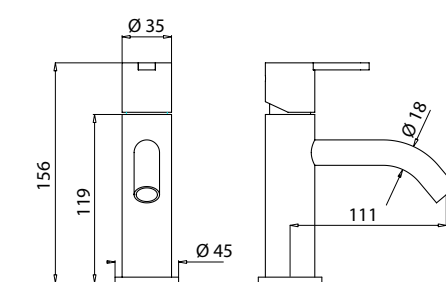

1034

COLUMNA DE DUCHA TERMOSTÁTICA ROUND BELLA
NEGRO MATE

321

MONOMANDO LAVABO
BELLA NEGRO MATE

195

MONOMANDO BIDET BELLA
NEGRO MATE

195

MONOMANDO LAVABO CAÑO
ALTO BELLA NEGRO MATE