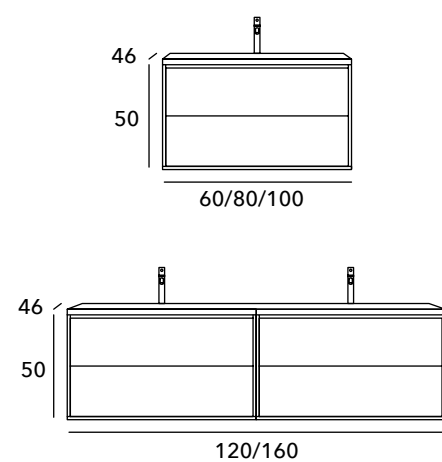

PUSH

Mueble suspendido con laterales de 12 mml lacados blanco mate y frontales de 19 mml
2 cajones metálicos autocierre extracción total Push con salva sifón con compartimento.

INCLUYE

Mueble, lavabo cerámico Calpe y espejo liso con trasera perimetral.
La encimera de 2 senos de 160 cm es mineral blanco brillo o mate.

MEDIDAS DISPONIBLES / PRECIOS

CENTRADO PORCELANA	
F 46 cm	
60	574
80	609
100	689
120 (2 senos 4 cajones)	1161
160 (2 senos 4 cajones)	1701