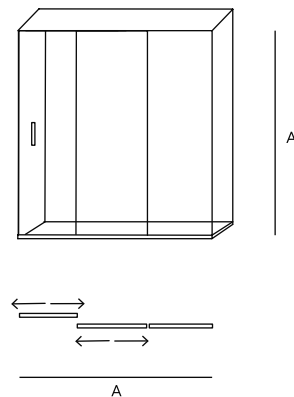

OPCIONAL

- Kit Premium (doble tirador+cierre metálico magnético) +80
- Kit desnivel en la finalización de la corredera (permite un desnivel de hasta 1,8 cm) +57
- Perfil expansor para fijo (permite un desnivel de hasta 2 cm en el fijo) +45
- Servicio de medición y montaje opcional. Ver página 451.
- Decorados disponibles en página 450.

TRÍO A. FRENTE DE DUCHA 1 FIJO + 2 CORREDERAS SINCRONIZADAS SIN PERFILERÍA INFERIOR.

ANCHO	90	95	100	105	110	115
RANGO	85-90	90-95	95-100	100-105	105-110	110-115
PASO	52	55	59	62	65	69
LISA	534	544	551	559	570	581
DECORADA	677	686	694	702	712	724

ANCHO	120	125	130	135	140
RANGO	115-120	120-125	125-130	130-135	135-140
PASO	72	75	79	82	85
LISA	590	602	610	620	632
DECORADA	732	743	753	763	774

A MEDIDA

TRÍO A. A medida de alto, ancho y cortes.

ANCHO	HASTA 90	HASTA 120	HASTA 140	HASTA 160	HASTA 180
LISA	647	710	754	795	837
DECORADA	747	831	901	970	1030

ALTURA MÁXIMA 220 cm
ANCHO MÁXIMO 180 cm