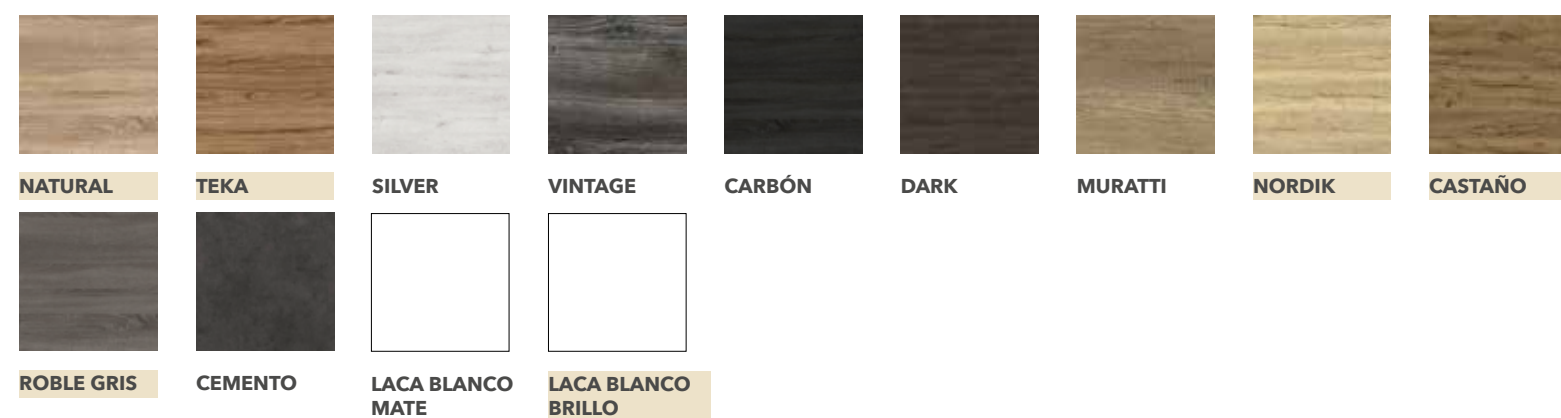

Conjunto París 120 cm laca Rosa Palo+ encimera plana Natural Stone Carrara+ lavabo sobre encimera porcelana Cuore blanco brillo+ grifo empotrado monomando lavabo Bella blanco mate+ desagüe clicker blanco mate+ toallero lateral Circus blanco mate+ espejo Sáser + módulo Push laca Rosa Palo.