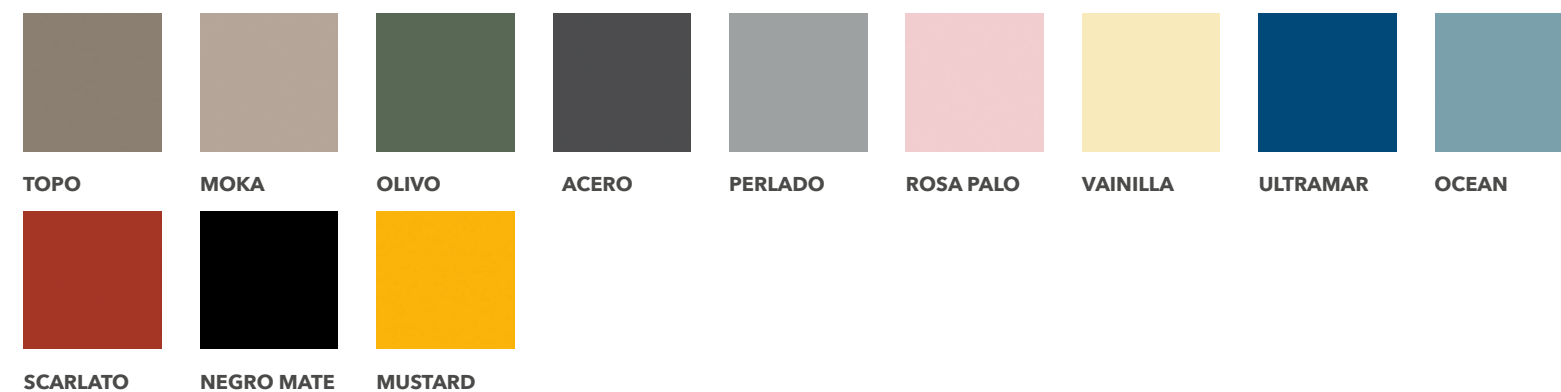

CHIC WHITE

Mueble tirador blanco mate suspendido 1 repisa lateral laca blanco mate + 2 puertas autocierre con 1 balda fija.

INCLUYE

Mueble, lavabo Quadro y espejo liso con trasera perimetral.

OPCIONAL

Tiradores Calma en cromo brillo, negro mate y oro mate +22

MEDIDAS DISPONIBLES / PRECIOS

CENTRADO PORCELANA	
	F 36 cm
45x36 cm	459

ACABADOS DISPONIBLES

LACAS SEDA MATE +81

LAMINADOS