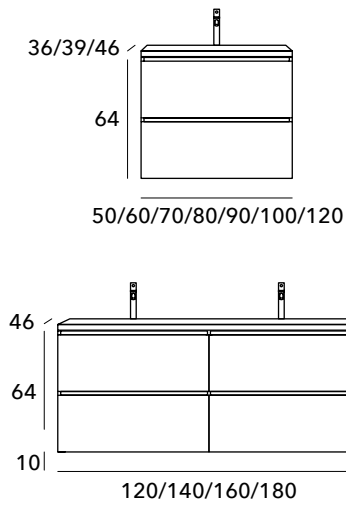

MEDIDAS DISPONIBLES / PRECIOS

	CENTRADO PORCELANA			DESPLAZADO MINERAL	DESPLAZADO PORCELANA	TOP MADERA SIN LAVABO SOBRE ENCIMERA
	F 46 cm	F 39 cm	F 36 cm	F 46 cm	F 46 cm	F 46 cm
50	-	586	-	-	-	-
60	563	574	586	-	-	563
70	597	609	-	-	-	597
80	597	609	666	793	678	620
90	712	724	-	862	747	712
100	712	724	-	896	793	712
100 (2 senos 2 cajones metál.)	862	-	-	-	-	747
120 (1 seno 2 cajones metál.)	896	-	-	1103	1011	804
120 (desplazado 4 cajones metál.)	-	-	-	1218	-	1023
120 (2 senos 2 cajones metál.)	977	-	-	-	-	839
120 (2 senos 4 cajones metál.)	1207	-	-	-	-	1057
140 (2 senos 4 cajones metál.)	1483	-	-	-	-	1172
140 (desplazado 4 cajones metál.)	-	-	-	1460	-	1138
160 (2 senos 4 cajones metál.)	1678	-	-	-	-	1215
160 (desplazado 4 cajones metál.)	-	-	-	1586	-	1180
180 (2 senos 4 cajones metál.)	1862	-	-	-	-	1322
180 (desplazado 4 cajones metál.)	-	-	-	1966	-	1287

IZQUIERDA/DERECHA