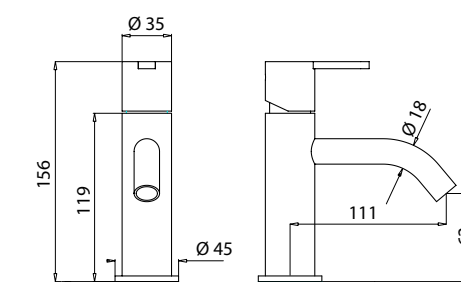

19- GRIFERÍA

COLECCIÓN BELLA BLANCO MATE

CARACTERÍSTICAS GENERALES

Grifería minimalista.

Barra telescópica acero inoxidable regulable en altura (mín. 95 / máx. 135 cm).

Soporte de ducha de latón deslizante y orientable.

Flexo de latón doble grapado 1,70 m.

Tubo de latón de alta calidad cromado.

Fabricación en Europa. Disponible todo tipo de recambios.

SET DE GRIFERÍA EMPOTRADA DUCHA
TERMOSTÁTICA BELLA BLANCO MATE 1034

COLUMNA DE DUCHA TERMOSTÁTICA ROUND BELLA
BLANCO MATE 402

MONOMANDO EMPOTRADO
BELLA BLANCO MATE 275