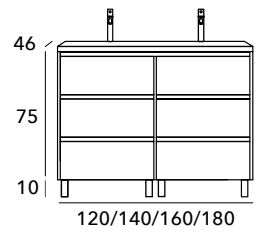

MEDIDAS DISPONIBLES / PRECIOS

	CENTRADO PORCELANA			DESPLAZADO MINERAL
	F 46 cm	F 39 cm	F 36 cm	F 46 cm
50	-	540	-	-
60	517	540	*666	-
70	563	586	-	-
80	563	586	*735	*908
90	678	701	-	*954
100	678	701	-	*1023
100 (2 senos 3 cajones metál.) *	*908	-	-	-
120 (1 seno 3 cajones metál.) *	*1173	-	-	*1300
120 (desplazado 6 cajones)	-	-	-	1310
120 (2 senos 3 cajones metál.) *	*1207	-	-	-
120 (2 senos 6 cajones)	1138	-	-	-
140 (2 senos 6 cajones)	1379	-	-	-
140 (desplazado 6 cajones)	-	-	-	1425
160 (2 senos 6 cajones)	1632	-	-	-
160 (desplazado 6 cajones)	-	-	-	1540
180 (2 senos 6 cajones)	1736	-	-	-
180 (desplazado 6 cajones)	-	-	-	1954
				IZQ./DCHA.