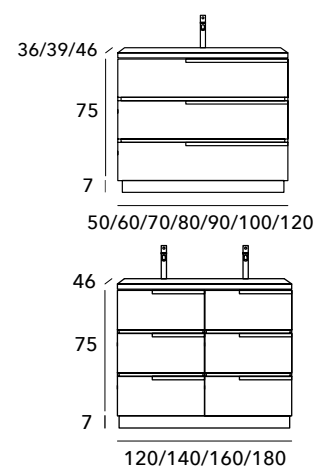

MEDIDAS DISPONIBLES / PRECIOS

	CENTRADO PORCELANA			DESPLAZADO MINERAL
	F 46 cm	F 39 cm	F 36 cm	F 46 cm
50	-	655	-	-
60	620	643	-	-
70	666	689	*781	-
80	666	689	-	*1023
90	793	816	*850	*1069
100	793	816	-	*1138
100 (2 senos 3 cajones metál.) *	*1023	-	-	-
120 (1 seno 3 cajones metál.) *	*1288	-	-	*1415
120 (desplazado 6 cajones)	-	-	-	1425
120 (2 senos 3 cajones metál.) *	*1322	-	-	-
120 (2 senos 6 cajones)	1253	-	-	-
140 (2 senos 6 cajones)	1494	-	-	-
140 (desplazado 6 cajones)	-	-	-	1540
160 (2 senos 6 cajones)	1747	-	-	-
160 (desplazado 6 cajones)	-	-	-	1655
180 (2 senos 6 cajones)	1851	-	-	-
180 (desplazado 6 cajones)	-	-	-	2081
				IZQ./DCHA.