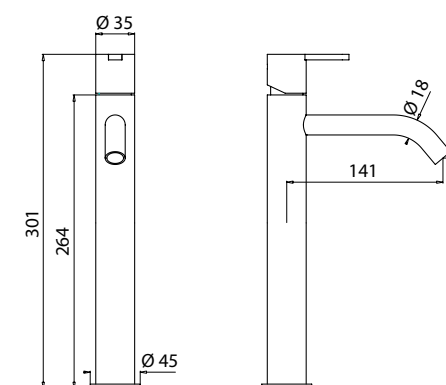

19- GRIFERÍA

COLECCIÓN BELLA NEGRO MATE

CARACTERÍSTICAS GENERALES

Grifería minimalista.

Barra telescópica acero inoxidable regulable en altura (mín. 95 / máx. 135 cm).

Soporte de ducha de latón deslizante y orientable.

Flexo de latón doble grapado 1,70 m.

Tubo de latón de alta calidad cromado.

Fabricación en Europa. Disponible todo tipo de recambios.

SET DE GRIFERÍA EMPOTRADA DUCHA
TERMOSTÁTICA BELLA NEGRO MATE

1034

COLUMNA DE DUCHA TERMOSTÁTICA ROUND BELLA
NEGRO MATE

321

195

195

321

MONOMANDO EMPOTRADO
BELLA NEGRO MATE

275