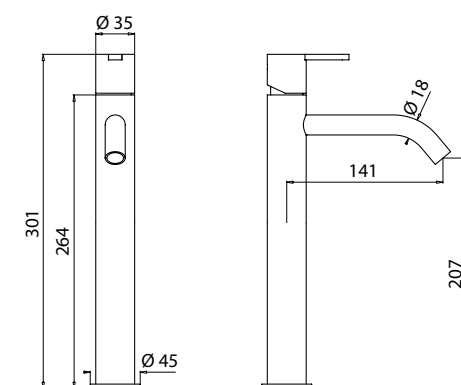

19- GRIFERÍA

COLECCIÓN BELLA BLANCO MATE

CARACTERÍSTICAS GENERALES

Grifería minimalista.

Barra telescópica acero inoxidable regulable en altura (mín. 95 / máx. 135 cm).

Soporte de ducha de latón deslizante y orientable.

Flexo de latón doble grapado 1,70 m.

Tubo de latón de alta calidad cromado.

Fabricación en Europa. Disponible todo tipo de recambios.

SET DE GRIFERÍA EMPOTRADA DUCHA
TERMOSTÁTICA BELLA BLANCO MATE 1034

COLUMNA DE DUCHA TERMOSTÁTICA ROUND BELLA
BLANCO MATE 402

MONOMANDO EMPOTRADO
BELLA BLANCO MATE 275