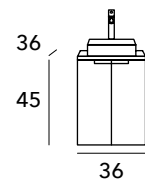

OPCIONAL

Tiradores Calma en blanco mate, negro mate y oro mate +22

MEDIDAS DISPONIBLES / PRECIOS

	TOP MADERA	TOP NATURAL STONE G1 - G2	TOP NATURAL STONE +TOALLERO G1 - G2
	F 36 cm	F 36 cm	F 36 cm
45X36 cm	390	459	540