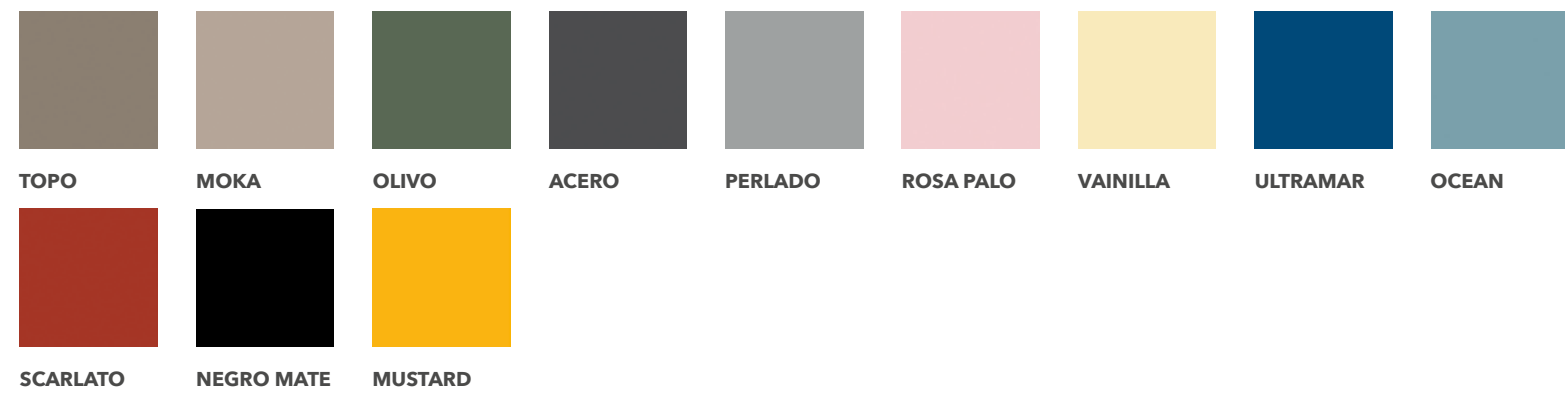

DREAM+PLAY

Encimera con faldón de 12 cm mineral blanco brillo o mate con soportes de suspensión incluidos para fijación a pared.

INCLUYE

Encimera Dream blanco brillo.

OPCIONAL

Sifón Premium negro mate/ blanco mate +60

Sifón Premium oro mate +89

Sifón Premium cromo brillo +55

Válvula Clicker negro mate/ blanco mate/ blanco brillo +39

Válvula Clicker oro mate +59

Válvula Clicker cromo brillo +29.

Encimera dream blanco mate

Módulo play uñero empotrado cromo con sobre madera 1 cajón metálico autocierre extracción total Hettich antracita sin salva sifón con tapa del mismo color.

MEDIDAS DISPONIBLES / PRECIOS

DREAM	CENTRADO MINERAL	2 SENOS MINERAL	DESPLAZADO ZDA./DCHA. MINERAL	PLAY	MÓDULO CON TAPA	
	F 46 cm	F 46 cm	F 46 cm		F 46 cm	F 39 cm
60	390	-	-	60	310	344
70	448	-	-	70	333	367
80	459	-	-	80	333	367
90	517	-	-	90	402	425
100	528	-	-	100	402	425
120	586	655	609	120	471	494
140	620	701	-			

ACABADOS DISPONIBLES MÓDULO PLAY

LACAS SEDA MATE +81

LAMINADOS