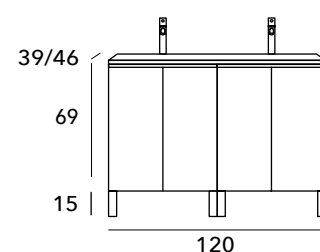

"SUPER PRECIOS"

Mueble con patas uñero recto 2 puertas autocierre.

INCLUYE

Mueble, lavabo cerámico Detroit y espejo liso.

PUERTAS AUTOCIERRE

MEDIDAS DISPONIBLES / PRECIOS

| | CENTRADO PORCELANA | | |
|---------------------------------|--------------------|---------|---------|
| | F 46 cm | F 39 cm | F 36 cm |
| 60 Blanco mate | 275 | 298 | 332 |
| 60 Natural | 310 | 344 | 366 |
| 80 Blanco mate | 275 | 310 | 332 |
| 80 Natural | 310 | 344 | 366 |
| 120 (60+60) 2 senos Blanco mate | 609 | - | - |
| 120 (60+60) 2 senos Natural | 655 | - | - |
| 160 (80+80) 2 senos Blanco mate | 1034 | - | - |
| 160 (80+80) 2 senos Natural | 1057 | - | - |