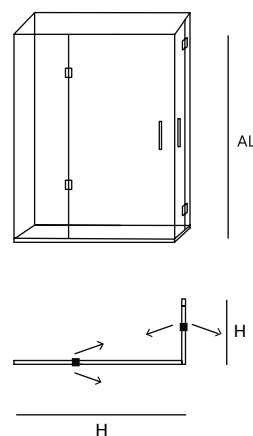

18.1- MAMPARAS DUCHA

LUXOR H

Mampara rectangular entrada al vértice 2 fijos + 2 puertas abatibles 180°.

CARACTERÍSTICAS GENERALES

Cristal templado 6 mml.

Altura 195 cm.

Tratamiento antical.

Perfiles de Aluminio anodizado Cromo brillo.

Abatible 180°

Reversible.

OPCIONAL

Tensor de pared a pared +46

Suplemento perfilería negro mate +91

Suplemento perfilería blanco mate + 195

Suplemento perfilería oro mate +298

Servicio de medición y montaje opcional. Ver página 451.

Decorados disponibles en página 450.

ESPECIFICACIONES

Indicar medida de hueco real.

Indicar posición de la puerta mirando desde fuera.

Especificar cuando el plato este enrasado a suelo.

LUXOR H. RECTANGULAR VÉRTICE 2 FIJOS + 2 PUERTAS ABATIBLES 180°.

ANCHO H+H	HASTA 120	HASTA 140	HASTA 160	HASTA 180	HASTA 200	HASTA 220
LISA	1021	1056	1092	1130	1165	1201
DECORADA	1219	1264	1309	1384	1429	1502

A MEDIDA

LUXOR H. A medida de alto, ancho y cortes.

ANCHO H+H	HASTA 120	HASTA 140	HASTA 160	HASTA 180	HASTA 200	HASTA 220
LISA	1225	1267	1310	1355	1399	1441
DECORADA	1462	1516	1570	1660	1714	1804

ALTURA MÁXIMA 240 cm

PUERTA MÁXIMA 90 cm