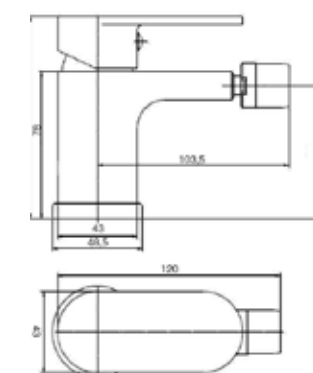

19- GRIFERÍA

COLECCIÓN ALSACIA NEGRO MATE

CARACTERÍSTICAS GENERALES

Barra telescópica acero inoxidable regulable en altura (mín. 95 / máx. 135 cm).
Soporte de ducha de acero inoxidable deslizante y orientable.
Flexo de acero inoxidable doble grapado 1,70 m.
Tubo de acero inoxidable de alta calidad AISI 304 cromado.
Fabricación en Europa. Disponible todo tipo de recambios.

SET DE GRIFERÍA EMPOTRADA
DUCHA MONOMANDO ALSACIA
NEGRO MATE 528

COLUMNA DE DUCHA
MONOMANDO ROUND
BELLA NEGRO MATE 298

COLUMNA DE DUCHA
TERMOSTÁTICA QUADRO ALSACIA
NEGRO MATE 436

COLUMNA DE DUCHA TERMOSTÁTICA
ROUND BELLA NEGRO MATE 321

MONOMANDO LAVABO ALSACIA
NEGRO MATE 103

MONOMANDO BIDET ALSACIA
NEGRO MATE 103