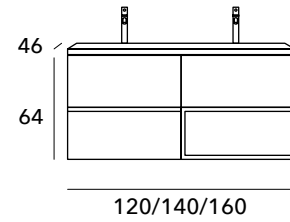

MEDIDAS DISPONIBLES / PRECIOS

	2 SENOS	DESPLAZADO MINERAL	TOP MADERA SIN LAVABO SOBRE ENCIMERA
	F 46 cm	F 46 cm	F 46 cm
120 (desplazado 3 cajones metál.)	-	1264	1023
120 (2 senos 3 cajones metál.)	1287	-	1057
140 (2 senos 3 cajones metál.)	1552	-	1172
140 (desplazado 3 cajones metál.)	-	1494	1138
160 (2 senos 3 cajones metál.)	1724	-	1215
160 (desplazado 3 cajones metál.)	-	1621	1180
		IZDA./DCHA.