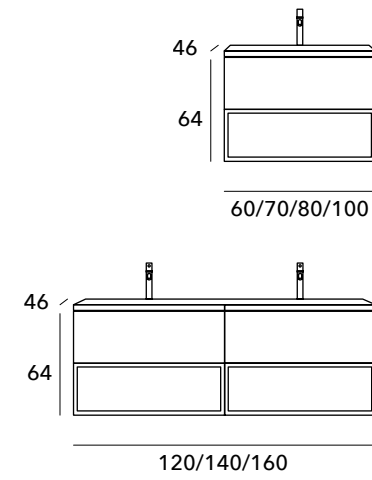

MEDIDAS DISPONIBLES / PRECIOS

	CENTRADO PORCELANA	DESPLAZADO MINERAL	DESPLAZADO PORCELANA	TOP MADERA SIN LAVABO SOBRE ENCIMERA
	F 46 cm	F 46 cm	F 46 cm	F 46 cm
60	563	-	-	609
70	632	-	-	655
80	632	770	632	655
100	724	862	724	747
100 (2 senos 1 cajón metál.)	862	-	-	747
120 (desplazado 2 cajones metál.)	-	1218	-	781
120 (2 senos 2 cajones metál.)	1207	-	-	1115
140 (2 senos 2 cajones metál.)	1506	-	-	1149
140 (desplazado 2 cajones metál.)	-	1460	-	1218
160 (2 senos 2 cajones metál.)	1701	-	-	1184
160 (desplazado 2 cajones metál.)	-	1586	-	1253