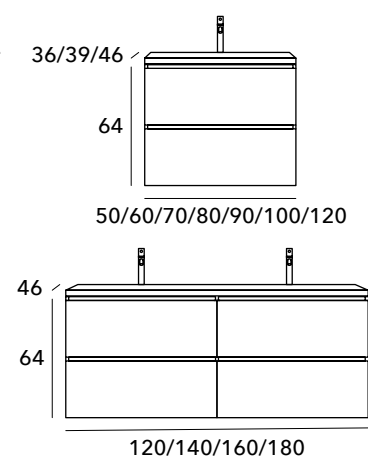

MEDIDAS DISPONIBLES / PRECIOS

	CENTRADO PORCELANA			DESPLAZADO MINERAL	DESPLAZADO PORCELANA	TOP MADERA SIN LAVABO SOBRE ENCIMERA
	F 46 cm	F 39 cm	F 36 cm	F 46 cm	F 46 cm	F 46 cm
50	-	459	-	-	-	-
60	425	448	*586	-	-	425
70	459	482	-	-	-	471
80	459	482	*666	*778	*678	494
90	574	597	-	*862	*747	574
100	574	597	-	*896	*793	574
100 (2 senos 2 cajones metál.) *	*862	-	-	-	-	*659
120 (1 seno 2 cajones metál.) *	*896	-	-	*1103	*1011	*804
120 (desplazado 4 cajones)	-	-	-	1080	-	804
120 (2 senos 2 cajones metál.) *	*977	-	-	-	-	*839
120 (2 senos 4 cajones)	931	-	-	-	-	804
140 (2 senos 4 cajones)	1230	-	-	-	-	919
140 (desplazado 4 cajones)	-	-	-	1264	-	919
160 (2 senos 4 cajones)	1483	-	-	-	-	965
160 (desplazado 4 cajones)	-	-	-	1379	-	965
180 (2 senos 4 cajones)	1667	-	-	-	-	1080
180 (desplazado 4 cajones)	-	-	-	1816	-	1080

IZQUIERDA/DERECHA