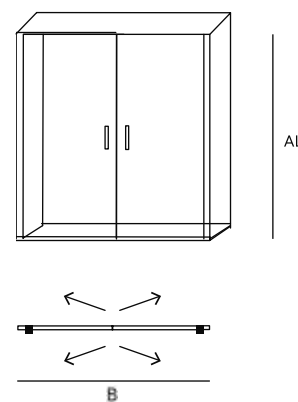

OPENING B. FRONTAL 2 PUERTAS ABATIBLES 180°.

ANCHO	HASTA 100	HASTA 120	HASTA 140	HASTA 160	HASTA 180
LISA	646	665	695	715	745
DECORADA	800	827	866	930	966

A MEDIDA

OPENING B. A medida de alto, ancho y cortes.

ANCHO	HASTA 100	HASTA 120	HASTA 140	HASTA 160	HASTA 180
LISA	774	799	834	857	894
DECORADA	960	994	1040	1115	1160

ALTURA MÁXIMA 220 cm

PUERTA MÁXIMA 85 cm