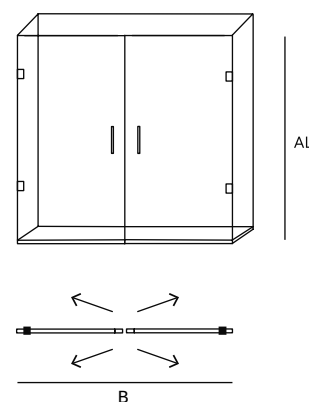

LUXOR B. FRONTAL 2 PUERTAS ABATIBLES 180°.

ANCHO	HASTA 80	HASTA 100	HASTA 120	HASTA 140	HASTA 160	HASTA 180
LISA	739	776	811	847	885	920
DECORADA	847	922	966	1011	1091	1136

A MEDIDA

LUXOR B. A medida de alto, ancho y cortes.

ANCHO	HASTA 80	HASTA 100	HASTA 120	HASTA 140	HASTA 160	HASTA 180
LISA	886	931	975	1016	1061	1104
DECORADA	1016	1106	1160	1214	1309	1362

ALTURA MÁXIMA 240 cm

PUERTA MÁXIMA 90 cm