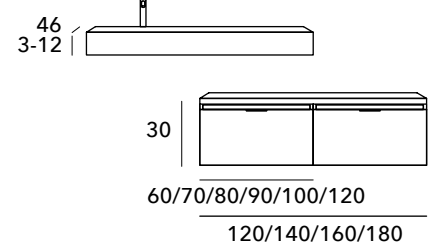

MÁRMOL+PLAY

Encimera integrada Natural Stone cubeta Block con faldón de 3 hasta 12 cm
INCLUYE

Encimera Natural Stone cubeta Block integrada con faldón de 3 hasta 12 cm

OPCIONAL PLAY

Módulo play uñero empotrado cromo con sobre madera 1 cajón metálico autocierre extracción total Hettich antracita sin salva sifón. Con tapa del mismo color.

Encimera Cube ir a página 293.

Juego de escuadras (2 unidades) + 106

Sifón Premium negro mate/ blanco mate +69

Sifón Premium oro mate +103

Sifón Premium cromo brillo +64

Válvula Clicker negro mate/ blanco mate/ blanco brillo +45

Válvula Clicker oro mate +68

Válvula Clicker cromo brillo +34

Toallero mecanizado en faldón de 10-12 cm +80 (lateral o frontal)

60/70/80/90/100/120/140/160/180/200

MEDIDAS DISPONIBLES / PRECIOS

	MEDIDAS CUBETAS	FALDÓN 3-12 cm GRUPO 1	FALDÓN 3-12 cm GRUPO 2
BLOCK 61X46 cm	45x27 cm	620	712
BLOCK 71X46 cm	45x27 cm	655	758
BLOCK 81X46 cm	45x27 cm	689	804
BLOCK 91X46 cm	45x27 cm	724	850
BLOCK 101X46 cm	45x27 cm	758	885
BLOCK 111X46 cm	45x27 cm	793	931
BLOCK 121X46 cm	45x27 cm	827	977
BLOCK 131X46 cm	45x27 cm	862	1011
BLOCK 141X46 cm	45x27 cm	896	1057
BLOCK 151X46 cm	45x27 cm	931	1103
BLOCK 161X46 cm	45x27 cm	965	1138
BLOCK 171X46 cm	45x27 cm	1000	1172
BLOCK 181X46 cm	45x27 cm	1046	1218
BLOCK 191X46 cm	45x27 cm	1080	1253
BLOCK 201X46 cm	45x27 cm	1115	1287
SUPLEMENTO CUBETA BLOCK ADICIONAL	45x27 cm	334	379

PARA MEDIDAS INTERMEDIAS COGER EL PRECIO INMEDIATAMENTE SUPERIOR.

PLAY	MÓDULO CON TAPA	
	F 46 cm	F 39 cm
60	310	344
70	333	367
80	333	367
90	402	425
100	402	425
120	471	494