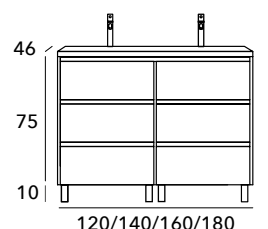

OPCIONAL

Juego patas Calma blanco mate, negro mate y oro mate +22.

Juego 2 patas Loop de 9 cm cromo brillo, blanco mate o negro mate +91.

Encimera de 140 cm fondo 46 cm de dos senos mineral brillo/mate al mismo precio.

MEDIDAS DISPONIBLES / PRECIOS

	CENTRADO PORCELANA			DESPLAZADO MINERAL
	F 46 cm	F 39 cm	F 36 cm	F 46 cm
50	-	540	-	-
60	517	540	*666	-
70	563	586	-	-
80	563	586	*735	*908
90	678	701	-	*954
100	678	701	-	1023
100 (2 senos 3 cajones metál.) *	*908	-	-	-
120 (1 seno 3 cajones metál.) *	*1173	-	-	*1300
120 (desplazado 6 cajones)	-	-	-	1310
120 (2 senos 3 cajones metál.) *	*1207	-	-	-
120 (2 senos 6 cajones)	1138	-	-	-
140 (2 senos 6 cajones)	1379	-	-	-
140 (desplazado 6 cajones)	-	-	-	1425
160 (2 senos 6 cajones)	1632	-	-	-
160 (desplazado 6 cajones)	-	-	-	1540
180 (2 senos 6 cajones)	1736	-	-	-
180 (desplazado 6 cajones)	-	-	-	1954
				IZQ./DCHA.