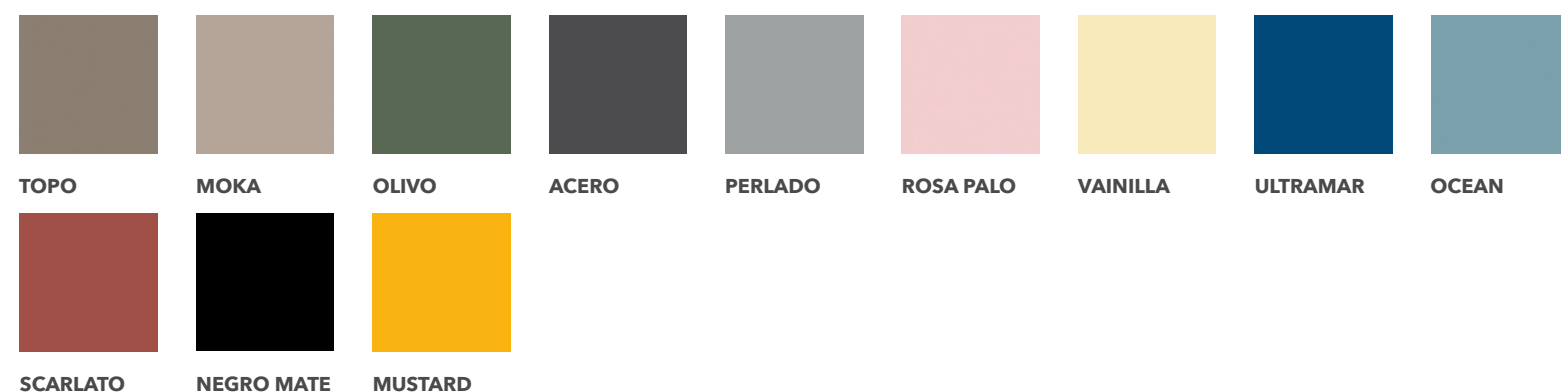

PARÍS

Mueble uñero empotrado cromo brillo 2 cajones metálicos autocierre extracción total Hettich con salva sifón con compartimento delantero incluido.

INCLUYE

Mueble 2 cajones + lavabo texas desplazado/top madera + espejo con trasera perimetral.

Para combinar el sobre del mueble ir a lavabos sobre encimera en página 282.

MEDIDAS DISPONIBLES / PRECIOS

	DESPLAZADA TEXAS MINERAL IZQ./DCHA. F-46 cm	DESPLAZADA TOP MADERA SIN LAVABO SOBRE ENCIMERA F-46 cm
	F 46 cm	F 46 cm
100 (60+40)	942	712
120 (80+40)	1023	770
140 (100+40)	-	850

ACABADOS DISPONIBLES

LACAS SEDA MATE +81

LAMINADOS