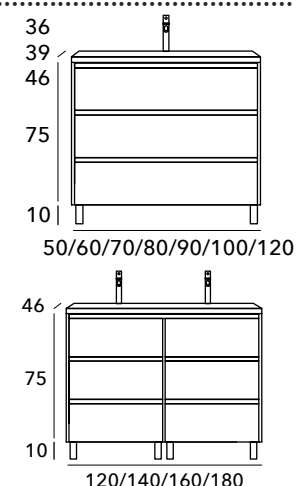

MEDIDAS DISPONIBLES / PRECIOS

	CENTRADO PORCELANA			DESPLAZADO MINERAL
	F 46 cm	F 39 cm	F 36 cm	F 46 cm
50	-	678	-	-
60	655	678	632	-
70	689	724	-	-
80	689	724	701	908
90	804	839	-	954
100	804	839	-	1023
100 (2 senos 3 cajones metál.)	919	-	-	-
120 (1 seno 3 cajones metál.)	1173	-	-	1299
120 (desplazado 6 cajones metál.)	-	-	-	1517
120 (2 senos 3 cajones metál.)	1207	-	-	-
120 (2 senos 6 cajones metál.)	1414	-	-	-
140 (2 senos 6 cajones metál.)	1644	-	-	-
140 (desplazado 6 cajones metál.)	-	-	-	1609
160 (2 senos 6 cajones metál.)	1874	-	-	-
160 (desplazado 6 cajones metál.)	-	-	-	1736
180 (2 senos 6 cajones metál.)	1989	-	-	-
180 (desplazado 6 cajones metál.)	-	-	-	2127
				IZQ./DCHA.