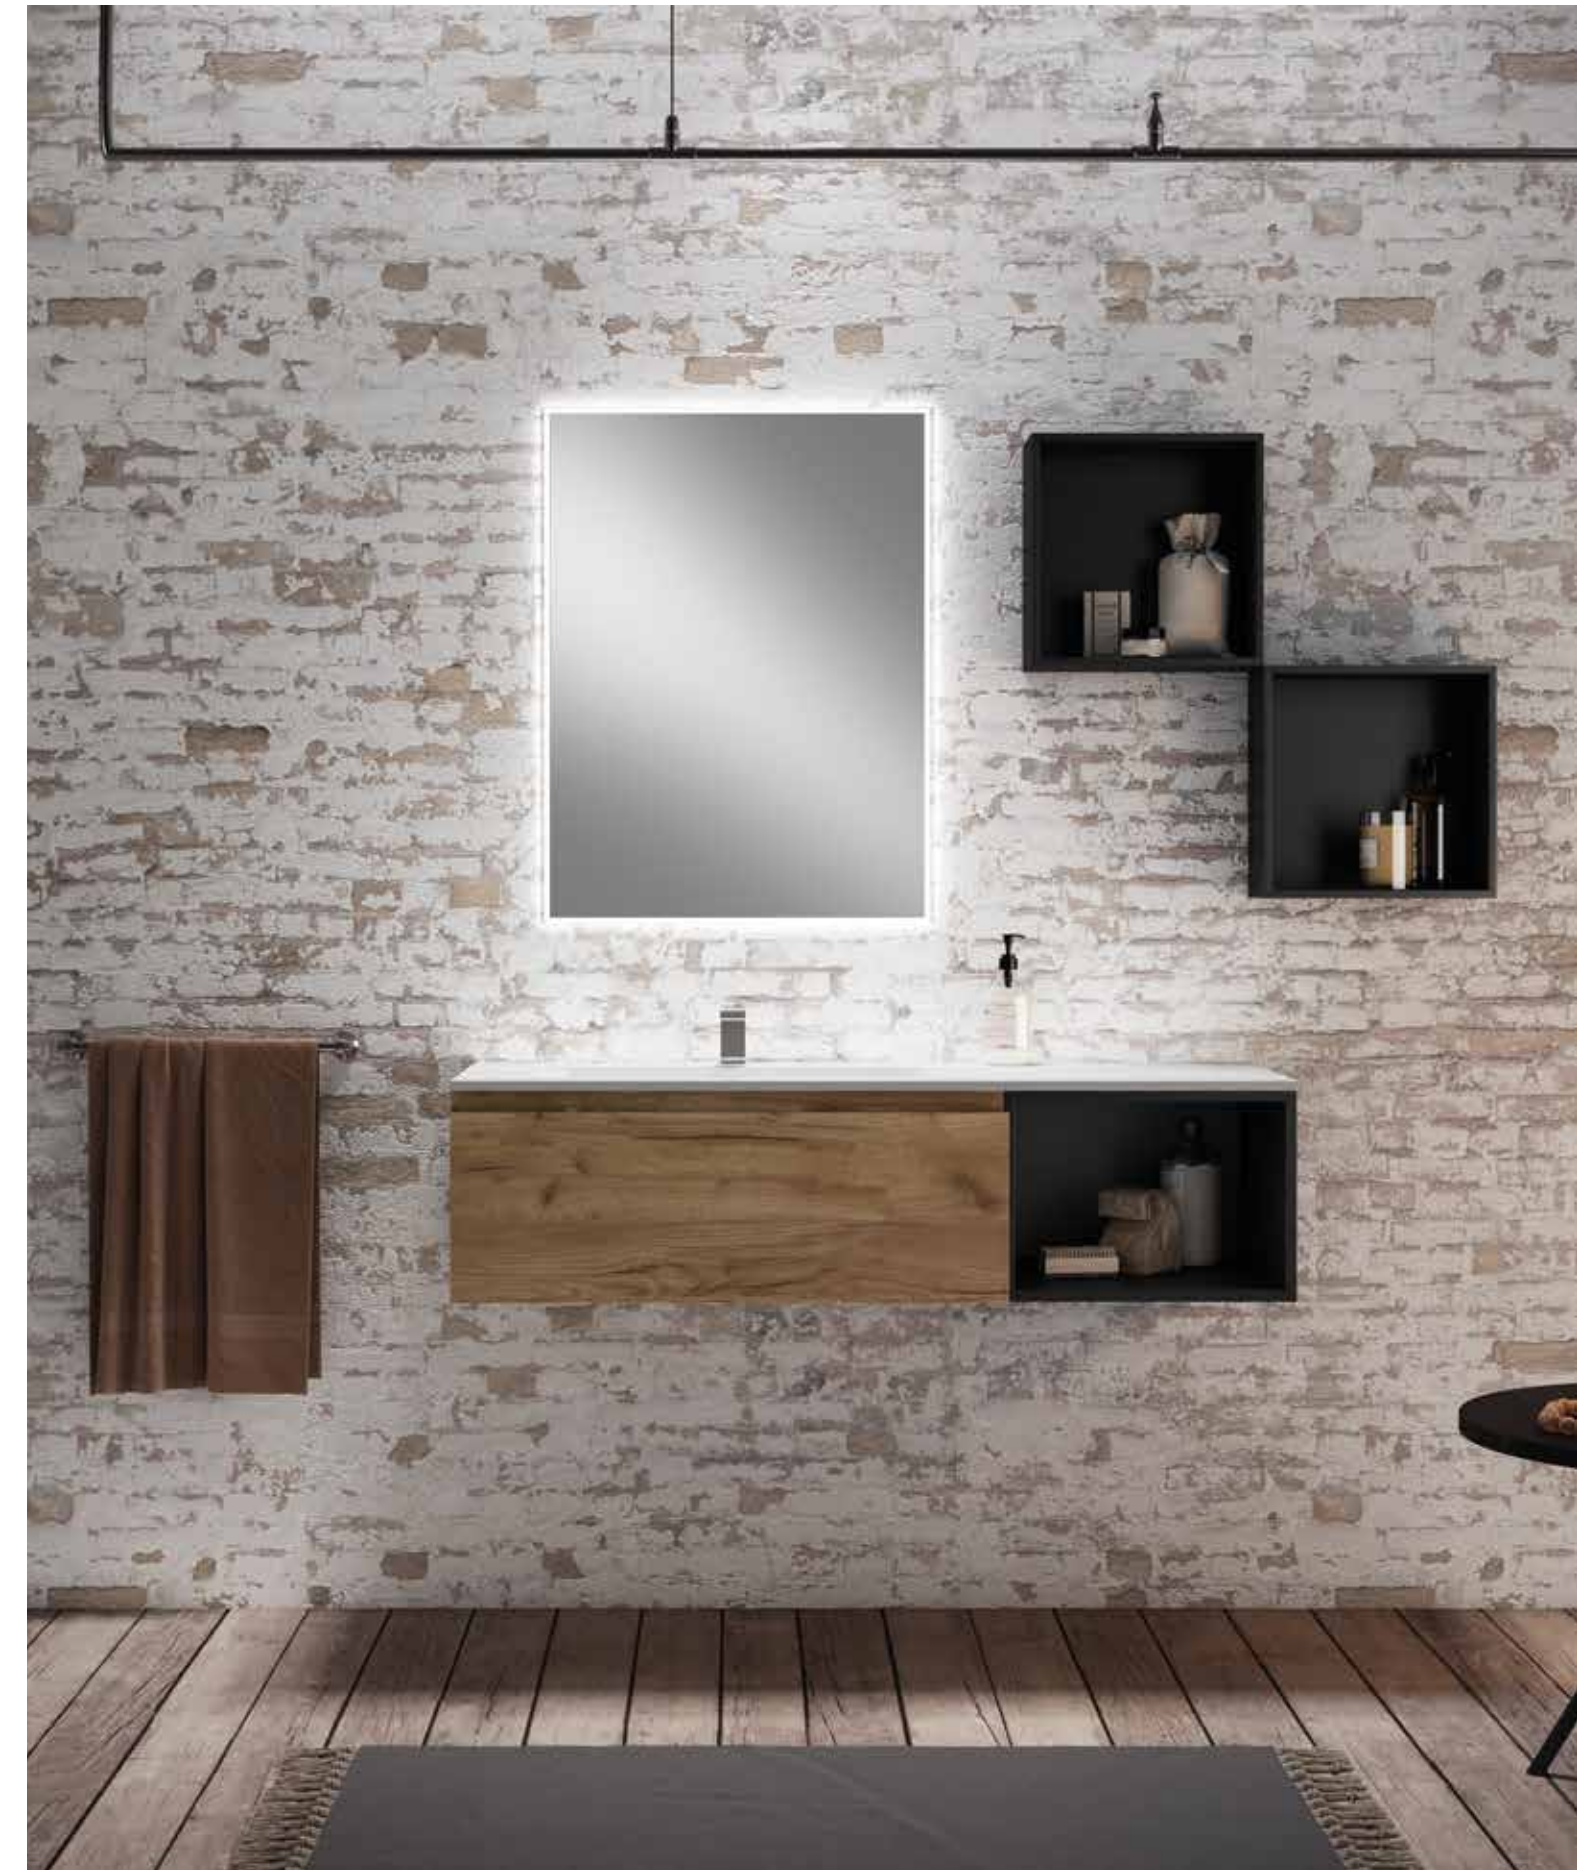

INCLUYE

Mueble 1 cajón más un módulo abierto negro mate + lavabo texas desplazado/top madera + espejo con trasera perimetral.

MEDIDAS DISPONIBLES / PRECIOS

| | DESPLAZADA TEXAS MINERAL IZQ./DCHA. F-46 cm | DESPLAZADA TOP MADERA SIN LAVABO SOBRE ENCIMERA F-46 cm |
|--------------|--|--|
| | F 46 cm | F 39 cm |
| 100 (60+40) | 919 | 701 |
| 120 (80+40) | 1000 | 747 |
| 140 (100+40) | - | 816 |

ACABADOS DISPONIBLES

LACAS SEDA MATE +81

LAMINADOS

Conjunto Roma 100 cm Castaño+ encimera integrada mineral blanco mate Texas desplazada a la izquierda+ grifo monomando lavabo París cromo brillo+ desagüe clicker cromo brillo+ espejo Komplet+ módulos Cubo negro mate+ toallero Circus cromo brillo.