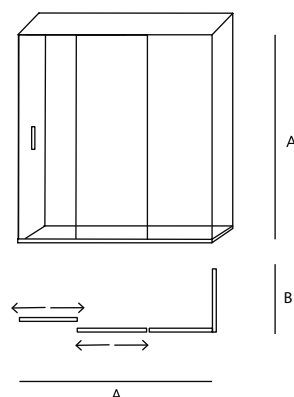

OPCIONAL

- Kit Premium (doble tirador+cierre metálico magnetico) +80
- kit desnivel en la finalización de la corredera (permite un desnivel de hasta 1,8 cm) +57
- Perfil expansor para fijo (permite un desnivel de hasta 2 cm en el fijo) +45
- Servicio de medición y montaje opcional. Ver página 451.
- Decorados disponibles en pagina 450.