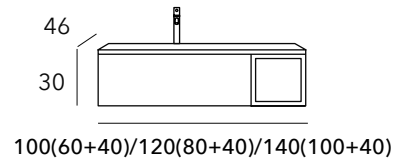

INCLUYE

Mueble 1 cajón más un módulo abierto negro mate + lavabo texas desplazado/top madera + espejo con trasera perimetral.

MEDIDAS DISPONIBLES / PRECIOS

| | DESPLAZADA TEXAS MINERAL IZQ./DCHA. F-46 cm | DESPLAZADA TOP MADERA SIN LAVABO SOBRE ENCIMERA F-46 cm |
|--------------|--|--|
| | F 46 cm | F 39 cm |
| 100 (60+40) | 919 | 701 |
| 120 (80+40) | 1000 | 747 |
| 140 (100+40) | - | 816 |