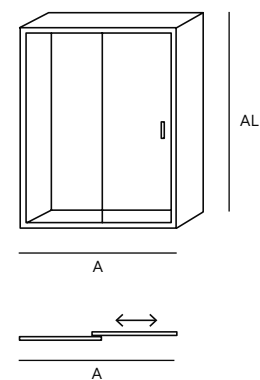

INOX A. FRENTE DUCHA 1 FIJO + 1 CORREDERA A PARED.

ANCHO	100	105	110	115	120	125	130	135	140
RANGO	97-102	103-107	108-112	113-117	118-122	123-127	128-132	133-137	138-142
PASO	40-45	40-45	45-50	42-47	47-52	52-57	47-52	52-57	57-62
LISA	717	747	793	815	835	856	878	892	909
DECORADA	811	841	887	909	927	950	972	987	1004

ANCHO	145	150	155	160	165	170	175	180
RANGO	143-147	148-152	153-157	158-162	163-167	168-172	173-177	178-182
PASO	52-57	57-62	57-62	62-67	62-67	62-67	62-67	62-67
LISA	919	931	942	956	968	981	1008	1035
DECORADA	1057	1073	1088	1108	1125	1142	1173	1207

A MEDIDA

INOX A. A medida de alto, ancho y cortes.

ANCHO	HASTA 120	HASTA 140	HASTA 160	HASTA 180	HASTA 200	HASTA 220
LISA	1040	1116	1192	1270	1346	1424
DECORADA	1157	1255	1355	1453	1552	1652

ALTURA MÁXIMA 220 cm