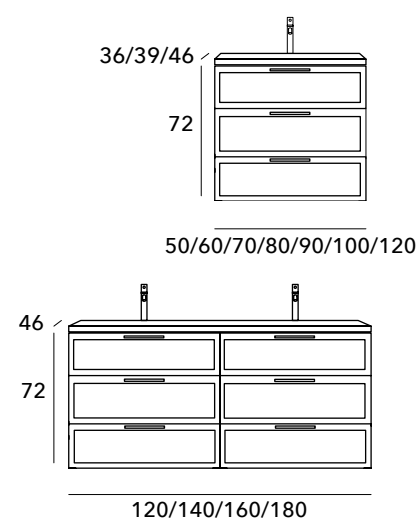

Mueble suspendido tirador onda grafito 3 cajones metálicos autocierre extracción total premium antracita con salva sifón con compartimento.

INCLUYE

Mueble, lavabo cerámico Calpe y espejo liso con trasera perimetral.

Las encimeras porcelana centradas de 70-90-100 cm de fondo 39 cm son Detroit.

Las encimeras de 2 senos de 160-180 cm son en mineral blanco brillo o mate.

OPCIONAL

Juego 2 patas Loop de 9 cm cromo brillo, blanco mate o negro mate +103

Juego patas Calma cromo brillo, blanco mate, negro mate y oro mate +22

Encimera de 140 cm fondo 46 cm de dos senos mineral brillo/mate al mismo precio.

MEDIDAS DISPONIBLES / PRECIOS

	CENTRADO PORCELANA			DESPLAZADO MINERAL
	F 46 cm	F 39 cm	F 36 cm	F 46 cm
50	-	712	-	-
60	666	712	735	-
70	689	758	-	-
80	689	770	793	931
90	827	850	-	1046
100	873	896	-	1092
120 (1 seno 3 cajones metál.)	1253	-	-	1391
120 (desplazado 6 cajones metál.)	-	-	-	1529
120 (2 senos 3 cajones metál.)	1287	-	-	-
120 (2 senos 6 cajones metál.)	1494	-	-	-
140 (2 senos 6 cajones metál.)	1724	-	-	-
140 (desplazado 6 cajones metál.)	-	-	-	1701
160 (2 senos 6 cajones metál.)	1954	-	-	-
160 (desplazado 6 cajones metál.)	-	-	-	1805
180 (2 senos 6 cajones metál.)	2127	-	-	-
180 (desplazado 6 cajones metál.)	-	-	-	2253
				IZDA./DCHA.