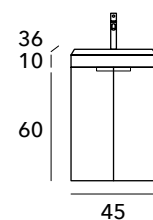

MEDIDAS DISPONIBLES / PRECIOS

| | |
|----------|--------------------|
| | CENTRADO PORCELANA |
| | F 36 cm |
| 45X36 cm | 310 |

ACABADOS DISPONIBLES

LACAS SEDA MATE +81

LAMINADOS

Conjunto Mini 45 cm laca Negro mate + lavabo sobre encimera Quadro Colour blanco brillo+ grifo monomando lavabo Bella blanco mate+ desagüe clicker blanco brillo + espejo Geminis Black.