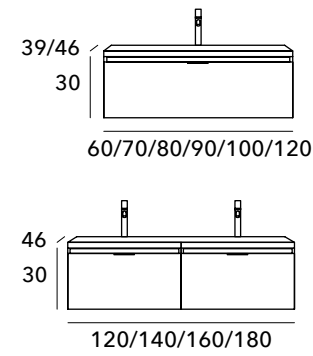

OPCIONAL:

Encimera de 140 cm fondo 46 cm de dos senos mineral brillo/mate al mismo precio.

MEDIDAS DISPONIBLES / PRECIOS

	CENTRADO PORCELANA		TOP MADERA SIN LAVABO SOBRE ENCIMERA
	F 46 cm	F 39 cm	F 46 cm
60	413	448	402
70	448	482	425
80	448	482	425
90	540	574	494
100	540	586	494
120 (1 seno 1 cajón)	712	-	609
120 (2 senos 2 cajones)	873	-	747
140 (2 senos 2 cajones)	1138	-	816
160 (2 senos 2 cajones)	1448	-	862
180 (2 senos 2 cajones)	1552	-	942