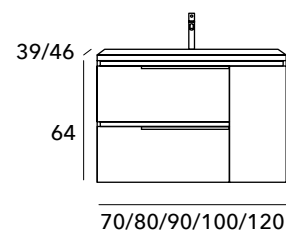

MEDIDAS DISPONIBLES / PRECIOS

	CENTRADO PORCELANA		DESPLAZADO MINERAL	DESPLAZADO PORCELANA	TOP MADERA SIN LAVABO SOBRE ENCIMERA
	F 46 cm	F 39 cm	F 46 cm	F 46 cm	F 46 cm
70	678	701	-	-	689
80	678	701	873	735	689
90	758	816	919	781	735
100	758	816	942	827	747
120	1023	-	1172	1138	977

IZQUIERDA