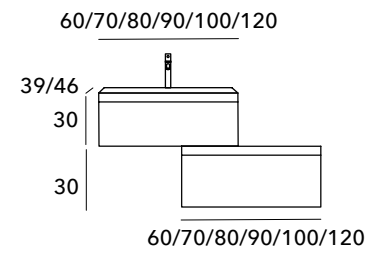

MEDIDAS DISPONIBLES / PRECIOS

LONDRES	CENTRADO PORCELANA		TOP MADERA SIN LAVABO SOBRE ENCIMERA	PLAY	MÓDULO CON TAPA	
	F 46 cm	F 39 cm	F 46 cm		F 46 cm	F 39 cm
60	413	448	402	60	310	344
70	448	482	425	70	333	367
80	448	482	425	80	333	367
90	540	574	494	90	402	436
100	540	586	494	100	402	436
120 (1 seno 1 cajón)	712	-	609	120	471	505
120 (2 senos 2 cajones)	873	-	747			
140 (2 senos 2 cajones)	1138	-	816			
160 (2 senos 2 cajones)	1448	-	862			
180 (2 senos 2 cajones)	1552	-	942