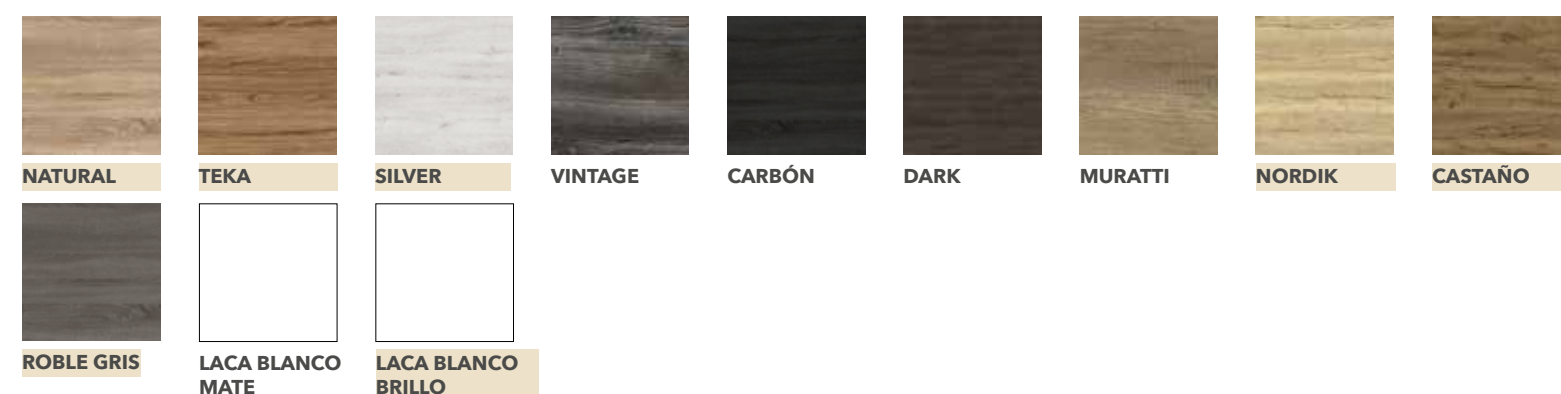

ACABADOS DISPONIBLES

LACAS SEDA MATE +81

LAMINADOS

MÓDULO CUBO

* SOLO ACABADOS LACADOS BLANCO MATE Y NEGRO MATE.

| | |
|--|----|
| MÓDULO ABIERTO LACADO INTERIOR Y EXTERIOR. 35x35x12 cm | 91 |
|--|----|

ESTANTE