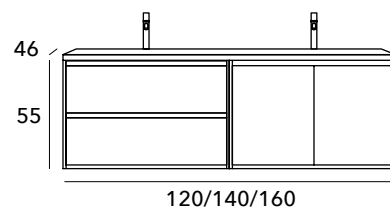

MEDIDAS DISPONIBLES / PRECIOS

	2 SENOS PORCELANA	DESPLAZADO MINERAL	TOP MADERA SIN LAVABO SOBRE ENCIMERA
	F 46 cm	F 46 cm	F 46 cm
120 (60+60) 2 cajones + 2 puertas	827	919	804
140 (70+70) 2 cajones + 2 puertas	1069	1034	919
160 (80+80) 2 cajones + 2 puertas	1322	1149	965
		IZQ./DCHA.