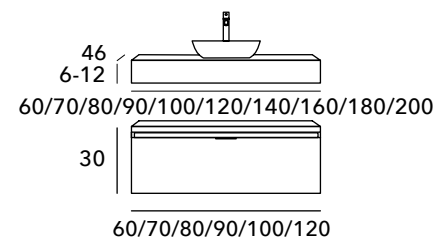

LACA BLANCO MATE

Conjunto encimera Minimal Solid blanco mate 140 cm con opción Tocador + lavabo sobre encimera mineral mate Retro+ módulo Play con tapa laca Ocean mate+ grifo empotrado monomando lavabo Bella blanco mate+ desagüe clicker blanco mate+ sifón Premium blanco mate+ espejo Komplet.