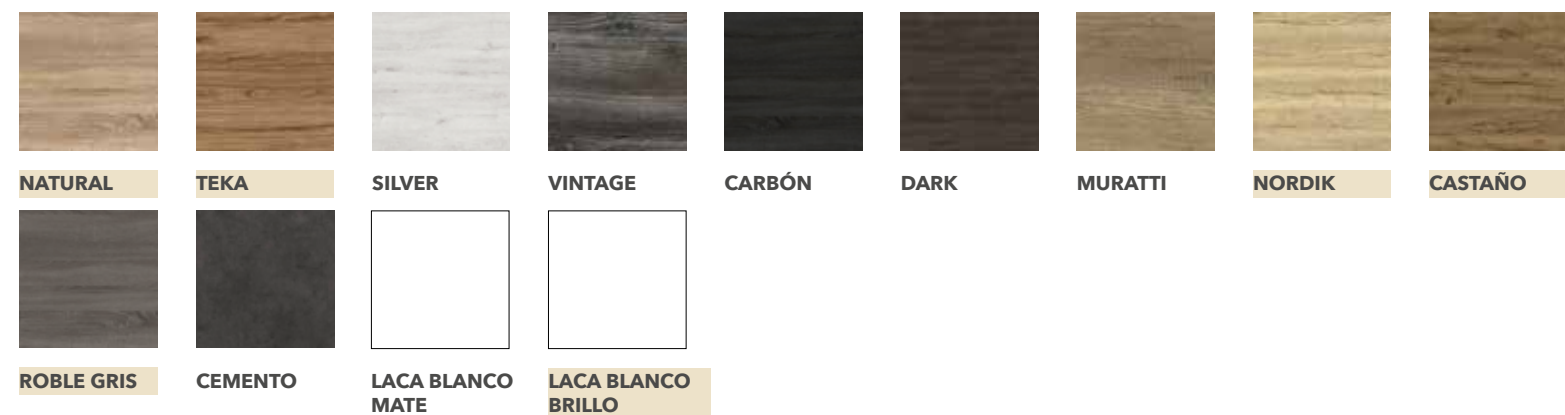

Conjunto lavabo integrado mineral con faldón de 12 cm Dream mineral blanco mate+ sifón Premium Blanco mate+ desagüe Clicker blanco mate+ dos módulos Play con tapa Nordik + espejo Komplet.