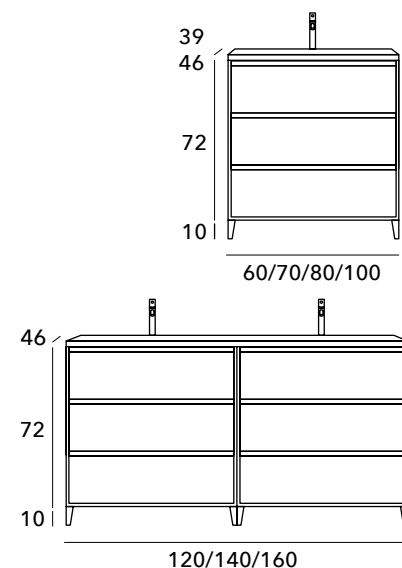

ULISES

Mueble enmarcado de 19 mml con patas Río cromo brillo uñero recto 3 cajones autocierre extracción parcial Hettich con salva sifón.

Mueble fabricado íntegramente en 19 mml.

INCLUYE

Mueble, lavabo cerámico Calpe y espejo liso con trasera perimetral.

OPCIONAL

Patas Río Blanco mate, Negro mate +22

Patas Calma Cromo brillo, Blanco mate, Negro mate u Oro mate +22

Encimera de 140 cm fondo 46 cm de dos senos mineral brillo/mate al mismo precio.

MEDIDAS DISPONIBLES / PRECIOS

CENTRADO PORCELANA		
	F 46 cm	F 39 cm
60	448	471
70	482	-
80	482	505
100	609	-
120 (2 senos 6 cajones)	1057	-
140 (2 senos 6 cajones)	1264	-
160 (2 senos 6 cajones)	1517	-