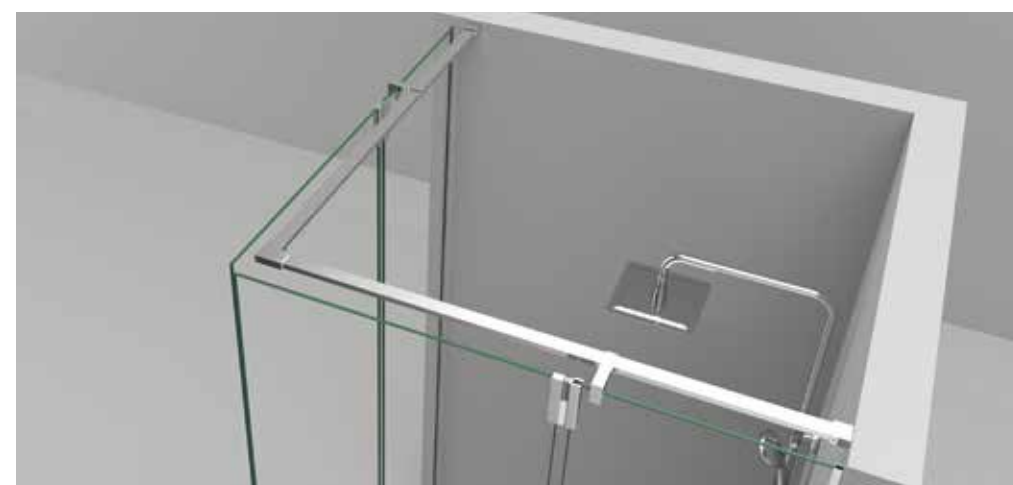

ALTURA MÁXIMA 220 cm

PUERTA MÁXIMA 85 cm

Tensor opcional +40

OPENING G lisa acabado cromo brillo

18.1- MAMPARAS DUCHA

LUXOR A

Mampara 1 puerta abatible 180° con cierre imán a pared.

CARACTERÍSTICAS GENERALES