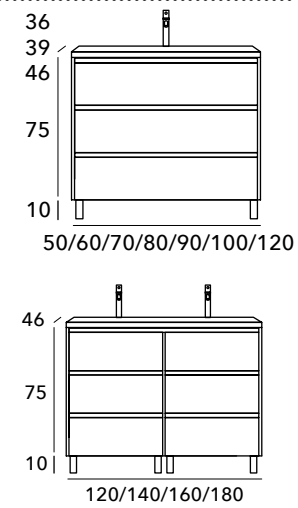

MEDIDAS DISPONIBLES / PRECIOS

	CENTRADO PORCELANA			DESPLAZADO MINERAL
	F 46 cm	F 39 cm	F 36 cm	F 46 cm
50	-	678	-	-
60	655	678	632	-
70	689	724	-	-
80	689	724	701	908
90	804	839	-	954
100	804	839	-	1023
100 (2 senos 3 cajones metál.)	919	-	-	-
120 (1 seno 3 cajones metál.)	1173	-	-	1299
120 (desplazado 6 cajones metál.)	-	-	-	1517
120 (2 senos 3 cajones metál.)	1207	-	-	-
120 (2 senos 6 cajones metál.)	1414	-	-	-
140 (2 senos 6 cajones metál.)	1644	-	-	-
140 (desplazado 6 cajones metál.)	-	-	-	1609
160 (2 senos 6 cajones metál.)	1874	-	-	-
160 (desplazado 6 cajones metál.)	-	-	-	1736
180 (2 senos 6 cajones metál.)	1989	-	-	-
180 (desplazado 6 cajones metál.)	-	-	-	2127
				IZQ./DCHA.