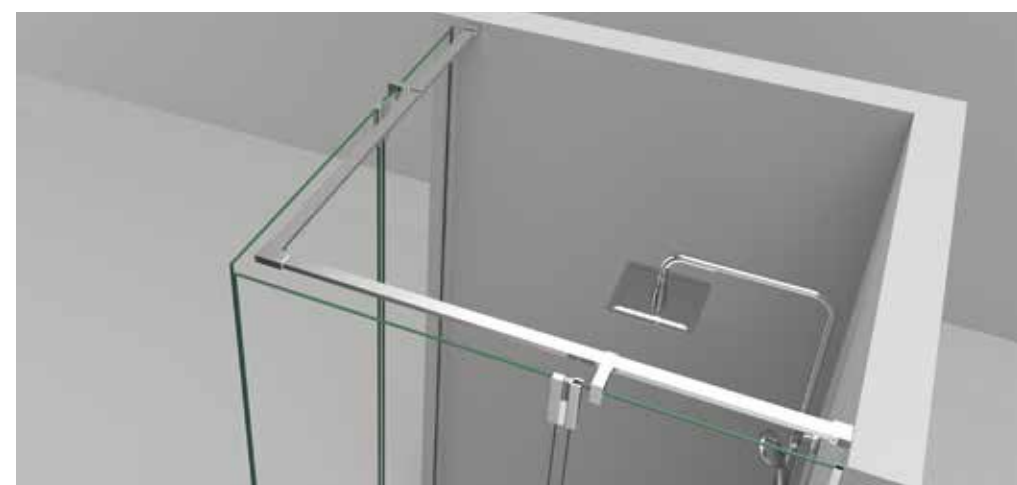

18.1- MAMPARAS DUCHA

LUXOR H

Mampara rectangular entrada al vértice 2 fijos + 2 puertas abatibles 180°.

CARACTERÍSTICAS GENERALES

Cristal templado 6 mml.

Altura 195 cm.

Tratamiento antical.

Perfiles de Aluminio anodizado Cromo brillo.

Abatible 180°

Reversible.

OPCIONAL

Tensor de pared a pared +46

Suplemento perfilería negro mate +91

Suplemento perfilería blanco mate + 195

Suplemento perfilería oro mate +298

Servicio de medición y montaje opcional. Ver página 451.

Decorados disponibles en página 450.

ESPECIFICACIONES

Indicar medida de hueco real.

Indicar posición de la puerta mirando desde fuera.

Especificar cuando el plato este enrasado a suelo.

LUXOR H. RECTANGULAR VÉRTICE 2 FIJOS + 2 PUERTAS ABATIBLES 180°.

ANCHO H+H	HASTA 120	HASTA 140	HASTA 160	HASTA 180	HASTA 200	HASTA 220
LISA	1021	1056	1092	1130	1165	1201
DECORADA	1219	1264	1309	1384	1429	1502

A MEDIDA

LUXOR H. A medida de alto, ancho y cortes.

ANCHO H+H	HASTA 120	HASTA 140	HASTA 160	HASTA 180	HASTA 200	HASTA 220
LISA	1225	1267	1310	1355	1399	1441
DECORADA	1462	1516	1570	1660	1714	1804

ALTURA MÁXIMA 240 cm

PUERTA MÁXIMA 90 cm

Detalle tensor opcional +40