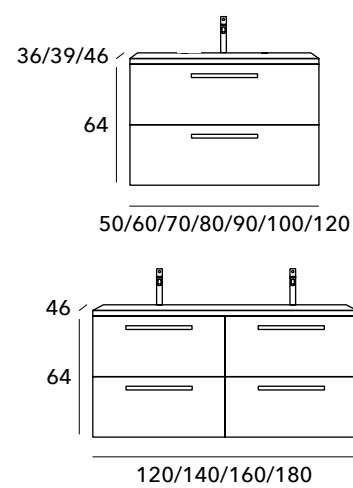

MEDIDAS DISPONIBLES / PRECIOS

	CENTRADO PORCELANA			DESPLAZADO MINERAL	DESPLAZADO PORCELANA
	F 46 cm	F 39 cm	F 36 cm	F 46 cm	F 46 cm
50	-	655	-	-	-
60	632	655	678	-	-
70	689	724	-	-	-
80	689	724	770	850	712
90	781	816	-	908	781
100	793	862	-	942	827
100 (2 senos 2 cajones metál.)	908	-	-	-	-
120 (1 seno 2 cajones metál.)	1103	-	-	1195	1138
120 (desplazado 4 cajones metál.)	-	-	-	1322	-
120 (2 senos 2 cajones metál.)	1138	-	-	-	-
120 (2 senos 4 cajones metál.)	1322	-	-	-	-
140 (2 senos 4 cajones metál.)	1621	-	-	-	-
140 (desplazado 4 cajones metál.)	-	-	-	1494	-
160 (2 senos 4 cajones metál.)	1874	-	-	-	-
160 (desplazado 4 cajones metál.)	-	-	-	1621	-
180 (2 senos 4 cajones metál.)	2046	-	-	-	-
180 (desplazado 4 cajones metál.)	-	-	-	2069	-

IZQUIERDA/DERECHA