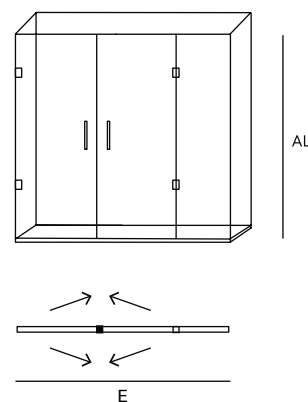

18.1- MAMPARAS DUCHA

LUXOR E

Mampara 1 fijo + 2 puertas abatibles 180°.

CARACTERÍSTICAS GENERALES

Cristal templado 6 mml.

Altura 195 cm.

Tratamiento antical.

Perfiles de Aluminio anodizado Cromo brillo.

Abatible 180°

Reversible.

OPCIONAL

Tensor de pared a pared +46

Suplemento perfilería negro mate +60

Suplemento perfilería blanco mate +149

Suplemento perfilería oro mate +225

Servicio de medición y montaje opcional. Ver página 451.

Decorados disponibles en página 450.

ESPECIFICACIONES

Indicar medida de hueco real.

Indicar posición de la puerta mirando desde fuera.

Especificar cuando el plato este enrasado a suelo.

LUXOR E. FRONTAL 1 FIJO + 2 PUERTAS ABATIBLES 180°.

ANCHO	HASTA 100	HASTA 120	HASTA 140	HASTA 160	HASTA 180	HASTA 200	HASTA 220
LISA	845	881	917	954	991	1026	1062
DECORADA	999	1072	1117	1177	1222	1310	1355

A MEDIDA

LUXOR E. A medida de alto, ancho y cortes.

ANCHO	HASTA 100	HASTA 120	HASTA 140	HASTA 160	HASTA 180	HASTA 200	HASTA 220
LISA	1014	1057	1101	1145	1190	1231	1275
DECORADA	1199	1287	1341	1414	1467	1571	1625

ALTURA MÁXIMA 240 cm

PUERTA MÁXIMA 90 cm