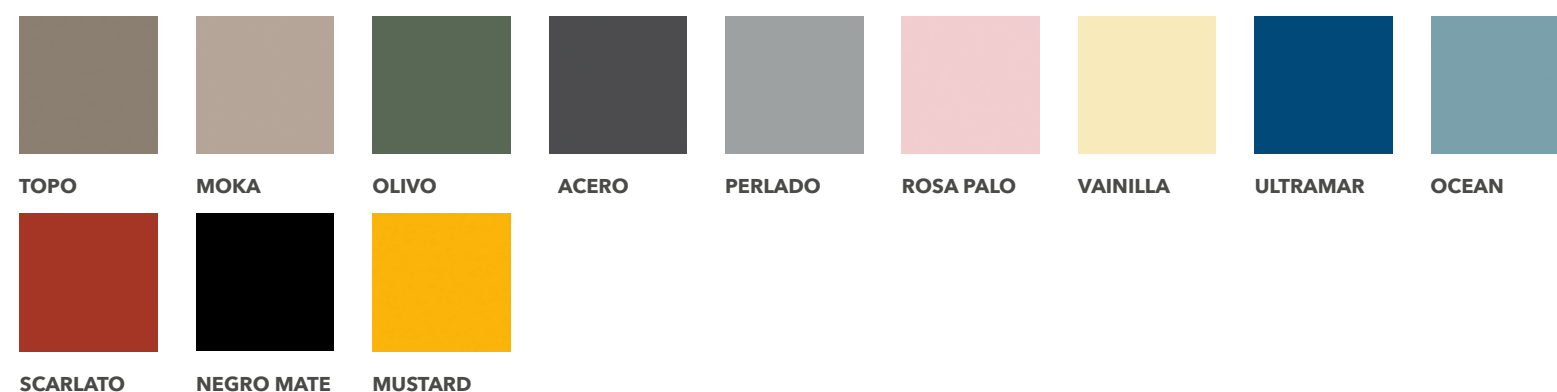

MINI

Mueble tirador cromo brillo suspendido 2 puertas autocierre con 1 balda fija.

INCLUYE

Mueble, lavabo cerámico Quadro y espejo liso con trasera perimetral.

OPCIONAL

Tiradores Calma en blanco mate, negro mate y oro mate +22

MEDIDAS DISPONIBLES / PRECIOS

	CENTRADO PORCELANA
	F 36 cm
45X36 cm	310

ACABADOS DISPONIBLES

LACAS SEDA MATE +81

LAMINADOS