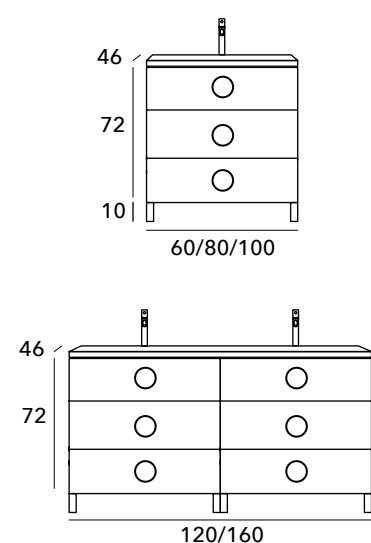

Conjunto Tondo 80 cm Natural+ lavabo integrado porcelana Calpe blanco brillo+ grifo monomando lavabo Bella negro mate+ desagüe clicker negro mate+ espejo Metal black+ columna Anello Natural+ bañera Solid Beatrice+ grifería monomando Bella para baño y ducha de pie negro mate.