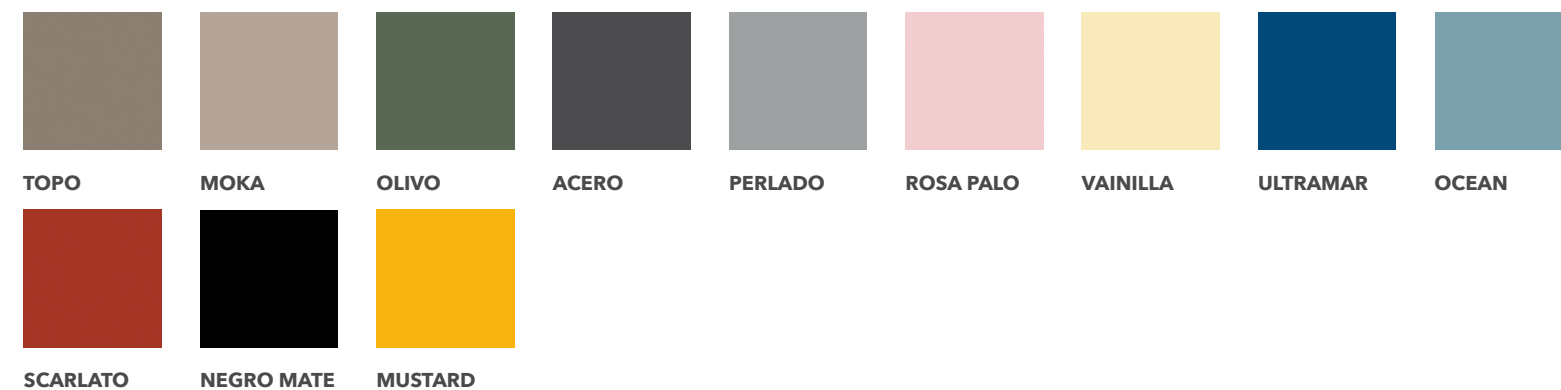

ACABADOS DISPONIBLES

LACAS SEDA MATE +81

LAMINADOS