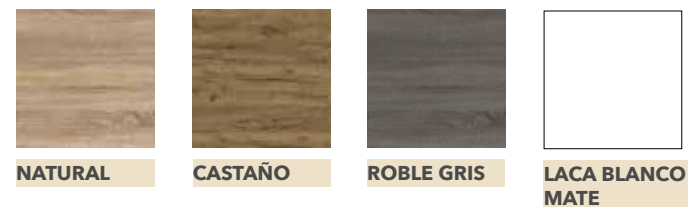

ACABADOS DISPONIBLES

LAMINADOS

NATURAL

CASTAÑO

ROBLE GRIS

LACA BLANCO MATE