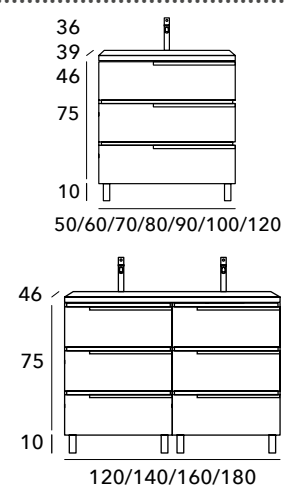

MEDIDAS DISPONIBLES / PRECIOS

	CENTRADO PORCELANA			DESPLAZADO MINERAL
	F 46 cm	F 39 cm	F 36 cm	F 46 cm
50	-	540	-	-
60	505	528	*666	-
70	551	574	-	-
80	551	574	*735	*908
90	678	701	-	*954
100	678	701	-	*1023
100 (2 senos 3 cajones metál.) *	*908	-	-	-
120 (1 seno 3 cajones metál.) *	*1173	-	-	-
120 (desplazado 6 cajones)	-	-	-	1310
120 (2 senos 3 cajones metál.) *	*1207	-	-	-
120 (2 senos 6 cajones)	1138	-	-	-
140 (2 senos 6 cajones)	1379	-	-	-
140 (desplazado 6 cajones)	-	-	-	1425
160 (2 senos 6 cajones)	1632	-	-	-
160 (desplazado 6 cajones)	-	-	-	1540
180 (2 senos 6 cajones)	1736	-	-	-
180 (desplazado 6 cajones)	-	-	-	1954
				IZQ./DCHA.