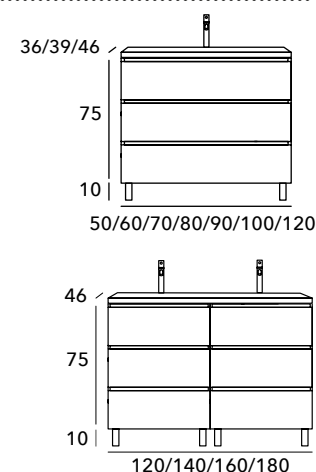

MEDIDAS DISPONIBLES / PRECIOS

	CENTRADO PORCELANA			DESPLAZADO MINERAL
	F 46 cm	F 39 cm	F 36 cm	F 46 cm
50	-	609	-	-
60	586	609	620	-
70	655	678	-	-
80	655	678	689	862
90	758	781	-	908
100	758	781	-	977
100 (2 senos 3 cajones metál.)	862	-	-	-
120 (1 seno 3 cajones metál.)	1127	-	-	1254
120 (desplazado 6 cajones metál.)	-	-	-	1471
120 (2 senos 3 cajones metál.)	1161	-	-	-
120 (2 senos 6 cajones metál.)	1368	-	-	-
140 (2 senos 6 cajones metál.)	1598	-	-	-
140 (desplazado 6 cajones metál.)	-	-	-	1575
160 (2 senos 6 cajones metál.)	1828	-	-	-
160 (desplazado 6 cajones metál.)	-	-	-	1701
180 (2 senos 6 cajones metál.)	1943	-	-	-
180 (desplazado 6 cajones metál.)	-	-	-	2092
				IZQ./DCHA.