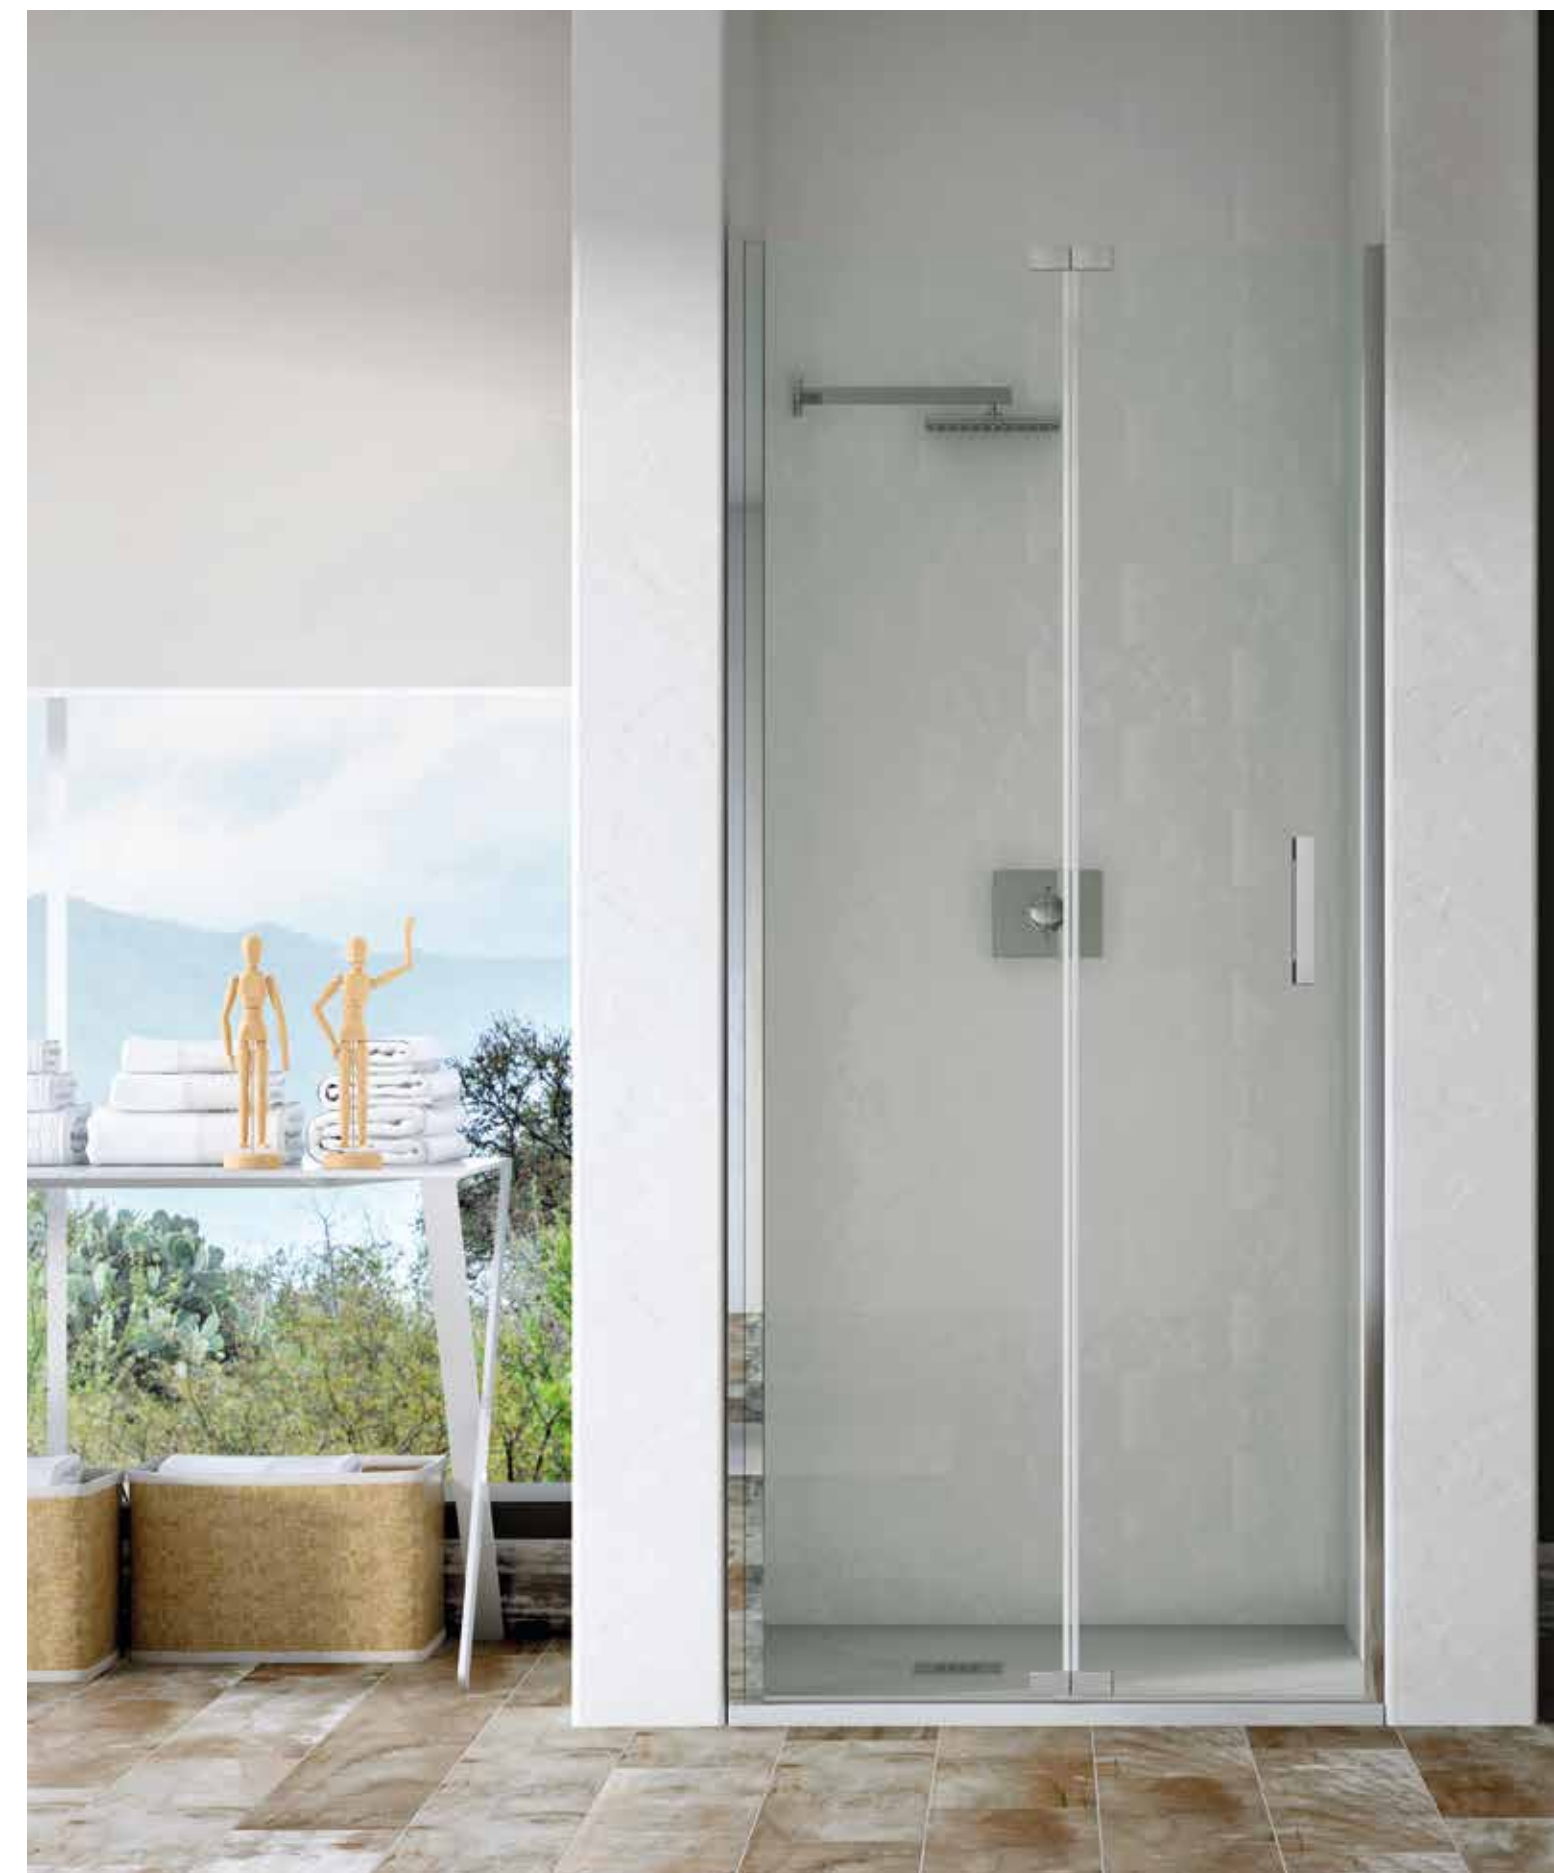

ALTURA MÁXIMA 220 cm
ANCHO MÁXIMO 120 cm CRISTALES NO SIMÉTRICOS

Detalle bisagra PLEGABLE A

Detalle perfil PLEGABLE A

PLEGABLE A lisa acabado cromo brillo

18.1- MAMPARAS DUCHA

PLEGABLE A+B

Mampara aluminio cromo brillo sin perfilera superior e inferior de 2 hojas abatibles hacia adentro.