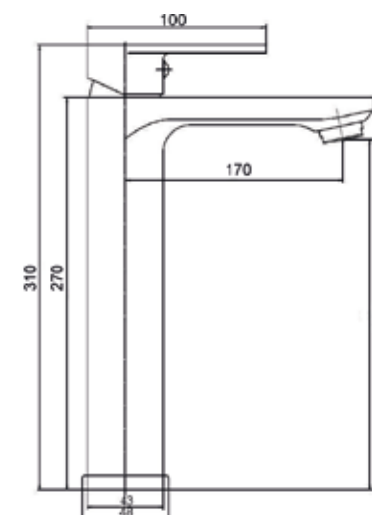

19- GRIFERÍA

COLECCIÓN ALSACIA NEGRO MATE

CARACTERÍSTICAS GENERALES

Barra telescópica acero inoxidable regulable en altura (mín. 95 / máx. 135 cm).
Soporte de ducha de acero inoxidable deslizante y orientable.
Flexo de acero inoxidable doble grapado 1,70 m.
Tubo de acero inoxidable de alta calidad AISI 304 cromado.
Fabricación en Europa. Disponible todo tipo de recambios.

SET DE GRIFERÍA EMPOTRADA
DUCHA MONOMANDO ALSACIA
NEGRO MATE 528

COLUMNA DE DUCHA
MONOMANDO ROUND
BELLA NEGRO MATE 298

COLUMNA DE DUCHA
TERMOSTÁTICA QUADRO ALSACIA
NEGRO MATE 436

COLUMNA DE DUCHA TERMOSTÁTICA
ROUND BELLA NEGRO MATE 321

MONOMANDO LAVABO ALSACIA
NEGRO MATE 103

MONOMANDO BIDET ALSACIA
NEGRO MATE 103