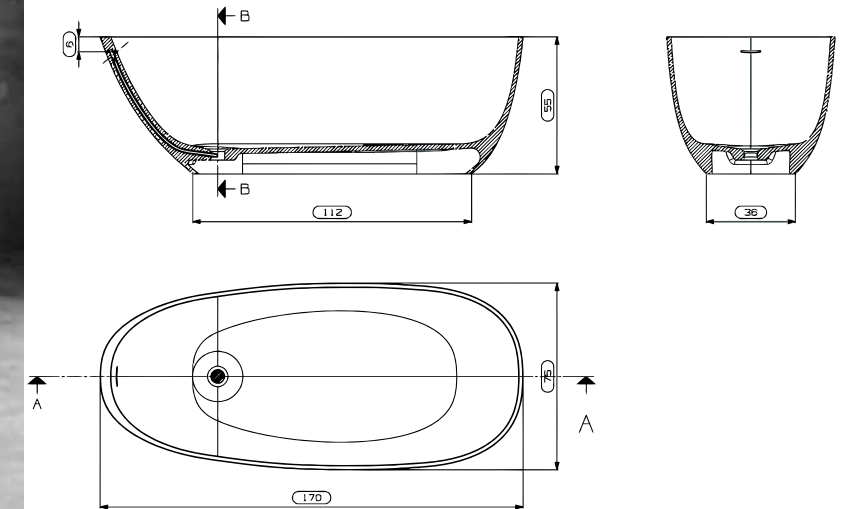

DONATELLA 170X75X55 cm 3495

BAÑERA ELISABETHA

Los precios incluyen la válvula sifónica.

ELISABETHA 177X80X56 cm 3518

BAÑERA CARINA

Los precios incluyen la válvula sifónica.

CARINA 170X75X55 cm 3633

BAÑERA SOFIA