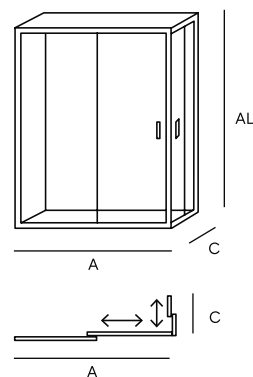

18.1- MAMPARAS DUCHA

NYON A+C

Mampara aluminio cromo brillo con perfiles minimalistas de líneas rectas sin perfilería inferior y con pulsador liberador de hoja para su fácil limpieza.

Mampara rectangular entrada al vértice 2 fijos + 2 correderas.

CARACTERÍSTICAS GENERALES

Cristal templado 6 mml.

Altura 195 cm.

Perfiles de Aluminio anodizado Cromo brillo.

Soft Closing.

Reversible.

Tratamiento antical.

OPCIONAL

Perfil de compensación 6 cm 35 / unidad.

Servicio de medición y montaje opcional. Ver página 451.

Decorados disponibles en página 450.

NYON A. FRENTE DUCHA 1 FIJO + 1 CORREDERA.

ANCHO	100	110	120	130	140	150	160	170	180	190	200
RANGO	97-101	107-111	117-121	127-131	137-141	147-151	157-161	167-171	177-181	187-191	197-201
PASO	31-37	36-42	41-47	46-52	51-57	56-62	61-67	66-72	71-77	76-82	81-87
LISA	367	379	390	425	436	456	482	505	517	540	563
DECORADO FRANJA	402	413	425	448	471	494	517	528	551	574	597
DECORADOS	574	597	620	655	666	735	758	804	-	-	-

A MEDIDA

NYON A. A medida de alto, ancho y cortes.

ANCHO	HASTA 120	HASTA 140	HASTA 160	HASTA 180	HASTA 200	HASTA 220
LISA	643	686	724	758	804	850
DECORADA	827	896	965	1034	1115	1184

ALTURA MÁXIMA 220 cm
ANCHO MÁXIMO 250 cm

NYON C. LATERAL 1 FIJO + CORREDERA A VÉRTICE.

ANCHO	70	75	80	90
RANGO	66,5-69	71,5-74	76,5-79	86,5-89
LISA	206	213	218	264
DECORADO FRANJA	218	225	229	310
DECORADOS	390	425	436	459

A MEDIDA

NYON C a medida de alto, ancho y cortes.

ANCHO	HASTA 70	HASTA 90	HASTA 110	HASTA 110
LISA	436	482	517	416
DECORADA	551	620	689	586

ALTURA MÁXIMA 220 cm

NYON A+C. KIT MÁMPARA VÉRTICE.

MEDIDAS	90X70	100X70	120X70	100X80	120X80
RANGO	86-88,5 / 66-68,5	96-98,5 / 66-68,5	116-118,5 / 66-68,5	96-98,5 / 76-78,5	116-118,5 / 76-78,5
LISA	39	43	52	46	54
DECORADO FRANJA	482	494	528	517	551
DECORADOS	528	563	597	586	620