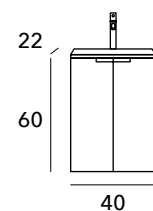

MEDIDAS DISPONIBLES / PRECIOS

| CENTRADO MINERAL | |
|------------------|-----|
| F 22 cm | |
| 40X22 cm | 310 |

ACABADOS DISPONIBLES

LACAS SEDA MATE +81

LAMINADOS

Conjunto Super mini 40 cm Blanco brillo + tiradores oro mate + lavabo supermini blanco brillo + grifo monomando lavabo Bella oro mate + desagüe clicker blanco brillo + módulo repisa soportes ocultos blanco brillo + espejo Sáser.