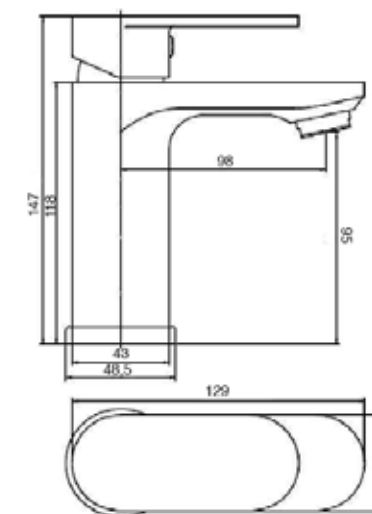

MONOMANDO LAVABO ALSACIA
NEGRO MATE 103