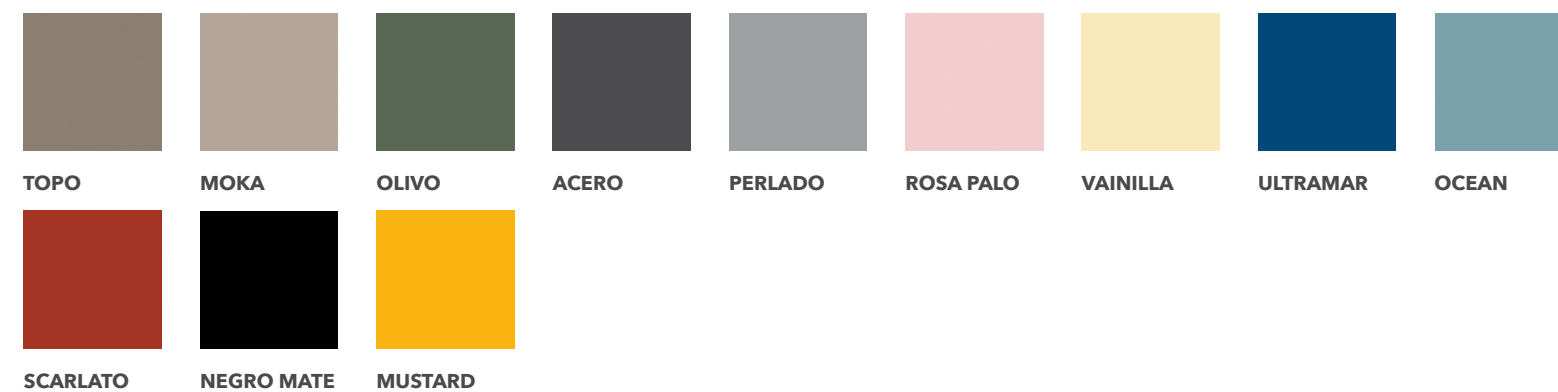

CALMA

Mueble 2 cajones y puerta autocierre con tiradores y patas cromo.
Mueble cajones INTERIOR TEXTIL sin salva sifón extracción parcial Hettich.

INCLUYE

Mueble tiradores y patas cromo, SIFÓN AHORRA ESPACIO+CLICKER CROMO, lavabo cerámico Calpe, espejo liso con trasera perimetral.
Las encimeras desplazadas solo son IZQUIERDA.
La encimera porcelana desplazada de 120 cm de fondo 46 cm es Detroit.
Las encimeras porcelana centradas de 70-90-100 cm de fondo 39 cm son Detroit.

OPCIONAL

Tiradores y patas Calma blanco mate, negro mate y oro mate +34.
Juego 2 patas Loop de 9 cm cromo brillo, blanco mate o negro mate +91.

MEDIDAS DISPONIBLES / PRECIOS

	CENTRADO PORCELANA		DESPLAZADO MINERAL IZDA.	DESPLAZADO PORCELANA IZDA.
	F 46 cm	F 39 cm	F 46 cm	F 46 cm
50	-	540	-	-
60	505	528	-	-
70	540	563	-	-
80	540	563	804	678
90	620	643	862	747
100	620	643	896	793
120	885	-	1058	1011
IZQUIERDA				

ACABADOS DISPONIBLES

LACAS SEDA MATE +81

LAMINADOS