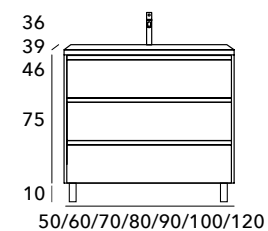

OPCIONAL

Juego patas Calma blanco mate, negro mate y oro mate +22.

Juego 2 patas Loop de 9 cm cromo brillo, blanco mate o negro mate +91.

Encimera de 140 cm fondo 46 cm de dos senos mineral brillo/mate al mismo precio.

MEDIDAS DISPONIBLES / PRECIOS

	CENTRADO PORCELANA			DESPLAZADO MINERAL
	F 46 cm	F 39 cm	F 36 cm	F 46 cm
50	-	540	-	-
60	517	540	*666	-
70	563	586	-	-
80	563	586	*735	*908
90	678	701	-	*954
100	678	701	-	1023
100 (2 senos 3 cajones metál.) *	*908	-	-	-
120 (1 seno 3 cajones metál.) *	*1173	-	-	*1300
120 (desplazado 6 cajones)	-	-	-	1310
120 (2 senos 3 cajones metál.) *	*1207	-	-	-
120 (2 senos 6 cajones)	1138	-	-	-
140 (2 senos 6 cajones)	1379	-	-	-
140 (desplazado 6 cajones)	-	-	-	1425
160 (2 senos 6 cajones)	1632	-	-	-
160 (desplazado 6 cajones)	-	-	-	1540
180 (2 senos 6 cajones)	1736	-	-	-
180 (desplazado 6 cajones)	-	-	-	1954
				IZQ./DCHA.