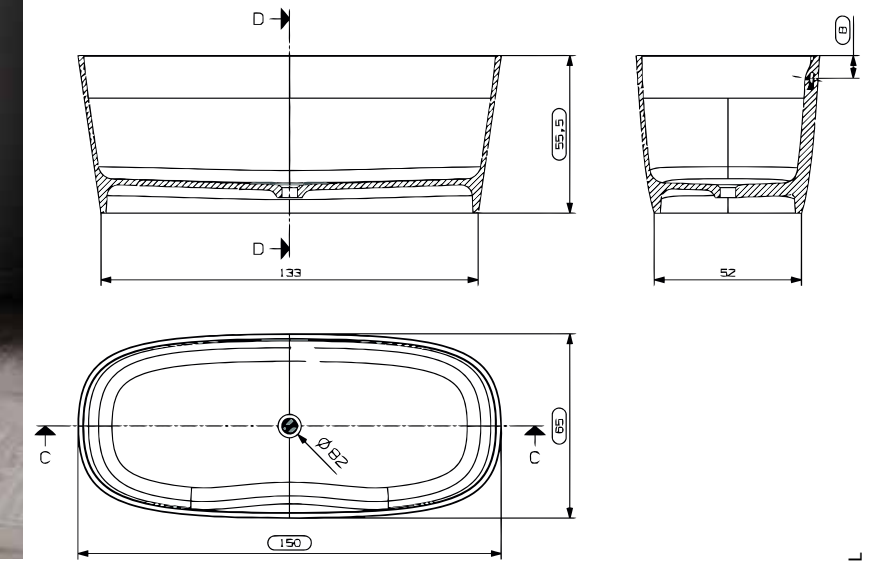

16- BAÑERAS

BAÑERA MARTA

Los precios incluyen la válvula sifónica.

MARTA 160X70X57 cm 2644

BAÑERA BEATRICE

Los precios incluyen la válvula sifónica.

BEATRICE 150X65X55 cm 3081

BAÑERA ANTONELLA