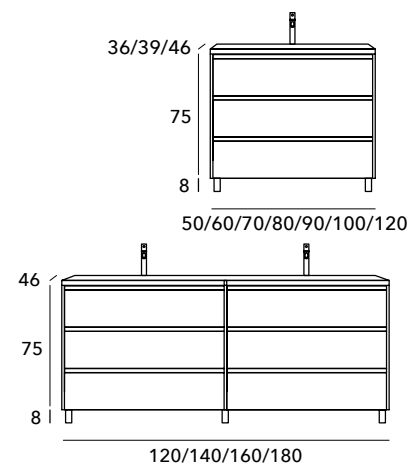

MARTA

Mueble uñero empotrado con patas cromo 3 cajones metálicos autocierre extracción total Hettich con salva sifón con compartimento delantero.

INCLUYE

Mueble patas cromo, lavabo cerámico Calpe y espejo liso con trasera perimetral.

Las encimeras porcelana centradas de 70-90-100 cm de fondo 39 cm son Detroit

Las encimeras de 2 senos de 160-180 cm son en mineral blanco brillo o mate.

OPCIONAL

Patas Calma blanco mate, negro mate y oro mate +22

Juego 2 patas Loop de 9 cm cromo brillo, blanco mate o negro mate +91

Encimera de 140 cm fondo 46 cm de dos senos mineral brillo/mate al mismo precio.

MEDIDAS DISPONIBLES / PRECIOS

	CENTRADO PORCELANA		DESPLAZADO MINERAL	
	F 46 cm	F 39 cm	F 36 cm	F 46 cm
50	-	655	-	-
60	632	655	666	-
70	689	724	-	-
80	689	724	735	908
90	804	827	-	954
100	804	827	-	1023
100 (2 senos 3 cajones metál.)	908	-	-	-
120 (1 seno 3 cajones metál.)	1173	-	-	1300
120 (desplazado 6 cajones metál.)	-	-	-	1517
120 (2 senos 3 cajones metál.)	1207	-	-	-
120 (2 senos 6 cajones metál.)	1414	-	-	-
140 (2 senos 6 cajones metál.)	1644	-	-	-
140 (desplazado 6 cajones metál.)	-	-	-	1621
160 (2 senos 6 cajones metál.)	1874	-	-	-
160 (desplazado 6 cajones metál.)	-	-	-	1747
180 (2 senos 6 cajones metál.)	1989	-	-	-
180 (desplazado 6 cajones metál.)	-	-	-	2127