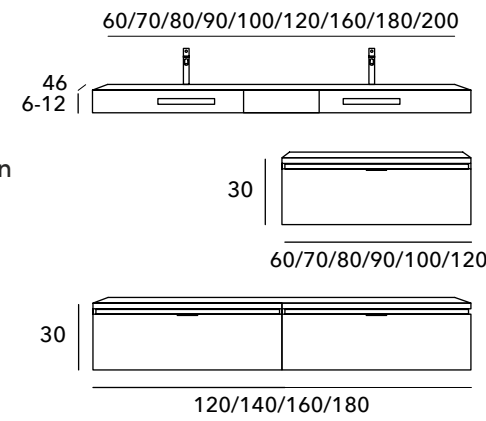

SOLID+PLAY

INCLUYE

Encimera integrada Solid con Faldón de 6 ó 12 cm con varias cubetas.
Mirar cubetas en página 298.

OPCIONAL

Módulo Play suspendido 1 cajón metálico uñero empotrado extracción total Hettich con sobre del mismo color.

Copete trasero hasta 8 cm blanco brillo/mate +103 metro lineal.

Toallero mecanizado en en faldón de 10-12 cm +57 (frontal o lateral)

Tocador mecanizado de 43x29x10 cm solo disponible en fondo 46 cm +563

Cajón integrado de 46 cm de ancho en encimera solo disponible en fondo de 46 cm +344

Juego de escuadras (2 unidades) +106

Sifón Premium negro mate/ blanco mate +69

Sifón Premium oro mate +103

Sifón Premium cromo brillo +64

Válvula Clicker negro mate/ blanco mate/ blanco brillo +45

Válvula Clicker oro mate +68

Válvula Clicker cromo brillo +34

MEDIDAS DISPONIBLES / PRECIOS

ENCIMERA SOLID INTEGRADA FALDÓN	FALDÓN hasta 6 cm	FALDÓN hasta 12 cm
SOLID INTEGRADA DE 60X46 cm	425	425
SOLID INTEGRADA DE 70X46 cm	459	459
SOLID INTEGRADA DE 80X46 cm	505	505
SOLID INTEGRADA DE 90X46 cm	551	551
SOLID INTEGRADA DE 100X46 cm	586	586
SOLID INTEGRADA DE 110X46 cm	632	632
SOLID INTEGRADA DE 120X46 cm	678	678
SOLID INTEGRADA DE 130X46 cm	724	724
SOLID INTEGRADA DE 140X46 cm	758	758
SOLID INTEGRADA DE 150X46 cm	804	804
SOLID INTEGRADA DE 160X46 cm	839	839
SOLID INTEGRADA DE 170X46 cm	885	885
SOLID INTEGRADA DE 180X46 cm	919	919
SOLID INTEGRADA DE 190X46 cm	965	965
SOLID INTEGRADA DE 200X46 cm	1011	1011
SUPLEMENTO CUBETA BLOCK 45X27 cm ADICIONAL	334	334

PLAY	MÓDULO CON TAPA	
	F 46 cm	F 39 cm
60	310	344
70	333	367
80	333	367
90	402	425
100	402	425
120	471	494

ACABADOS SOLID

BLANCO BRILLO

BLANCO MATE