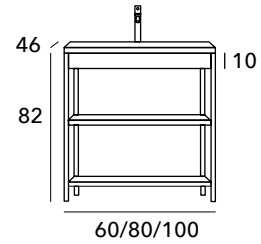

MEDIDAS DISPONIBLES / PRECIOS

STRONG CAJÓN	CENTRADO PORCELANA	CENTRADO RAINBOW BL. BRILLO	TOP MADERA SIN LAVABO SOBRE ENCIMERA
	F 46 cm	F 46 cm	F 46 cm
60	827	873	827
80	873	942	873
100	977	1057	977

STRONG REPISA	CENTRADO PORCELANA	CENTRADO RAINBOW BL. BRILLO	TOP MADERA SIN LAVABO SOBRE ENCIMERA
	F 46 cm	F 46 cm	F 46 cm
60	689	724	689
80	724	781	724
100	804	873	804