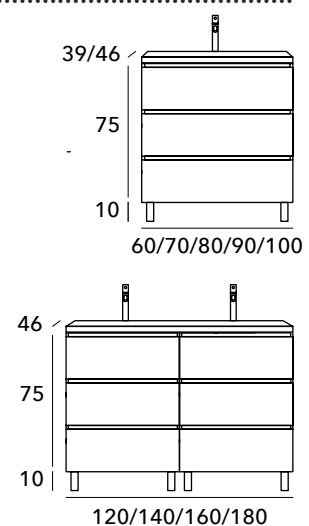

MEDIDAS DISPONIBLES / PRECIOS

| CENTRADO PORCELANA | | |
|--------------------------------|---------|---------|
| | F 46 cm | F 39 cm |
| 60 | 632 | 655 |
| 70 | 689 | 724 |
| 80 | 689 | 724 |
| 90 | 804 | 827 |
| 100 | 804 | 827 |
| 100 (2 senos 3 cajones metál.) | 908 | - |
| 120 (2 senos 6 cajones metál.) | 1414 | - |
| 140 (2 senos 6 cajones metál.) | 1644 | - |
| 160 (2 senos 6 cajones metál.) | 1874 | - |
| 180 (2 senos 6 cajones metál.) | 1989 | - |