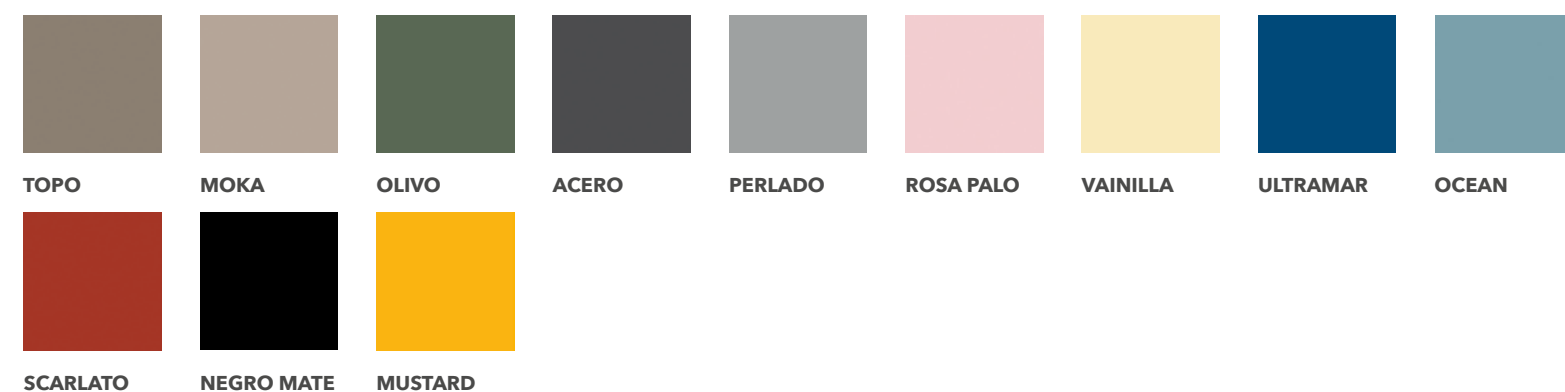

ÁRTICO

Mueble uñero recto con patas cromo 3 cajones autocierra extracción parcial Hettich INTERIOR TEXTIL con salva sifón con compartimento delantero.

INCLUYE

Mueble patas cromo, lavabo cerámico Calpe y espejo liso con trasera perimetral.
* Los muebles de fondo 36, 100 cm 2 senos, 120 cm 3 cajones y los desplazados incluyen cajones metálicos extracción total.
Las encimeras porcelana centradas de 70-90-100 cm de fondo 39 cm son Detroit.
Las encimeras de 2 senos de 160-180 cm son en mineral blanco brillo o mate.

OPCIONAL

Patas Calma blanco mate, negro mate y oro mate +22.
Juego 2 patas Loop de 9 cm cromo brillo, blanco mate o negro mate +91.
Encimera de 140 cm fondo 46 cm de dos senos mineral brillo/mate al mismo precio.

MEDIDAS DISPONIBLES / PRECIOS

	CENTRADO PORCELANA			DESPLAZADO MINERAL
	F 46 cm	F 39 cm	F 36 cm	F 46 cm
50	-	494	-	-
60	459	482	*620	-
70	505	528	-	-
80	505	528	*689	*862
90	632	655	-	*908
100	632	655	-	*977
100 (2 senos 3 cajones metál.) *	*862	-	-	-
120 (1 seno 3 cajones metál.) *	*1127	-	-	*1254
120 (desplazado 6 cajones)	-	-	-	1264
120 (2 senos 3 cajones metál.) *	*1161	-	-	-
120 (2 senos 6 cajones)	1092	-	-	-
140 (2 senos 6 cajones)	1333	-	-	-
140 (desplazado 6 cajones)	-	-	-	1379
160 (2 senos 6 cajones)	1586	-	-	-
160 (desplazado 6 cajones)	-	-	-	1494
180 (2 senos 6 cajones)	1701	-	-	-
180 (desplazado 6 cajones)	-	-	-	1920
				IZQ./DCHA.

ACABADOS DISPONIBLES

LACAS SEDA MATE +81

LAS MEDIDAS Y ACABADOS SOMBREADOS ESTÁN EN STOCK

LAMINADOS