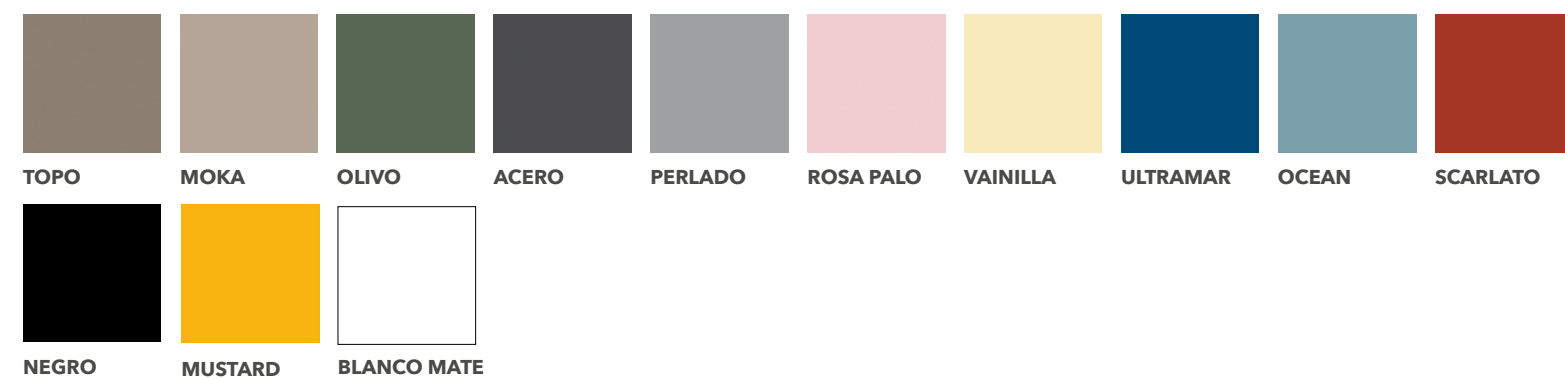

ACABADOS DISPONIBLES

ACABADO DE SERIE LACA SEDA MATE

Conjunto Joly laca Vainilla mate + lavabo integrado mineral Sónar blanco mate+ grifo monomando Bella Blanco mate+ desgüe clicker blanco mate+ espejo Tekno + columna Elegance laca Vainilla mate.