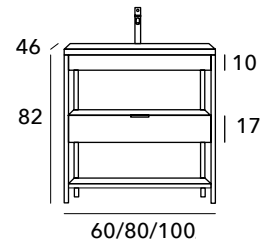

MEDIDAS DISPONIBLES / PRECIOS

STRONG CAJÓN	CENTRADO PORCELANA	CENTRADO RAINBOW BL. BRILLO	TOP MADERA SIN LAVABO SOBRE ENCIMERA
	F 46 cm	F 46 cm	F 46 cm
60	827	873	827
80	873	942	873
100	977	1057	977

STRONG REPISA	CENTRADO PORCELANA	CENTRADO RAINBOW BL. BRILLO	TOP MADERA SIN LAVABO SOBRE ENCIMERA
	F 46 cm	F 46 cm	F 46 cm
60	689	724	689
80	724	781	724
100	804	873	804