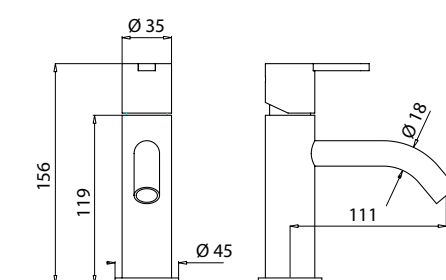

1034

COLUMNA DE DUCHA TERMOSTÁTICA ROUND BELLA
NEGRO MATE

321

MONOMANDO LAVABO
BELLA NEGRO MATE

195

MONOMANDO BIDET BELLA
NEGRO MATE

195

MONOMANDO LAVABO CAÑO
ALTO BELLA NEGRO MATE