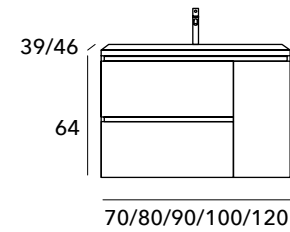

MEDIDAS DISPONIBLES / PRECIOS

	CENTRADO PORCELANA		DESPLAZADO MINERAL	DESPLAZADO PORCELANA	TOP MADERA SIN LAVABO SOBRE ENCIMERA
	F 46 cm	F 39 cm	F 46 cm	F 46 cm	F 46 cm
70	643	666	-	-	655
80	643	666	839	701	655
90	724	781	885	747	701
100	724	781	908	793	712
120	988	-	1149	1103	942

IZQUIERDA