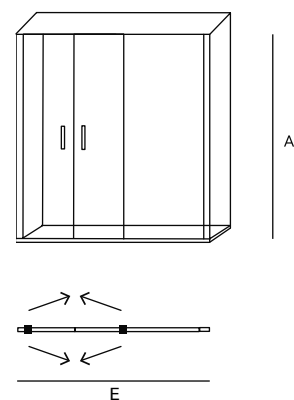

18.1- MAMPARAS DUCHA

OPENING E

Mampara 1 fijo + 2 puertas abatibles 180°.

CARACTERÍSTICAS GENERALES

Cristal templado 6 mml.

Altura 195 cm.

Tratamiento antical.

Perfiles de Aluminio anodizado Cromo brillo.

Abatible 180°

Reversible

Cierre magnético

OPCIONAL

Tensor de pared a pared +46

Suplemento perfilería negro mate +60

Suplemento perfilería blanco mate +149

Suplemento perfilería oro mate +225

Servicio de medición y montaje opcional. Ver página 451.

Decorados disponibles en página 450.

ESPECIFICACIONES

Indicar medida de hueco real.

Indicar posición de la puerta mirando desde fuera.

Especificar cuando el plato este enrasado a suelo.

OPENING E. FRONTAL 1 FIJO + 2 PUERTAS ABATIBLES 180°.

ANCHO	HASTA 100	HASTA 120	HASTA 140	HASTA 160	HASTA 180	HASTA 200	HASTA 220
LISA	786	812	839	866	895	922	949
DECORADA	940	1006	1041	1092	1126	1205	1240

A MEDIDA

OPENING E. A medida de alto, ancho y cortes.

ANCHO	HASTA 100	HASTA 120	HASTA 140	HASTA 160	HASTA 180	HASTA 200	HASTA 220
LISA	942	976	1006	1040	1075	1106	1139
DECORADA	1129	1207	1249	1310	1352	1445	1489

ALTURA MÁXIMA 220 cm

PUERTA MÁXIMA 85 cm