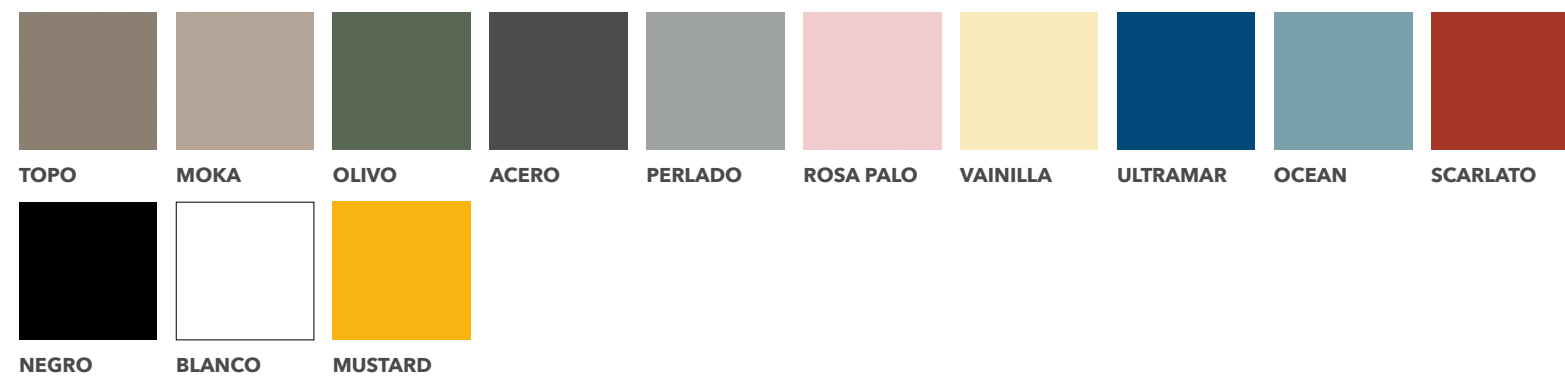

** Las medidas de fondo 36 cm siempre van con cajeadado.

La encimera porcelana desplazada de 120 cm de fondo 46 cm es Detroit.

Las encimeras porcelana centradas de 70-90-100 cm de fondo 39 cm son Detroit.

Las encimeras de 2 senos de 160-180 cm son en mineral blanco brillo o mate.

OPCIONAL

Juego 2 patas lacadas colores seda mate +98

Juego 2 patas Loop de 18 cm cromo brillo, blanco mate o negro mate +103

Patas de 20 cm en cromo brillo +23/ unidad

Tapetino olivo decorativo antideslizante 50-60-70-80-90-100-120 cm +57

Encimera de 140 cm fondo 46 cm de dos senos mineral brillo/mate al mismo precio.

MEDIDAS DISPONIBLES / PRECIOS

	CENTRADO PORCELANA			DESPLAZADO MINERAL	DESPLAZADO PORCELANA
	F 46 cm	F 39 cm	F 36 cm	F 46 cm	F 46 cm
50	-	701	-	-	-
60	689	701	724	-	-
70	735	758	-	-	-
80	747	770	804	919	804
90	827	862	-	977	862
100	839	896	-	1011	908
100 (2 senos 2 cajones metál.)	942	-	-	-	-
120 (1 seno 2 cajones metál.)	1126	-	-	1069	1230
120 (desplazado 4 cajones metál.)	-	-	-	1414	-
120 (2 senos 2 cajones metál.)	1195	-	-	-	-
120 (2 senos 4 cajones metál.)	1356	-	-	-	-
140 (2 senos 4 cajones metál.)	1644	-	-	-	-
140 (desplazado 4 cajones metál.)	-	-	-	1586	-
160 (2 senos 4 cajones metál.)	1885	-	-	-	-
160 (desplazado 4 cajones metál.)	-	-	-	1724	-
180 (2 senos 4 cajones metál.)	2058	-	-	-	-
180 (desplazado 4 cajones metál.)	-	-	-	2173	-

IZQUIERDA/DERECHA

ACABADOS DISPONIBLES

LACAS SEDA MATE

Conjunto Sinfony 80 cm laca Olivo mate+ encimera plana Natural Stone Markina+ lavabo sobre encimera mineral Retro blanco mate+ grifo empotrado monomando lavabo Bella negro mate+ desagüe clicker negro mate+ espejo Corda+ columna Escalera Strong Negra acabado laca Olivo mate.