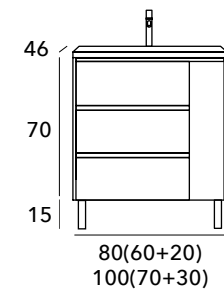

ACABADOS DISPONIBLES

LAMINADOS

Conjunto Manhattan 100 cm Castaño+ 5 patas Calma cromo brillo+ lavabo integrado porcelana Detroit blanco brillo+ espejo Geminis+ apliche led Line cromo brillo.