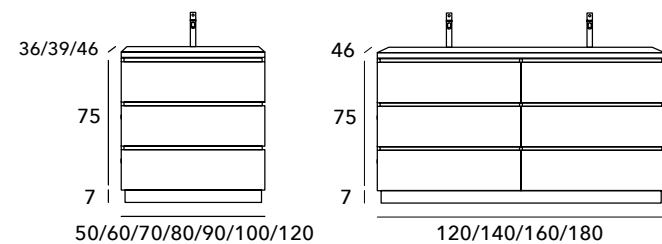

OPCIONAL

Encimera de 140 cm fondo 46 cm de dos senos mineral brillo/mate al mismo precio.

MEDIDAS DISPONIBLES / PRECIOS

	CENTRADO PORCELANA			DESPLAZADO MINERAL
	F 46 cm	F 39 cm	F 36 cm	F 46 cm
50	-	609	-	-
60	574	597	*735	-
70	620	643	-	-
80	620	643	*804	*977
90	747	770	-	*1023
100	747	770	-	*1092
100 (2 senos 3 cajones metál.) *	*977	-	-	-
120 (1 seno 3 cajones metál.) *	*1242	-	-	*1369
120 (desplazado 6 cajones)	-	-	-	1379
120 (2 senos 3 cajones metál.) *	*1276	-	-	-
120 (2 senos 6 cajones)	1207	-	-	-
140 (2 senos 6 cajones)	1448	-	-	-
140 (desplazado 6 cajones)	-	-	-	1494
160 (2 senos 6 cajones)	1701	-	-	-
160 (desplazado 6 cajones)	-	-	-	1609
180 (2 senos 6 cajones)	1816	-	-	-
180 (desplazado 6 cajones)	-	-	-	2035

IZQ./DCHA.