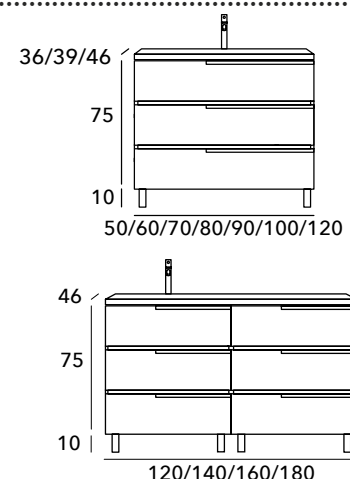

MEDIDAS DISPONIBLES / PRECIOS

	CENTRADO PORCELANA			DESPLAZADO MINERAL
	F 46 cm	F 39 cm	F 36 cm	F 46 cm
50	-	655	-	-
60	632	655	666	-
70	689	724	-	-
80	689	724	735	908
90	804	827	-	954
100	804	827	-	1023
100 (2 senos 3 cajones metál.)	908	-	-	-
120 (1 seno 3 cajones metál.)	1173	-	-	1300
120 (desplazado 6 cajones metál.)	-	-	-	1517
120 (2 senos 3 cajones metál.)	1207	-	-	-
120 (2 senos 6 cajones metál.)	1414	-	-	-
140 (2 senos 6 cajones metál.)	1644	-	-	-
140 (desplazado 6 cajones metál.)	-	-	-	1621
160 (2 senos 6 cajones metál.)	1874	-	-	-
160 (desplazado 6 cajones metál.)	-	-	-	1747
180 (2 senos 6 cajones metál.)	1989	-	-	-
180 (desplazado 6 cajones metál.)	-	-	-	2127
				IZQ./DCHA.