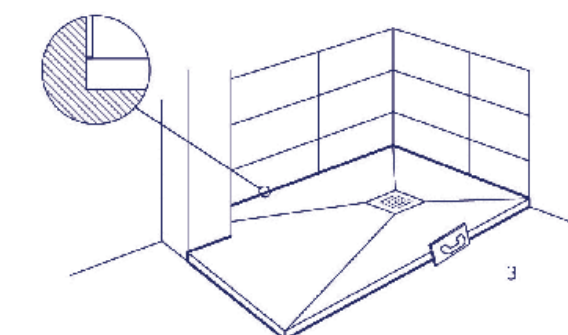

PASO 3

El revestimiento de las paredes se sitúa superpuesto sobre el borde del plato de forma que cubra como mínimo 1,5 cm el extremo del mismo hacia el interior. Una vez colocado el plato, se sella perfectamente con mortero especial para juntas cerámicas de hasta 5 mm del mismo color del plato, para evitar que exista cualquier tipo de filtración.