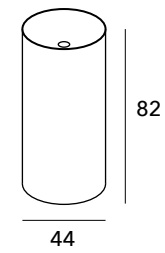

TOTEM VITTORIO

INCLUYE

Lavabo Solid a suelo sin grifería altura 87 cm diámetro 44 cm

OPCIONAL

Desagüe a suelo +100

Válvula Clicker Solid blanco mate +80

MEDIDAS DISPONIBLES / PRECIOS

| | A SUELO | A PARED |
|----------|---------|---------|
| | F 46 cm | F 46 cm |
| 44X87 cm | 862 | 885 |