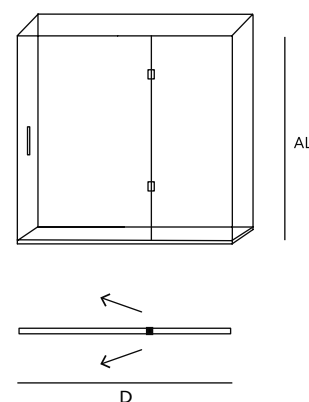

18.1- MAMPARAS DUCHA

LUXOR D

Mampara 1 fijo + 1 puerta abatible 180° con cierre imán a pared.

CARACTERÍSTICAS GENERALES

Cristal templado 6 mml.

Altura 195 cm.

Tratamiento antical.

Perfiles de Aluminio anodizado Cromo brillo.

Abatible 180°

Reversible.

OPCIONAL

Tensor de pared a pared +46

Suplemento perfilería negro mate +60

Suplemento perfilería blanco mate +149

Suplemento perfilería oro mate +225

Servicio de medición y montaje opcional. Ver página 451.

Decorados disponibles en página 450.

ESPECIFICACIONES

Indicar medida de hueco real.

Indicar posición de la puerta mirando desde fuera.

Especificar cuando el plato este enrasado a suelo.

LUXOR D. FRONTAL 1 FIJO + 1 PUERTA ABATIBLE 180° A PARED.

ANCHO	HASTA 70	HASTA 90	HASTA 120	HASTA 140	HASTA 160	HASTA 180	HASTA 200
LISA	654	689	745	780	842	854	889
DECORADA	772	857	934	979	1024	1115	1161

A MEDIDA

LUXOR D. A medida de alto, ancho y cortes.

ANCHO	HASTA 70	HASTA 90	HASTA 120	HASTA 140	HASTA 160	HASTA 180	HASTA 200
LISA	784	826	894	935	1011	1024	1067
DECORADA	926	1030	1121	1175	1229	1337	1392

ALTURA MÁXIMA 240 cm

PUERTA MÁXIMA 90 cm