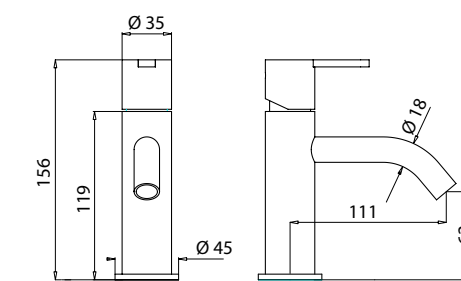

19- GRIFERÍA

COLECCIÓN BELLA BLANCO MATE

CARACTERÍSTICAS GENERALES

Grifería minimalista.

Barra telescópica acero inoxidable regulable en altura (mín. 95 / máx. 135 cm).

Soporte de ducha de latón deslizante y orientable.

Flexo de latón doble grapado 1,70 m.

Tubo de latón de alta calidad cromado.

Fabricación en Europa. Disponible todo tipo de recambios.

SET DE GRIFERÍA EMPOTRADA DUCHA
TERMOSTÁTICA BELLA BLANCO MATE 1034

COLUMNA DE DUCHA TERMOSTÁTICA ROUND BELLA
BLANCO MATE 402

MONOMANDO EMPOTRADO
BELLA BLANCO MATE 275