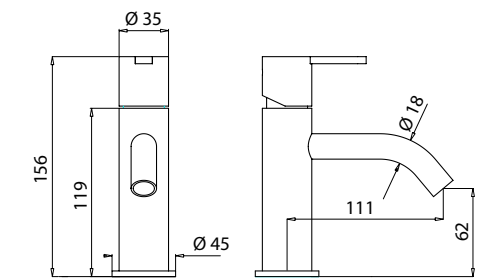

MONOMANDO LAVABO CAÑO ALTO BELLA ORO MATE 344