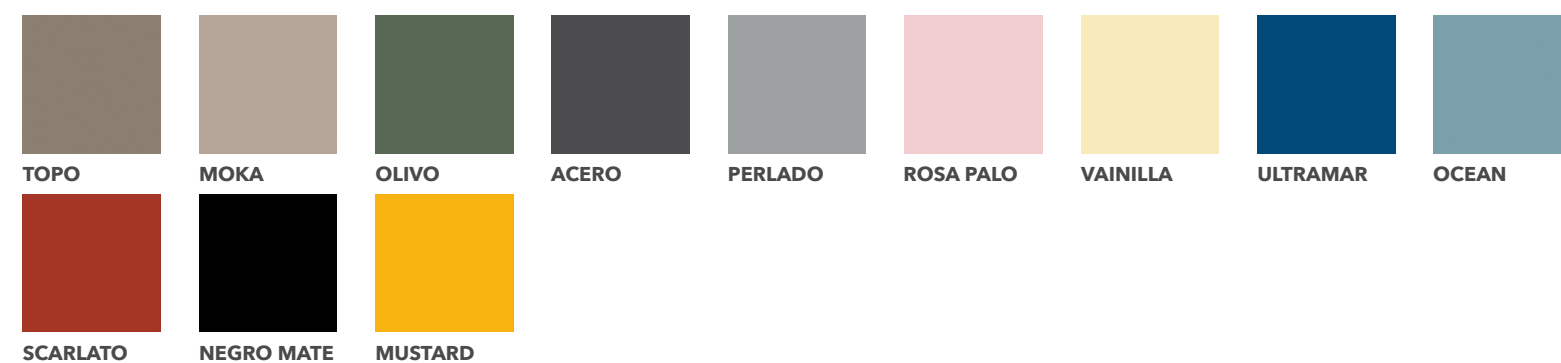

ACABADOS DISPONIBLES

LACAS SEDA MATE +81