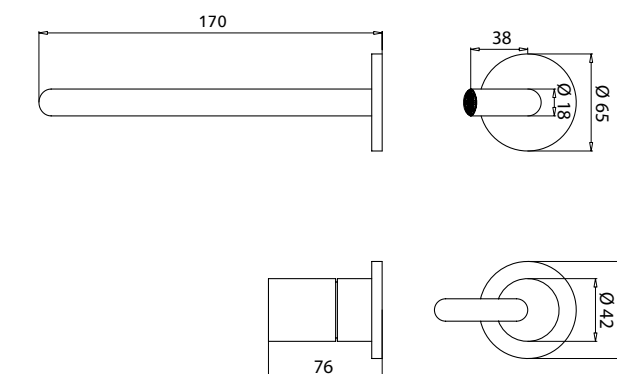

19- GRIFERÍA

COLECCIÓN BELLA BLANCO MATE

CARACTERÍSTICAS GENERALES

Grifería minimalista.

Barra telescópica acero inoxidable regulable en altura (mín. 95 / máx. 135 cm).

Soporte de ducha de latón deslizante y orientable.

Flexo de latón doble grapado 1,70 m.

Tubo de latón de alta calidad cromado.

Fabricación en Europa. Disponible todo tipo de recambios.

SET DE GRIFERÍA EMPOTRADA DUCHA
TERMOSTÁTICA BELLA BLANCO MATE 1034

COLUMNA DE DUCHA TERMOSTÁTICA ROUND BELLA
BLANCO MATE 402

MONOMANDO EMPOTRADO
BELLA BLANCO MATE 275