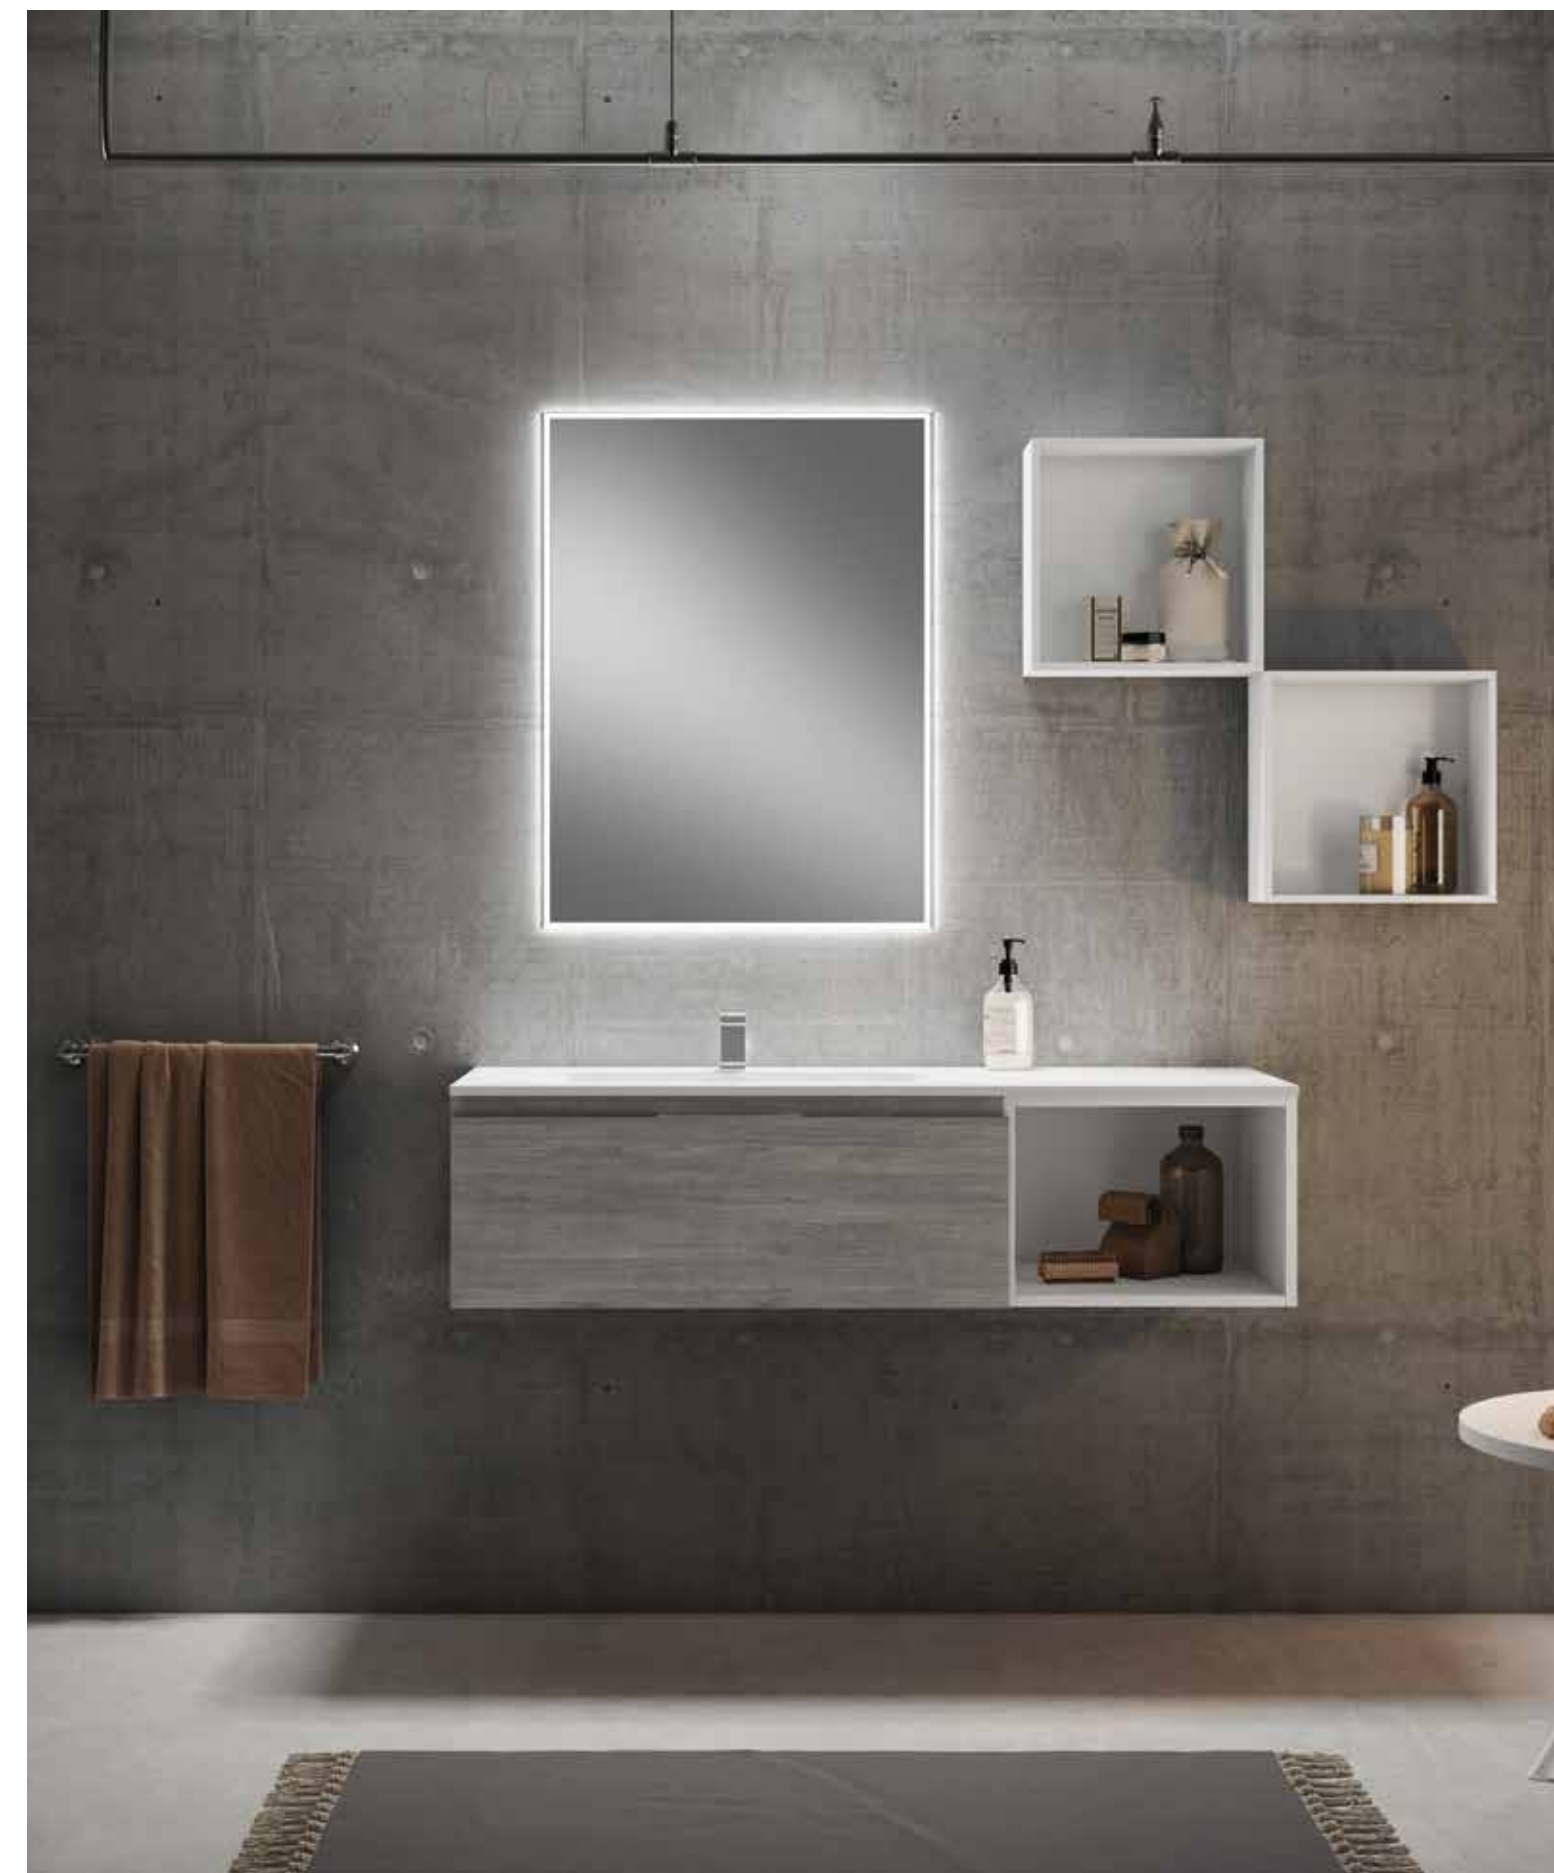

Conjunto Roma 100 cm Castaño+ encimera integrada mineral blanco mate Texas desplazada a la izquierda+ grifo monomando lavabo París cromo brillo+ desagüe clicker cromo brillo+ espejo Komplet+ módulos Cubo negro mate+ toallero Circus cromo brillo.

Conjunto Roma 100 cm Roble Gris+ encimera integrada mineral blanco mate Texas desplazada a la izquierda+ grifo monomando lavabo París cromo brillo+ desagüe clicker cromo brillo+ espejo Komplet+ módulos Cubo blanco mate+ toallero Circus cromo brillo.