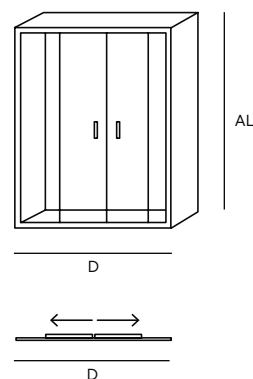

18.1- MAMPARAS DUCHA

NYON D

Mampara aluminio cromo brillo sin perfilera inferior frente de ducha 2 fijos + 2 correderas entrada al centro.

Ideal para espacios reducidos que precisan un gran acceso a la ducha.

CARACTERÍSTICAS GENERALES

Cristal templado 6 mml.

Altura 195 cm.

Perfiles de Aluminio anodizado Cromo brillo.

Soft Closing.

Reversible.

Tratamiento antical.

OPCIONAL

Perfil de compensación 6 cm 35 / unidad.

Servicio de medición y montaje opcional. Ver página 451.

Decorados disponibles en página 450.

NYON D. FRENTE DUCHA 2 FIJOS + 2 CORREDERAS. ENTRADA POR EL CENTRO.

ANCHO	140	150	160	170	180	190	200
RANGO	135-140	145-150	155-160	165-170	175-180	185-190	195-200
PASO	51-57	56-62	61-67	66-72	71-77	76-82	81-87
LISA	459	482	494	505	528	540	574
DECORADO FRANJA	494	505	528	551	574	586	609
DECORADOS	796	816	827	850	873	-	-

A MEDIDA

NYON D a medida de alto, ancho y cortes.

ANCHO	HASTA 140	HASTA 160	HASTA 180	HASTA 200	HASTA 220
LISA	743	781	816	850	896
DECORADA	949	1011	1080	1148	1218

ALTURA MÁXIMA 220 cm
ANCHO MÁXIMO 250 cm