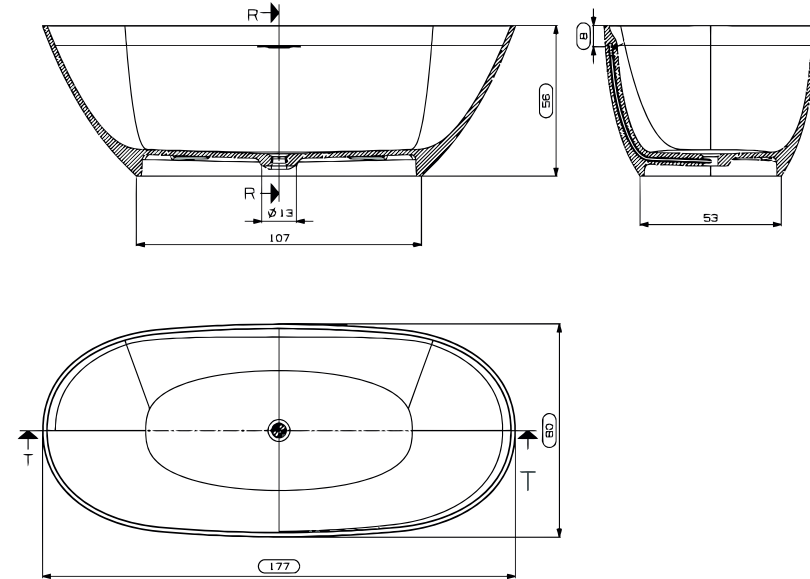

BAÑERA ELISABETHA

Los precios incluyen la válvula sifónica.

ELISABETHA 177X80X56 cm 3518