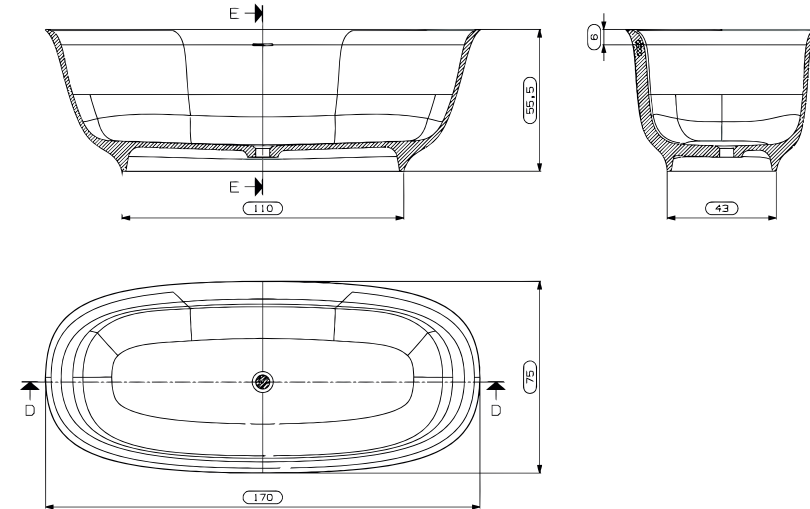

Los precios incluyen la válvula sifónica.

ANTONELLA 165X65X55 cm 2932

BAÑERA DANIELA

Los precios incluyen la válvula sifónica.

DANIELA 150X70X50 cm 3369

16- BAÑERAS

BAÑERA DONATELLA

Los precios incluyen la válvula sifónica.